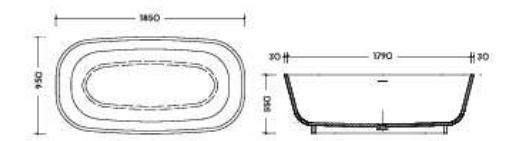

BATH TUB

**BA1214**  
Size 650 X 400 X 200 mm

**BT6102S**  
Size 1600 X 950 X 600 mm

**BT6102**  
Size 1800 X 1090 X 620 mm

BT30003

Size A 1500 x 740 x 530 mm

Size B 1600 x 760 x 550 mm

Size C 1700 x 765 x 550 mm

Size D 1800 x 800 x 600 mm

BT11782

Size A 1700 X 800 X 600 mm  
Size B 1800 X 800 X 560 mm

BT11681

Size A 1650 X 800 X 600 mm  
Size B 1700 X 780 X 560 mm  
Size C 1850 X 950 X 550 mm

BT20101

Size 1850 X 950 X 550 mm

BT11811

Size A 1790 X 1065 X 550 mm  
Size B 1880 X 1080 X 560 mm

BT11671

Size A 1500 X 800 X 600 mm  
Size B 1600 X 700 X 550 mm

BT30027

Size A 1500 X 860 X 650 mm  
Size B 1700 X 860 X 650 mm

BT11785

Size A 1500 X 750 X 540 mm  
Size B 1650 X 800 X 540 mm  
Size C 1700 X 850 X 530 mm  
Size D 1800 X 850 X 570 mm

BT60040

Size 1800 X 880 X 520 mm

BT40005

Size 1800 X 800 X 635 mm

**BT30001**

Size 1800 X 800 X 580 mm

**BT10007**

Size 1600 X 1585 X 750 mm