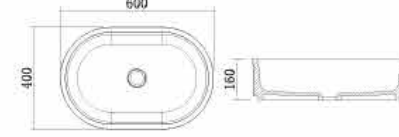

**BA5048**  
Size Dia. 480 X 850 mm

**BA50017**  
Size Dia. 504 X 900 mm

**BA5036**  
Size 600 X 425 X 920 mm

**BA50009**  
Size 600 X 420 X 820 mm

**BA50022**  
Size 600 X 400 X 900 mm

**BA50027**  
Size 600 X 420 X 830 mm

**BA50059**  
Size 450 X 450 X 830 mm

**BA5045**  
Size Dia. 450 X 850 mm

**BA5046**  
Size 1000 X 520 X 850 mm

**BA5039**  
Size 570 X 380 X 850 mm

**BA50116**  
Size 400 X 400 X 400 mm

# Wash Basin

03

**BA1428**  
Size Dia. 420 X 130 mm

**BA1529**  
Size 600 X 400 X 160 mm

**BA1530**  
Size 550 X 350 X 140 mm

**BA1367**  
Size 570 X 380 X 140 mm

**BA1214**  
Size 650 x 400 x 200 mm

**BA30009**  
Size 600 X 400 X 112 mm

**BA30015**  
Size 550 X 370 X 130 mm

**BA30012**  
Size 600 X 450 X 150 mm

**BA31130**  
Size 650 X 350 X 180 mm

**BA35006**  
Size Dia. 400 X 150 mm

**BA10007**  
Size Dia. 460 X 170 mm

**BA10073**  
Size Dia. 400 X 140 mm