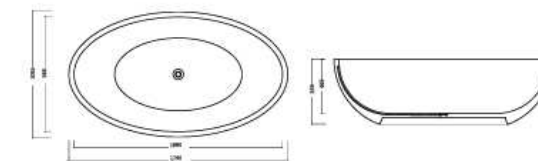

BATH TUB

**BA1214**  
Size 650 X 400 X 200 mm

**BT6102S**  
Size 1600 X 950 X 600 mm

**BT6102**  
Size 1800 X 1090 X 620 mm

BT30003

Size A 1500 x 740 x 530 mm

Size B 1600 x 760 x 550 mm

Size C 1700 x 765 x 550 mm

Size D 1800 x 800 x 600 mm

BT11782

Size A 1700 X 800 X 600 mm  
Size B 1800 X 800 X 560 mm

BT11681

Size A 1650 X 800 X 600 mm  
Size B 1700 X 780 X 560 mm  
Size C 1850 X 950 X 550 mm

BT20101

Size 1850 X 950 X 550 mm

BT11811

Size A 1790 X 1065 X 550 mm  
Size B 1880 X 1080 X 560 mm

BT11671

Size A 1500 X 800 X 600 mm  
Size B 1600 X 700 X 550 mm

BT30027

Size A 1500 X 860 X 650 mm  
Size B 1700 X 860 X 650 mm

BT11785

Size A 1500 X 750 X 540 mm  
Size B 1650 X 800 X 540 mm  
Size C 1700 X 850 X 530 mm  
Size D 1800 X 850 X 570 mm

BT60040

Size 1800 X 880 X 520 mm

BT40005

Size 1800 X 800 X 635 mm

**BT30001**

Size 1800 X 800 X 580 mm

**BT10007**

Size 1600 X 1585 X 750 mm