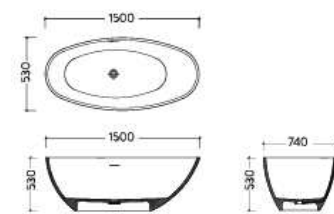

BATH TUB

**BA1214**  
Size 650 X 400 X 200 mm

**BT6102S**  
Size 1600 X 950 X 600 mm

**BT6102**  
Size 1800 X 1090 X 620 mm

BT30003

Size A 1500 x 740 x 530 mm

Size B 1600 x 760 x 550 mm

Size C 1700 x 765 x 550 mm

Size D 1800 x 800 x 600 mm

BT11782

Size A 1700 X 800 X 600 mm  
Size B 1800 X 800 X 560 mm

BT11681

Size A 1650 X 800 X 600 mm  
Size B 1700 X 780 X 560 mm  
Size C 1850 X 950 X 550 mm

BT20101

Size 1850 X 950 X 550 mm

BT11811

Size A 1790 X 1065 X 550 mm  
Size B 1880 X 1080 X 560 mm

BT11671

Size A 1500 X 800 X 600 mm  
Size B 1600 X 700 X 550 mm

BT30027

Size A 1500 X 860 X 650 mm  
Size B 1700 X 860 X 650 mm

BT11785

Size A 1500 X 750 X 540 mm  
Size B 1650 X 800 X 540 mm  
Size C 1700 X 850 X 530 mm  
Size D 1800 X 850 X 570 mm

**BT10013**

Size Dia. 1200 X 600 mm

**BT30039**

Size A 1300 X 700 X 535 mm  
Size B 1500 X 800 X 600 mm  
Size C 1550 X 800 X 600 mm

**BT30032**

Size A 1700 X 800 X 600 mm  
Size B 1800 X 1150 X 600 mm

**BT62006**