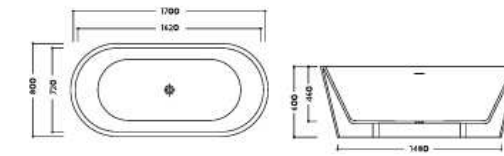

BATH TUB

**BA1214**  
Size 650 X 400 X 200 mm

**BT6102S**  
Size 1600 X 950 X 600 mm

**BT6102**  
Size 1800 X 1090 X 620 mm

BT30003

Size A 1500 x 740 x 530 mm

Size B 1600 x 760 x 550 mm

Size C 1700 x 765 x 550 mm

Size D 1800 x 800 x 600 mm

BT11782

Size A 1700 X 800 X 600 mm  
Size B 1800 X 800 X 560 mm

BT11681

Size A 1650 X 800 X 600 mm  
Size B 1700 X 780 X 560 mm  
Size C 1850 X 950 X 550 mm

BT20101

Size 1850 X 950 X 550 mm

BT11811

Size A 1790 X 1065 X 550 mm  
Size B 1880 X 1080 X 560 mm

BT11671

Size A 1500 X 800 X 600 mm  
Size B 1600 X 700 X 550 mm

BT30027

Size A 1500 X 860 X 650 mm  
Size B 1700 X 860 X 650 mm

BT11785

Size A 1500 X 750 X 540 mm  
Size B 1650 X 800 X 540 mm  
Size C 1700 X 850 X 530 mm  
Size D 1800 X 850 X 570 mm

**BT10013**

Size Dia. 1200 X 600 mm

**BT30039**

Size A 1300 X 700 X 535 mm  
Size B 1500 X 800 X 600 mm  
Size C 1550 X 800 X 600 mm

**BT30032**

Size A 1700 X 800 X 600 mm  
Size B 1800 X 1150 X 600 mm

**BT62006**