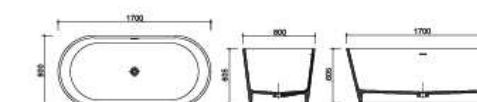

### BT60062

Size A 1500 X 750 X 580 mm

Size B 1600 X 800 X 520 mm

Size C 1700 X 800 X 550 mm

Size D 1800 X 800 X 550 mm

**BT60018**

Size 1800 X 1000 X 540 mm

Solid Surface book shelf can be attached or detached.  
(Based on design requirements.)

**BT6032**  
Size 2097 X 1800 X 630 mm

**BT6130**  
Size A 1780 X 870 X 560 mm  
Size B 1815 X 825 X 560 mm  
Size C 2000 X 1050 X 550 mm

**BT30104**  
Size 1700 X 700 X 600 mm

**BT6110**  
Size 1700 X 800 X 600 mm

**BT6127**  
Size 1700 X 1080 X 580 mm

**BT30098**  
Size A 1600 X 750 X 580 mm  
Size B 1700 X 800 X 605 mm  
Size C 1800 X 800 X 605 mm

**BT6049**  
Size 2000 X 650 X 560 mm

**BT6139**  
Size A 1600 X 750 X 550 mm  
Size B 1700 X 790 X 580 mm  
Size C 1800 X 930 X 560 mm