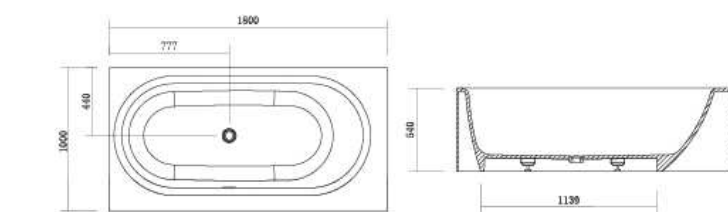

**BT62005**

Size 1800 X 850 X 550 mm

**BT20027**

Size A 1600 X 750 X 530 mm  
Size B 1700 X 750 X 540 mm

**BT20225**

Size 1500 X 1500 X 600 mm

**BT30007**

Size 1800 X 900 X 665 mm

**BT62007**

Size 1500 X 1100 X 570 mm

**BT30127**

Size 1700 X 780 X 585 mm

### BT60062

Size A 1500 X 750 X 580 mm

Size B 1600 X 800 X 520 mm

Size C 1700 X 800 X 550 mm

Size D 1800 X 800 X 550 mm

**BT60018**

Size 1800 X 1000 X 540 mm

Solid Surface book shelf can be attached or detached.  
(Based on design requirements.)

**BT6032**  
Size 2097 X 1800 X 630 mm

**BT6130**  
Size A 1780 X 870 X 560 mm  
Size B 1815 X 825 X 560 mm  
Size C 2000 X 1050 X 550 mm

**BT30104**  
Size 1700 X 700 X 600 mm

**BT6110**  
Size 1700 X 800 X 600 mm