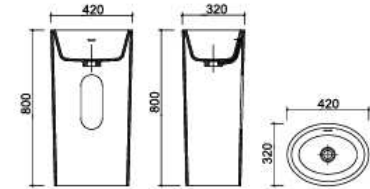

Size D 1800 x 800 x 600 mm

BT11782

Size A 1700 X 800 X 600 mm  
Size B 1800 X 800 X 560 mm

BT11681

Size A 1650 X 800 X 600 mm  
Size B 1700 X 780 X 560 mm  
Size C 1850 X 950 X 550 mm

BT20101

Size 1850 X 950 X 550 mm

**BT11780**

Size A 1500 X 750 X 600 mm  
Size B 1700 X 750 X 600 mm

**BT11755**

Size 1700 X 800 X 550 mm

**BT11850**

Size Dia. 1800 X 500 mm

**BT6182**

Size 1700 x 800 x 580 mm

# freestanding basin

02

**BT6215**  
Size 1700 X 800 X 580 mm

**BA5063**  
Size 600 x 400 x 850 mm

**BA5047**  
Size Dia. 420 X 850 mm

**BA50001**  
Size Dia. 450 X 825 mm

**BA50003**  
Size Dia. 450 X 850 mm

**BA50005**  
Size A Dia. 400 X 820 mm  
Size B Dia. 450 X 830 mm

**BA50007**  
Size 550 X 420 X 880 mm

**BA50101**  
Size 420 X 320 X 800 mm

**BA50107**  
Size Dia. 450 X 830 mm

**BA50002**  
Size 400 X 400 X 820 mm