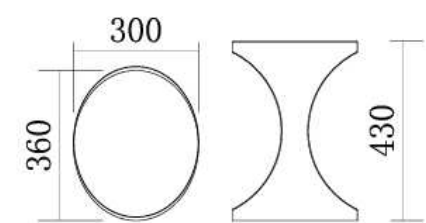

# BATHROOM FURNITURES

09

**AS20002**  
Size 420 X 230 X 430 mm.

**AS20003**  
Size 400 X 300 X 430 mm.

**AS20001**  
Size 500 X 310 X 690 mm.

**AS20008**  
Size 300 X 360 X 430 mm.

Bathtub Teak Tray