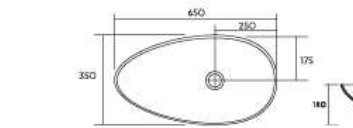

**BA5048**  
Size Dia. 480 X 850 mm

**BA50017**  
Size Dia. 504 X 900 mm

**BA5036**  
Size 600 X 425 X 920 mm

**BA50009**  
Size 600 X 420 X 820 mm

**BA50022**  
Size 600 X 400 X 900 mm

**BA50027**  
Size 600 X 420 X 830 mm

**BA50059**  
Size 450 X 450 X 830 mm

**BA5045**  
Size Dia. 450 X 850 mm

**BA5046**  
Size 1000 X 520 X 850 mm

**BA5039**  
Size 570 X 380 X 850 mm

**BA50116**  
Size 400 X 400 X 400 mm

# Wash Basin

03

**BA1428**  
Size Dia. 420 X 130 mm

**BA1529**  
Size 600 X 400 X 160 mm

**BA1530**  
Size 550 X 350 X 140 mm

**BA1367**  
Size 570 X 380 X 140 mm

**BA1214**  
Size 650 x 400 x 200 mm

**BA30009**  
Size 600 X 400 X 112 mm

**BA30015**  
Size 550 X 370 X 130 mm

**BA30012**  
Size 600 X 450 X 150 mm

**BA31130**  
Size 650 X 350 X 180 mm

**BA35006**  
Size Dia. 400 X 150 mm

**BA10007**  
Size Dia. 460 X 170 mm

**BA10073**  
Size Dia. 400 X 140 mm