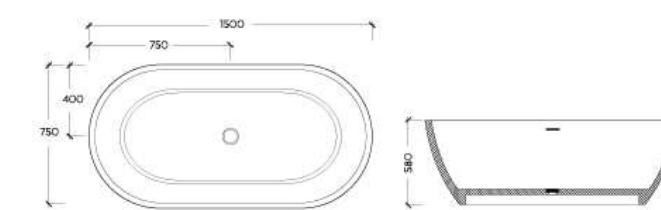

**BT62005**

Size 1800 X 850 X 550 mm

**BT20027**

Size A 1600 X 750 X 530 mm  
Size B 1700 X 750 X 540 mm

**BT20225**

Size 1500 X 1500 X 600 mm

**BT30007**

Size 1800 X 900 X 665 mm

**BT30002**

Size 1900 X 1000 X 580 mm

**BT30275**

Size 1000 X 650 X 730 mm

**BT30014**

Size 1700 X 900 X 650 mm

**BT11815**

SIZE 1835 X 1485 X 565 mm

**BT62007**

Size 1500 X 1100 X 570 mm

**BT30127**

Size 1700 X 780 X 585 mm

### BT60062

Size A 1500 X 750 X 580 mm

Size B 1600 X 800 X 520 mm

Size C 1700 X 800 X 550 mm

Size D 1800 X 800 X 550 mm

**BT60018**

Size 1800 X 1000 X 540 mm

Solid Surface book shelf can be attached or detached.  
(Based on design requirements.)