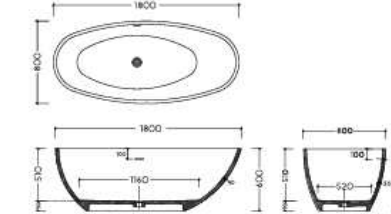

BATH TUB

**BA1214**  
Size 650 X 400 X 200 mm

**BT6102S**  
Size 1600 X 950 X 600 mm

**BT6102**  
Size 1800 X 1090 X 620 mm

BT30003

Size A 1500 x 740 x 530 mm

Size B 1600 x 760 x 550 mm

Size C 1700 x 765 x 550 mm

Size D 1800 x 800 x 600 mm

BT11782

Size A 1700 X 800 X 600 mm  
Size B 1800 X 800 X 560 mm

BT11681

Size A 1650 X 800 X 600 mm  
Size B 1700 X 780 X 560 mm  
Size C 1850 X 950 X 550 mm

BT20101

Size 1850 X 950 X 550 mm

BT11811

Size A 1790 X 1065 X 550 mm  
Size B 1880 X 1080 X 560 mm

BT11671

Size A 1500 X 800 X 600 mm  
Size B 1600 X 700 X 550 mm

BT30027

Size A 1500 X 860 X 650 mm  
Size B 1700 X 860 X 650 mm

BT11785

Size A 1500 X 750 X 540 mm  
Size B 1650 X 800 X 540 mm  
Size C 1700 X 850 X 530 mm  
Size D 1800 X 850 X 570 mm

**BT10013**

Size Dia. 1200 X 600 mm

**BT30039**

Size A 1300 X 700 X 535 mm  
Size B 1500 X 800 X 600 mm  
Size C 1550 X 800 X 600 mm

**BT30032**

Size A 1700 X 800 X 600 mm  
Size B 1800 X 1150 X 600 mm

**BT62006**