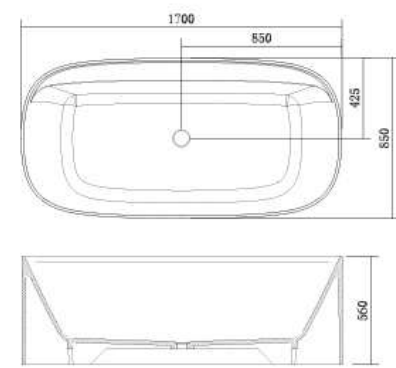

### BT60062

Size A 1500 X 750 X 580 mm

Size B 1600 X 800 X 520 mm

Size C 1700 X 800 X 550 mm

Size D 1800 X 800 X 550 mm

**BT60018**

Size 1800 X 1000 X 540 mm

Solid Surface book shelf can be attached or detached.  
(Based on design requirements.)

**BT6046D**

Size 1700 X 1700 X 600 mm

Solid Surface book shelf is an option.  
(Bathtub can come with or without book shelf.)

**BT6210**  
Size 1700 X 700 X 633 mm

**BT6213**  
Size 1700 x 850 x 560 mm

**BT6215**  
Size 1700 X 800 X 580 mm

**BT6032**  
Size 2097 X 1800 X 630 mm

**BT6130**  
Size A 1780 X 870 X 560 mm  
Size B 1815 X 825 X 560 mm  
Size C 2000 X 1050 X 550 mm

**BT30104**  
Size 1700 X 700 X 600 mm

**BT6110**  
Size 1700 X 800 X 600 mm

**BT6127**  
Size 1700 X 1080 X 580 mm

**BT30098**  
Size A 1600 X 750 X 580 mm  
Size B 1700 X 800 X 605 mm  
Size C 1800 X 800 X 605 mm

**BT6049**  
Size 2000 X 650 X 560 mm

**BT6139**  
Size A 1600 X 750 X 550 mm  
Size B 1700 X 790 X 580 mm  
Size C 1800 X 930 X 560 mm