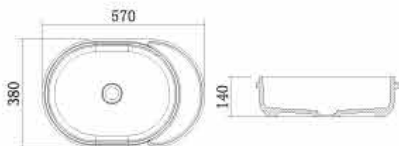

**BT11780**

Size A 1500 X 750 X 600 mm  
Size B 1700 X 750 X 600 mm

**BT11755**

Size 1700 X 800 X 550 mm

**BT11850**

Size Dia. 1800 X 500 mm

**BT6182**

Size 1700 x 800 x 580 mm

**BA50059**  
Size 450 X 450 X 830 mm

**BA5045**  
Size Dia. 450 X 850 mm

**BA5046**  
Size 1000 X 520 X 850 mm

**BA5039**  
Size 570 X 380 X 850 mm

**BA50116**  
Size 400 X 400 X 400 mm

# Wash Basin

03

**BA1428**  
Size Dia. 420 X 130 mm

**BA1529**  
Size 600 X 400 X 160 mm

**BA1530**  
Size 550 X 350 X 140 mm

**BA1367**  
Size 570 X 380 X 140 mm

**BA1214**  
Size 650 x 400 x 200 mm

**BA30009**  
Size 600 X 400 X 112 mm

**BA30015**  
Size 550 X 370 X 130 mm

**BA30012**  
Size 600 X 450 X 150 mm

**BA31130**  
Size 650 X 350 X 180 mm

**BA35006**  
Size Dia. 400 X 150 mm

**BA10007**  
Size Dia. 460 X 170 mm

**BA10073**  
Size Dia. 400 X 140 mm