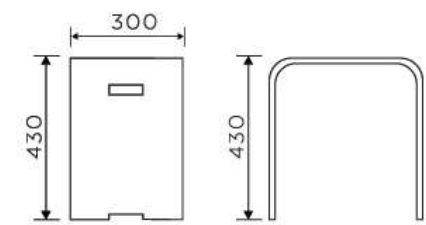

# BATHROOM FURNITURES

09

**AS20002**  
Size 420 X 230 X 430 mm.

**AS20003**  
Size 400 X 300 X 430 mm.

**AS20001**  
Size 500 X 310 X 690 mm.

**AS20008**  
Size 300 X 360 X 430 mm.

Bathtub Teak Tray