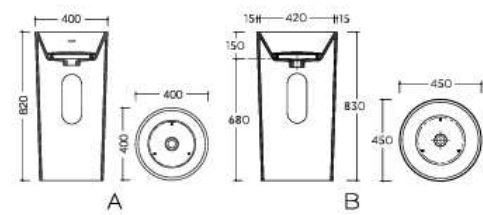

Size D 1800 x 800 x 600 mm

BT11782

Size A 1700 X 800 X 600 mm  
Size B 1800 X 800 X 560 mm

BT11681

Size A 1650 X 800 X 600 mm  
Size B 1700 X 780 X 560 mm  
Size C 1850 X 950 X 550 mm

BT20101

Size 1850 X 950 X 550 mm

**BT11780**

Size A 1500 X 750 X 600 mm  
Size B 1700 X 750 X 600 mm

**BT11755**

Size 1700 X 800 X 550 mm

**BT11850**

Size Dia. 1800 X 500 mm

**BT6182**

Size 1700 x 800 x 580 mm

# freestanding basin

02

**BT6215**  
Size 1700 X 800 X 580 mm

**BA5063**  
Size 600 x 400 x 850 mm

**BA5047**  
Size Dia. 420 X 850 mm

**BA50001**  
Size Dia. 450 X 825 mm

**BA50003**  
Size Dia. 450 X 850 mm

**BA50005**  
Size A Dia. 400 X 820 mm  
Size B Dia. 450 X 830 mm

**BA50007**  
Size 550 X 420 X 880 mm

**BA50101**  
Size 420 X 320 X 800 mm

**BA50107**  
Size Dia. 450 X 830 mm

**BA50002**  
Size 400 X 400 X 820 mm