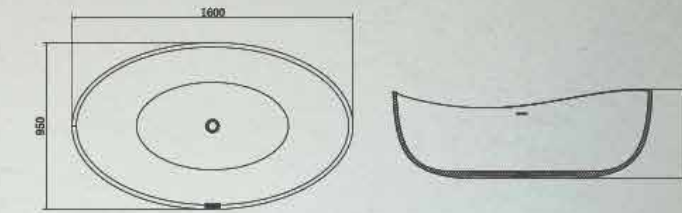

BATH TUB

**BA1214**  
Size 650 X 400 X 200 mm

**BT6102S**  
Size 1600 X 950 X 600 mm

**BT6102**  
Size 1800 X 1090 X 620 mm

BT30003

Size A 1500 x 740 x 530 mm

Size B 1600 x 760 x 550 mm

Size C 1700 x 765 x 550 mm

Size D 1800 x 800 x 600 mm

BT11782

Size A 1700 X 800 X 600 mm  
Size B 1800 X 800 X 560 mm

BT11681

Size A 1650 X 800 X 600 mm  
Size B 1700 X 780 X 560 mm  
Size C 1850 X 950 X 550 mm

BT20101

Size 1850 X 950 X 550 mm

**BT10013**

Size Dia. 1200 X 600 mm

**BT30039**

Size A 1300 X 700 X 535 mm  
Size B 1500 X 800 X 600 mm  
Size C 1550 X 800 X 600 mm

**BT30032**

Size A 1700 X 800 X 600 mm  
Size B 1800 X 1150 X 600 mm

**BT62006**

Size A Dia. 1200 X 560 mm  
Size B Dia. 1250 X 580 mm  
Size C Dia. 1300 X 600 mm  
Size D Dia. 1350 X 600 mm

**BT40006**

Size 1850 X 900 X 600 mm

**BT30058**

Size A 1590 X 873 X 560 mm  
Size B 1790 X 895 X 705 mm  
Size C 2000 X 1100 X 710 mm