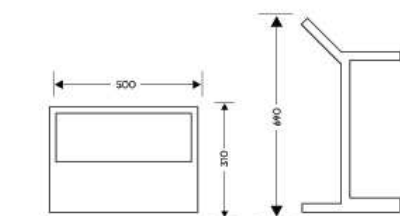

# BATHROOM FURNITURES

09

**AS20002**  
Size 420 X 230 X 430 mm.

**AS20003**  
Size 400 X 300 X 430 mm.

**AS20001**  
Size 500 X 310 X 690 mm.

**AS20008**  
Size 300 X 360 X 430 mm.

Bathtub Teak Tray