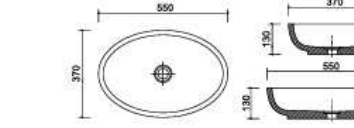

**BA5048**  
Size Dia. 480 X 850 mm

**BA50017**  
Size Dia. 504 X 900 mm

**BA5036**  
Size 600 X 425 X 920 mm

**BA50009**  
Size 600 X 420 X 820 mm

**BA50022**  
Size 600 X 400 X 900 mm

**BA50027**  
Size 600 X 420 X 830 mm

**BA50059**  
Size 450 X 450 X 830 mm

**BA5045**  
Size Dia. 450 X 850 mm

**BA5046**  
Size 1000 X 520 X 850 mm

**BA5039**  
Size 570 X 380 X 850 mm

**BA50116**  
Size 400 X 400 X 400 mm

# Wash Basin

03

**BA1428**  
Size Dia. 420 X 130 mm

**BA1529**  
Size 600 X 400 X 160 mm

**BA1530**  
Size 550 X 350 X 140 mm

**BA1367**  
Size 570 X 380 X 140 mm

**BA1214**  
Size 650 x 400 x 200 mm

**BA30009**  
Size 600 X 400 X 112 mm

**BA30015**  
Size 550 X 370 X 130 mm

**BA30012**  
Size 600 X 450 X 150 mm

**BA31130**  
Size 650 X 350 X 180 mm

**BA35006**  
Size Dia. 400 X 150 mm

**BA10007**  
Size Dia. 460 X 170 mm

**BA10073**  
Size Dia. 400 X 140 mm