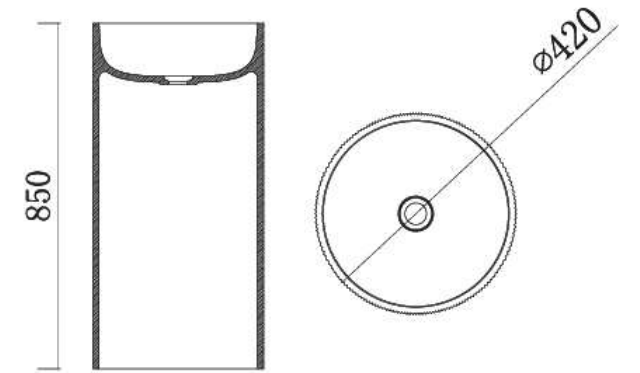

Size D 1800 x 800 x 600 mm

BT11782

Size A 1700 X 800 X 600 mm  
Size B 1800 X 800 X 560 mm

BT11681

Size A 1650 X 800 X 600 mm  
Size B 1700 X 780 X 560 mm  
Size C 1850 X 950 X 550 mm

BT20101

Size 1850 X 950 X 550 mm

Size A Dia. 1200 X 560 mm  
Size B Dia. 1250 X 580 mm  
Size C Dia. 1300 X 600 mm  
Size D Dia. 1350 X 600 mm

**BT40006**

Size 1850 X 900 X 600 mm

**BT30058**

Size A 1590 X 873 X 560 mm  
Size B 1790 X 895 X 705 mm  
Size C 2000 X 1100 X 710 mm

# freestanding basin

02

**BT6215**  
Size 1700 X 800 X 580 mm

**BA5063**  
Size 600 x 400 x 850 mm

**BA5047**  
Size Dia. 420 X 850 mm

**BA50001**  
Size Dia. 450 X 825 mm

**BA50003**  
Size Dia. 450 X 850 mm

**BA50005**  
Size A Dia. 400 X 820 mm  
Size B Dia. 450 X 830 mm

**BA50007**  
Size 550 X 420 X 880 mm

**BA50101**  
Size 420 X 320 X 800 mm

**BA50107**  
Size Dia. 450 X 830 mm

**BA50002**  
Size 400 X 400 X 820 mm