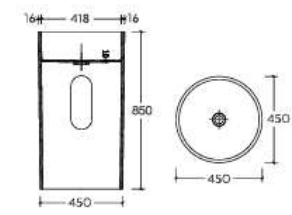

Size A Dia. 1200 X 560 mm  
Size B Dia. 1250 X 580 mm  
Size C Dia. 1300 X 600 mm  
Size D Dia. 1350 X 600 mm

**BT40006**

Size 1850 X 900 X 600 mm

**BT30058**

Size A 1590 X 873 X 560 mm  
Size B 1790 X 895 X 705 mm  
Size C 2000 X 1100 X 710 mm

**BT11780**

Size A 1500 X 750 X 600 mm  
Size B 1700 X 750 X 600 mm

**BT11755**

Size 1700 X 800 X 550 mm

**BT11850**

Size Dia. 1800 X 500 mm

**BT6182**

Size 1700 x 800 x 580 mm

# freestanding basin

02

**BT6215**  
Size 1700 X 800 X 580 mm

**BA5063**  
Size 600 x 400 x 850 mm

**BA5047**  
Size Dia. 420 X 850 mm

**BA50001**  
Size Dia. 450 X 825 mm

**BA50003**  
Size Dia. 450 X 850 mm

**BA50005**  
Size A Dia. 400 X 820 mm  
Size B Dia. 450 X 830 mm

**BA50007**  
Size 550 X 420 X 880 mm

**BA50101**  
Size 420 X 320 X 800 mm

**BA50107**  
Size Dia. 450 X 830 mm

**BA50002**  
Size 400 X 400 X 820 mm