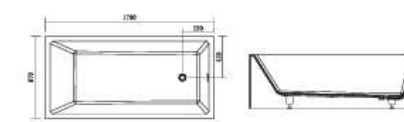

### BT60062

Size A 1500 X 750 X 580 mm

Size B 1600 X 800 X 520 mm

Size C 1700 X 800 X 550 mm

Size D 1800 X 800 X 550 mm

**BT60018**

Size 1800 X 1000 X 540 mm

Solid Surface book shelf can be attached or detached.  
(Based on design requirements.)

**BT6046D**

Size 1700 X 1700 X 600 mm

Solid Surface book shelf is an option.  
(Bathtub can come with or without book shelf.)

**BT6210**  
Size 1700 X 700 X 633 mm

**BT6213**  
Size 1700 x 850 x 560 mm

**BT6215**  
Size 1700 X 800 X 580 mm

**BT6032**  
Size 2097 X 1800 X 630 mm

**BT6130**  
Size A 1780 X 870 X 560 mm  
Size B 1815 X 825 X 560 mm  
Size C 2000 X 1050 X 550 mm

**BT30104**  
Size 1700 X 700 X 600 mm

**BT6110**  
Size 1700 X 800 X 600 mm

**BT6127**  
Size 1700 X 1080 X 580 mm

**BT30098**  
Size A 1600 X 750 X 580 mm  
Size B 1700 X 800 X 605 mm  
Size C 1800 X 800 X 605 mm

**BT6049**  
Size 2000 X 650 X 560 mm

**BT6139**  
Size A 1600 X 750 X 550 mm  
Size B 1700 X 790 X 580 mm  
Size C 1800 X 930 X 560 mm