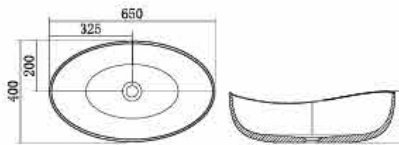

**BA5048**  
Size Dia. 480 X 850 mm

**BA50017**  
Size Dia. 504 X 900 mm

**BA5036**  
Size 600 X 425 X 920 mm

**BA50009**  
Size 600 X 420 X 820 mm

**BA50022**  
Size 600 X 400 X 900 mm

**BA50027**  
Size 600 X 420 X 830 mm

**BA50059**  
Size 450 X 450 X 830 mm

**BA5045**  
Size Dia. 450 X 850 mm

**BA5046**  
Size 1000 X 520 X 850 mm

**BA5039**  
Size 570 X 380 X 850 mm

**BA50116**  
Size 400 X 400 X 400 mm

# Wash Basin

03

**BA1428**  
Size Dia. 420 X 130 mm

**BA1529**  
Size 600 X 400 X 160 mm

**BA1530**  
Size 550 X 350 X 140 mm

**BA1367**  
Size 570 X 380 X 140 mm

**BA1214**  
Size 650 x 400 x 200 mm

**BA30009**  
Size 600 X 400 X 112 mm

**BA30015**  
Size 550 X 370 X 130 mm

**BA30012**  
Size 600 X 450 X 150 mm

**BA31130**  
Size 650 X 350 X 180 mm

**BA35006**  
Size Dia. 400 X 150 mm

**BA10007**  
Size Dia. 460 X 170 mm

**BA10073**  
Size Dia. 400 X 140 mm