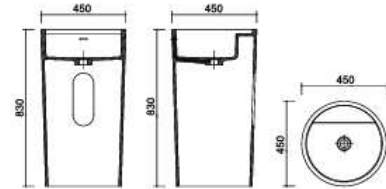

# freestanding basin

02

**BT6215**  
Size 1700 X 800 X 580 mm

**BA5063**  
Size 600 x 400 x 850 mm

**BA5047**  
Size Dia. 420 X 850 mm

**BA50001**  
Size Dia. 450 X 825 mm

**BA50003**  
Size Dia. 450 X 850 mm

**BA50005**  
Size A Dia. 400 X 820 mm  
Size B Dia. 450 X 830 mm

**BA50007**  
Size 550 X 420 X 880 mm

**BA50101**  
Size 420 X 320 X 800 mm

**BA50107**  
Size Dia. 450 X 830 mm

**BA50002**  
Size 400 X 400 X 820 mm

**BA50004**  
Size 450 X 450 X 830 mm

**BA50090**  
Size Dia. 545 X 900 mm

**BA50063**  
Size Dia. 460 X 850 mm

**BA50075**  
Size Dia. 500 X 870 mm

**BA5050**  
Size Dia. 450 X 850 mm

**BA50008**  
Size 530 X 530 X 850 mm

**BA5048**  
Size Dia. 480 X 850 mm

**BA50017**  
Size Dia. 504 X 900 mm

**BA5036**  
Size 600 X 425 X 920 mm

**BA50009**  
Size 600 X 420 X 820 mm

**BA50022**  
Size 600 X 400 X 900 mm

**BA50027**  
Size 600 X 420 X 830 mm