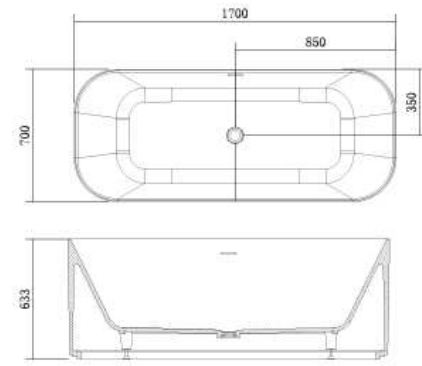

### BT60062

Size A 1500 X 750 X 580 mm

Size B 1600 X 800 X 520 mm

Size C 1700 X 800 X 550 mm

Size D 1800 X 800 X 550 mm

**BT60018**

Size 1800 X 1000 X 540 mm

Solid Surface book shelf can be attached or detached.  
(Based on design requirements.)

**BT6046D**

Size 1700 X 1700 X 600 mm

Solid Surface book shelf is an option.  
(Bathtub can come with or without book shelf.)

**BT6210**  
Size 1700 X 700 X 633 mm

**BT6213**  
Size 1700 x 850 x 560 mm

**BT6215**  
Size 1700 X 800 X 580 mm

**BT6032**  
Size 2097 X 1800 X 630 mm

**BT6130**  
Size A 1780 X 870 X 560 mm  
Size B 1815 X 825 X 560 mm  
Size C 2000 X 1050 X 550 mm

**BT30104**  
Size 1700 X 700 X 600 mm

**BT6110**  
Size 1700 X 800 X 600 mm

**BT6127**  
Size 1700 X 1080 X 580 mm

**BT30098**  
Size A 1600 X 750 X 580 mm  
Size B 1700 X 800 X 605 mm  
Size C 1800 X 800 X 605 mm

**BT6049**  
Size 2000 X 650 X 560 mm

**BT6139**  
Size A 1600 X 750 X 550 mm  
Size B 1700 X 790 X 580 mm  
Size C 1800 X 930 X 560 mm