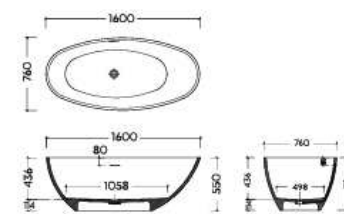

BATH TUB

**BA1214**  
Size 650 X 400 X 200 mm

**BT6102S**  
Size 1600 X 950 X 600 mm

**BT6102**  
Size 1800 X 1090 X 620 mm

BT30003

Size A 1500 x 740 x 530 mm

Size B 1600 x 760 x 550 mm

Size C 1700 x 765 x 550 mm

Size D 1800 x 800 x 600 mm

BT11782

Size A 1700 X 800 X 600 mm  
Size B 1800 X 800 X 560 mm

BT11681

Size A 1650 X 800 X 600 mm  
Size B 1700 X 780 X 560 mm  
Size C 1850 X 950 X 550 mm

BT20101

Size 1850 X 950 X 550 mm

BT11811

Size A 1790 X 1065 X 550 mm  
Size B 1880 X 1080 X 560 mm

BT11671

Size A 1500 X 800 X 600 mm  
Size B 1600 X 700 X 550 mm

BT30027

Size A 1500 X 860 X 650 mm  
Size B 1700 X 860 X 650 mm

BT11785

Size A 1500 X 750 X 540 mm  
Size B 1650 X 800 X 540 mm  
Size C 1700 X 850 X 530 mm  
Size D 1800 X 850 X 570 mm

**BT10013**

Size Dia. 1200 X 600 mm

**BT30039**

Size A 1300 X 700 X 535 mm  
Size B 1500 X 800 X 600 mm  
Size C 1550 X 800 X 600 mm

**BT30032**

Size A 1700 X 800 X 600 mm  
Size B 1800 X 1150 X 600 mm

**BT62006**