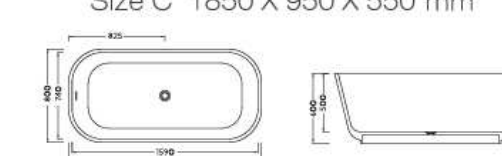

BATH TUB

**BA1214**  
Size 650 X 400 X 200 mm

**BT6102S**  
Size 1600 X 950 X 600 mm

**BT6102**  
Size 1800 X 1090 X 620 mm

BT30003

Size A 1500 x 740 x 530 mm

Size B 1600 x 760 x 550 mm

Size C 1700 x 765 x 550 mm

Size D 1800 x 800 x 600 mm

BT11782

Size A 1700 X 800 X 600 mm  
Size B 1800 X 800 X 560 mm

BT11681

Size A 1650 X 800 X 600 mm  
Size B 1700 X 780 X 560 mm  
Size C 1850 X 950 X 550 mm

BT20101

Size 1850 X 950 X 550 mm

BT11811

Size A 1790 X 1065 X 550 mm  
Size B 1880 X 1080 X 560 mm

BT11671

Size A 1500 X 800 X 600 mm  
Size B 1600 X 700 X 550 mm

BT30027

Size A 1500 X 860 X 650 mm  
Size B 1700 X 860 X 650 mm

BT11785

Size A 1500 X 750 X 540 mm  
Size B 1650 X 800 X 540 mm  
Size C 1700 X 850 X 530 mm  
Size D 1800 X 850 X 570 mm

BT60040

Size 1800 X 880 X 520 mm

BT40005

Size 1800 X 800 X 635 mm

**BT30001**

Size 1800 X 800 X 580 mm

**BT10007**

Size 1600 X 1585 X 750 mm