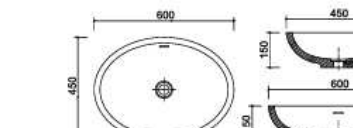

**BA5048**  
Size Dia. 480 X 850 mm

**BA50017**  
Size Dia. 504 X 900 mm

**BA5036**  
Size 600 X 425 X 920 mm

**BA50009**  
Size 600 X 420 X 820 mm

**BA50022**  
Size 600 X 400 X 900 mm

**BA50027**  
Size 600 X 420 X 830 mm

**BA50059**  
Size 450 X 450 X 830 mm

**BA5045**  
Size Dia. 450 X 850 mm

**BA5046**  
Size 1000 X 520 X 850 mm

**BA5039**  
Size 570 X 380 X 850 mm

**BA50116**  
Size 400 X 400 X 400 mm

# Wash Basin

03

**BA1428**  
Size Dia. 420 X 130 mm

**BA1529**  
Size 600 X 400 X 160 mm

**BA1530**  
Size 550 X 350 X 140 mm

**BA1367**  
Size 570 X 380 X 140 mm

**BA1214**  
Size 650 x 400 x 200 mm

**BA30009**  
Size 600 X 400 X 112 mm

**BA30015**  
Size 550 X 370 X 130 mm

**BA30012**  
Size 600 X 450 X 150 mm

**BA31130**  
Size 650 X 350 X 180 mm

**BA35006**  
Size Dia. 400 X 150 mm

**BA10007**  
Size Dia. 460 X 170 mm

**BA10073**  
Size Dia. 400 X 140 mm