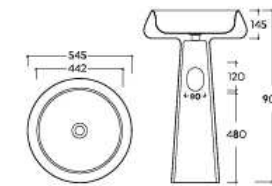

# freestanding basin

02

**BT6215**  
Size 1700 X 800 X 580 mm

**BA5063**  
Size 600 x 400 x 850 mm

**BA5047**  
Size Dia. 420 X 850 mm

**BA50001**  
Size Dia. 450 X 825 mm

**BA50003**  
Size Dia. 450 X 850 mm

**BA50005**  
Size A Dia. 400 X 820 mm  
Size B Dia. 450 X 830 mm

**BA50007**  
Size 550 X 420 X 880 mm

**BA50101**  
Size 420 X 320 X 800 mm

**BA50107**  
Size Dia. 450 X 830 mm

**BA50002**  
Size 400 X 400 X 820 mm

**BA50004**  
Size 450 X 450 X 830 mm

**BA50090**  
Size Dia. 545 X 900 mm

**BA50063**  
Size Dia. 460 X 850 mm

**BA50075**  
Size Dia. 500 X 870 mm

**BA5050**  
Size Dia. 450 X 850 mm

**BA50008**  
Size 530 X 530 X 850 mm

**BA5048**  
Size Dia. 480 X 850 mm

**BA50017**  
Size Dia. 504 X 900 mm

**BA5036**  
Size 600 X 425 X 920 mm

**BA50009**  
Size 600 X 420 X 820 mm

**BA50022**  
Size 600 X 400 X 900 mm

**BA50027**  
Size 600 X 420 X 830 mm