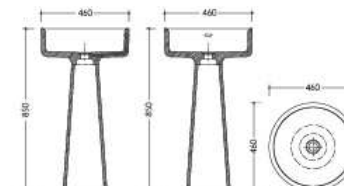

# freestanding basin

02

**BT6215**  
Size 1700 X 800 X 580 mm

**BA5063**  
Size 600 x 400 x 850 mm

**BA5047**  
Size Dia. 420 X 850 mm

**BA50001**  
Size Dia. 450 X 825 mm

**BA50003**  
Size Dia. 450 X 850 mm

**BA50005**  
Size A Dia. 400 X 820 mm  
Size B Dia. 450 X 830 mm

**BA50007**  
Size 550 X 420 X 880 mm

**BA50101**  
Size 420 X 320 X 800 mm

**BA50107**  
Size Dia. 450 X 830 mm

**BA50002**  
Size 400 X 400 X 820 mm

**BA50004**  
Size 450 X 450 X 830 mm

**BA50090**  
Size Dia. 545 X 900 mm

**BA50063**  
Size Dia. 460 X 850 mm

**BA50075**  
Size Dia. 500 X 870 mm

**BA5050**  
Size Dia. 450 X 850 mm

**BA50008**  
Size 530 X 530 X 850 mm

**BA5048**  
Size Dia. 480 X 850 mm

**BA50017**  
Size Dia. 504 X 900 mm

**BA5036**  
Size 600 X 425 X 920 mm

**BA50009**  
Size 600 X 420 X 820 mm

**BA50022**  
Size 600 X 400 X 900 mm

**BA50027**  
Size 600 X 420 X 830 mm