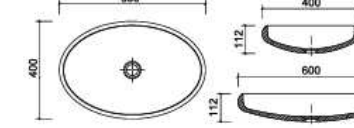

**BA5048**  
Size Dia. 480 X 850 mm

**BA50017**  
Size Dia. 504 X 900 mm

**BA5036**  
Size 600 X 425 X 920 mm

**BA50009**  
Size 600 X 420 X 820 mm

**BA50022**  
Size 600 X 400 X 900 mm

**BA50027**  
Size 600 X 420 X 830 mm

**BA50059**  
Size 450 X 450 X 830 mm

**BA5045**  
Size Dia. 450 X 850 mm

**BA5046**  
Size 1000 X 520 X 850 mm

**BA5039**  
Size 570 X 380 X 850 mm

**BA50116**  
Size 400 X 400 X 400 mm

# Wash Basin

03

**BA1428**  
Size Dia. 420 X 130 mm

**BA1529**  
Size 600 X 400 X 160 mm

**BA1530**  
Size 550 X 350 X 140 mm

**BA1367**  
Size 570 X 380 X 140 mm

**BA1214**  
Size 650 x 400 x 200 mm

**BA30009**  
Size 600 X 400 X 112 mm

**BA30015**  
Size 550 X 370 X 130 mm

**BA30012**  
Size 600 X 450 X 150 mm

**BA31130**  
Size 650 X 350 X 180 mm

**BA35006**  
Size Dia. 400 X 150 mm

**BA10007**  
Size Dia. 460 X 170 mm

**BA10073**  
Size Dia. 400 X 140 mm