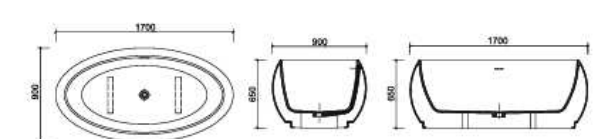

**BT11780**

Size A 1500 X 750 X 600 mm  
Size B 1700 X 750 X 600 mm

**BT11755**

Size 1700 X 800 X 550 mm

**BT11850**

Size Dia. 1800 X 500 mm

**BT6182**

Size 1700 x 800 x 580 mm

**BT62005**

Size 1800 X 850 X 550 mm

**BT20027**

Size A 1600 X 750 X 530 mm  
Size B 1700 X 750 X 540 mm

**BT20225**

Size 1500 X 1500 X 600 mm

**BT30007**

Size 1800 X 900 X 665 mm

**BT30002**

Size 1900 X 1000 X 580 mm

**BT30275**

Size 1000 X 650 X 730 mm

**BT30014**

Size 1700 X 900 X 650 mm

**BT11815**

SIZE 1835 X 1485 X 565 mm

### BT60062

Size A 1500 X 750 X 580 mm

Size B 1600 X 800 X 520 mm

Size C 1700 X 800 X 550 mm

Size D 1800 X 800 X 550 mm

**BT60018**

Size 1800 X 1000 X 540 mm

Solid Surface book shelf can be attached or detached.  
(Based on design requirements.)