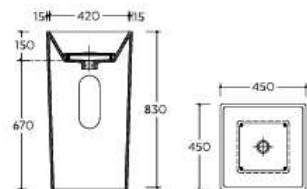

# freestanding basin

02

**BT6215**  
Size 1700 X 800 X 580 mm

**BA5063**  
Size 600 x 400 x 850 mm

**BA5047**  
Size Dia. 420 X 850 mm

**BA50001**  
Size Dia. 450 X 825 mm

**BA50003**  
Size Dia. 450 X 850 mm

**BA50005**  
Size A Dia. 400 X 820 mm  
Size B Dia. 450 X 830 mm

**BA50007**  
Size 550 X 420 X 880 mm

**BA50101**  
Size 420 X 320 X 800 mm

**BA50107**  
Size Dia. 450 X 830 mm

**BA50002**  
Size 400 X 400 X 820 mm

**BA50004**  
Size 450 X 450 X 830 mm

**BA50090**  
Size Dia. 545 X 900 mm

**BA50063**  
Size Dia. 460 X 850 mm

**BA50075**  
Size Dia. 500 X 870 mm

**BA5050**  
Size Dia. 450 X 850 mm

**BA50008**  
Size 530 X 530 X 850 mm

**BA5048**  
Size Dia. 480 X 850 mm

**BA50017**  
Size Dia. 504 X 900 mm

**BA5036**  
Size 600 X 425 X 920 mm

**BA50009**  
Size 600 X 420 X 820 mm

**BA50022**  
Size 600 X 400 X 900 mm

**BA50027**  
Size 600 X 420 X 830 mm