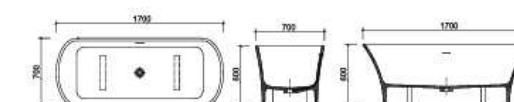

### BT60062

Size A 1500 X 750 X 580 mm

Size B 1600 X 800 X 520 mm

Size C 1700 X 800 X 550 mm

Size D 1800 X 800 X 550 mm

**BT60018**

Size 1800 X 1000 X 540 mm

Solid Surface book shelf can be attached or detached.  
(Based on design requirements.)

**BT6046D**

Size 1700 X 1700 X 600 mm

Solid Surface book shelf is an option.  
(Bathtub can come with or without book shelf.)

**BT6210**  
Size 1700 X 700 X 633 mm

**BT6213**  
Size 1700 x 850 x 560 mm

**BT6215**  
Size 1700 X 800 X 580 mm

**BT6032**  
Size 2097 X 1800 X 630 mm

**BT6130**  
Size A 1780 X 870 X 560 mm  
Size B 1815 X 825 X 560 mm  
Size C 2000 X 1050 X 550 mm

**BT30104**  
Size 1700 X 700 X 600 mm

**BT6110**  
Size 1700 X 800 X 600 mm

**BT6127**  
Size 1700 X 1080 X 580 mm

**BT30098**  
Size A 1600 X 750 X 580 mm  
Size B 1700 X 800 X 605 mm  
Size C 1800 X 800 X 605 mm

**BT6049**  
Size 2000 X 650 X 560 mm

**BT6139**  
Size A 1600 X 750 X 550 mm  
Size B 1700 X 790 X 580 mm  
Size C 1800 X 930 X 560 mm