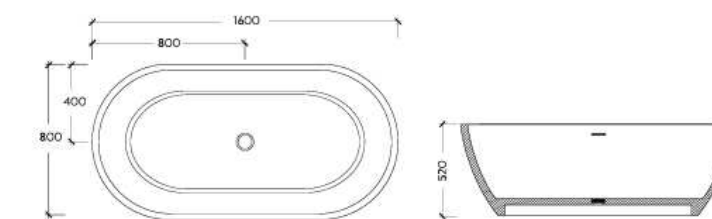

**BT62005**

Size 1800 X 850 X 550 mm

**BT20027**

Size A 1600 X 750 X 530 mm  
Size B 1700 X 750 X 540 mm

**BT20225**

Size 1500 X 1500 X 600 mm

**BT30007**

Size 1800 X 900 X 665 mm

**BT30002**

Size 1900 X 1000 X 580 mm

**BT30275**

Size 1000 X 650 X 730 mm

**BT30014**

Size 1700 X 900 X 650 mm

**BT11815**

SIZE 1835 X 1485 X 565 mm

**BT62007**

Size 1500 X 1100 X 570 mm

**BT30127**

Size 1700 X 780 X 585 mm

### BT60062

Size A 1500 X 750 X 580 mm

Size B 1600 X 800 X 520 mm

Size C 1700 X 800 X 550 mm

Size D 1800 X 800 X 550 mm

**BT60018**

Size 1800 X 1000 X 540 mm

Solid Surface book shelf can be attached or detached.  
(Based on design requirements.)