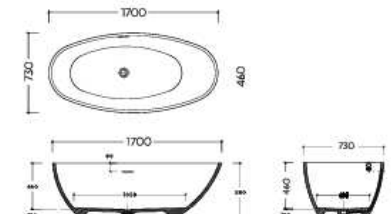

BATH TUB

**BA1214**  
Size 650 X 400 X 200 mm

**BT6102S**  
Size 1600 X 950 X 600 mm

**BT6102**  
Size 1800 X 1090 X 620 mm

BT30003

Size A 1500 x 740 x 530 mm

Size B 1600 x 760 x 550 mm

Size C 1700 x 765 x 550 mm

Size D 1800 x 800 x 600 mm

BT11782

Size A 1700 X 800 X 600 mm  
Size B 1800 X 800 X 560 mm

BT11681

Size A 1650 X 800 X 600 mm  
Size B 1700 X 780 X 560 mm  
Size C 1850 X 950 X 550 mm

BT20101

Size 1850 X 950 X 550 mm

BT11811

Size A 1790 X 1065 X 550 mm  
Size B 1880 X 1080 X 560 mm

BT11671

Size A 1500 X 800 X 600 mm  
Size B 1600 X 700 X 550 mm

BT30027

Size A 1500 X 860 X 650 mm  
Size B 1700 X 860 X 650 mm

BT11785

Size A 1500 X 750 X 540 mm  
Size B 1650 X 800 X 540 mm  
Size C 1700 X 850 X 530 mm  
Size D 1800 X 850 X 570 mm

**BT10013**

Size Dia. 1200 X 600 mm

**BT30039**

Size A 1300 X 700 X 535 mm  
Size B 1500 X 800 X 600 mm  
Size C 1550 X 800 X 600 mm

**BT30032**

Size A 1700 X 800 X 600 mm  
Size B 1800 X 1150 X 600 mm

**BT62006**