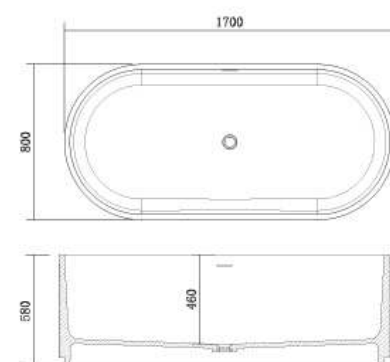

### BT60062

Size A 1500 X 750 X 580 mm

Size B 1600 X 800 X 520 mm

Size C 1700 X 800 X 550 mm

Size D 1800 X 800 X 550 mm

**BT60018**

Size 1800 X 1000 X 540 mm

Solid Surface book shelf can be attached or detached.  
(Based on design requirements.)

**BT6046D**

Size 1700 X 1700 X 600 mm

Solid Surface book shelf is an option.  
(Bathtub can come with or without book shelf.)

**BT6210**  
Size 1700 X 700 X 633 mm

**BT6213**  
Size 1700 x 850 x 560 mm

**BT6215**  
Size 1700 X 800 X 580 mm

**BT6032**  
Size 2097 X 1800 X 630 mm

**BT6130**  
Size A 1780 X 870 X 560 mm  
Size B 1815 X 825 X 560 mm  
Size C 2000 X 1050 X 550 mm

**BT30104**  
Size 1700 X 700 X 600 mm

**BT6110**  
Size 1700 X 800 X 600 mm

**BT6127**  
Size 1700 X 1080 X 580 mm

**BT30098**  
Size A 1600 X 750 X 580 mm  
Size B 1700 X 800 X 605 mm  
Size C 1800 X 800 X 605 mm

**BT6049**  
Size 2000 X 650 X 560 mm

**BT6139**  
Size A 1600 X 750 X 550 mm  
Size B 1700 X 790 X 580 mm  
Size C 1800 X 930 X 560 mm