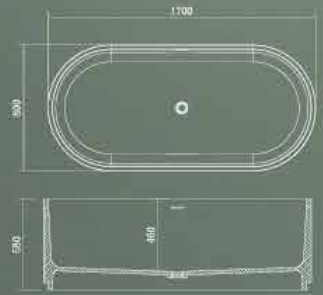

**BT11780**

Size A 1500 X 750 X 600 mm  
Size B 1700 X 750 X 600 mm

**BT11755**

Size 1700 X 800 X 550 mm

**BT11850**

Size Dia. 1800 X 500 mm

**BT6182**

Size 1700 x 800 x 580 mm

**BT6218**  
Size 1600 X 800 X 560 mm

**BT6194**  
Size 1800 X 800 X 600 mm

**BT6167**  
Size 1680 X 700 X 555 mm  
Size 1700 X 750 X 555 mm

**BT6176**  
Size 1965 x 1000 x 600 mm

**BT20090**  
Size 1630 x 750 x 505 mm

# freestanding basin

02

**BT6215**  
Size 1700 X 800 X 580 mm

**BA5063**  
Size 600 x 400 x 850 mm

**BA5047**  
Size Dia. 420 X 850 mm

**BA50001**  
Size Dia. 450 X 825 mm

**BA50003**  
Size Dia. 450 X 850 mm

**BA50005**  
Size A Dia. 400 X 820 mm  
Size B Dia. 450 X 830 mm

**BA50007**  
Size 550 X 420 X 880 mm

**BA50101**  
Size 420 X 320 X 800 mm

**BA50107**  
Size Dia. 450 X 830 mm

**BA50002**  
Size 400 X 400 X 820 mm