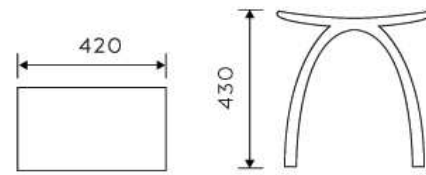

# BATHROOM FURNITURES

09

**AS20002**  
Size 420 X 230 X 430 mm.

**AS20003**  
Size 400 X 300 X 430 mm.

**AS20001**  
Size 500 X 310 X 690 mm.

**AS20008**  
Size 300 X 360 X 430 mm.

Bathtub Teak Tray