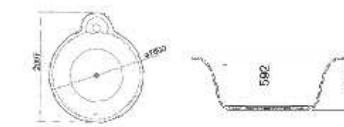

### BT60062

Size A 1500 X 750 X 580 mm

Size B 1600 X 800 X 520 mm

Size C 1700 X 800 X 550 mm

Size D 1800 X 800 X 550 mm

**BT60018**

Size 1800 X 1000 X 540 mm

Solid Surface book shelf can be attached or detached.  
(Based on design requirements.)

**BT6046D**

Size 1700 X 1700 X 600 mm

Solid Surface book shelf is an option.  
(Bathtub can come with or without book shelf.)

**BT6210**  
Size 1700 X 700 X 633 mm

**BT6213**  
Size 1700 x 850 x 560 mm

**BT6215**  
Size 1700 X 800 X 580 mm

**BT6032**  
Size 2097 X 1800 X 630 mm

**BT6130**  
Size A 1780 X 870 X 560 mm  
Size B 1815 X 825 X 560 mm  
Size C 2000 X 1050 X 550 mm

**BT30104**  
Size 1700 X 700 X 600 mm

**BT6110**  
Size 1700 X 800 X 600 mm

**BT6127**  
Size 1700 X 1080 X 580 mm

**BT30098**  
Size A 1600 X 750 X 580 mm  
Size B 1700 X 800 X 605 mm  
Size C 1800 X 800 X 605 mm

**BT6049**  
Size 2000 X 650 X 560 mm

**BT6139**  
Size A 1600 X 750 X 550 mm  
Size B 1700 X 790 X 580 mm  
Size C 1800 X 930 X 560 mm