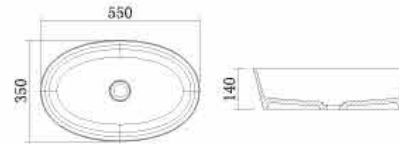

**BT11780**

Size A 1500 X 750 X 600 mm  
Size B 1700 X 750 X 600 mm

**BT11755**

Size 1700 X 800 X 550 mm

**BT11850**

Size Dia. 1800 X 500 mm

**BT6182**

Size 1700 x 800 x 580 mm

**BA50059**  
Size 450 X 450 X 830 mm

**BA5045**  
Size Dia. 450 X 850 mm

**BA5046**  
Size 1000 X 520 X 850 mm

**BA5039**  
Size 570 X 380 X 850 mm

**BA50116**  
Size 400 X 400 X 400 mm

# Wash Basin

03

**BA1428**  
Size Dia. 420 X 130 mm

**BA1529**  
Size 600 X 400 X 160 mm

**BA1530**  
Size 550 X 350 X 140 mm

**BA1367**  
Size 570 X 380 X 140 mm

**BA1214**  
Size 650 x 400 x 200 mm

**BA30009**  
Size 600 X 400 X 112 mm

**BA30015**  
Size 550 X 370 X 130 mm

**BA30012**  
Size 600 X 450 X 150 mm

**BA31130**  
Size 650 X 350 X 180 mm

**BA35006**  
Size Dia. 400 X 150 mm

**BA10007**  
Size Dia. 460 X 170 mm

**BA10073**  
Size Dia. 400 X 140 mm