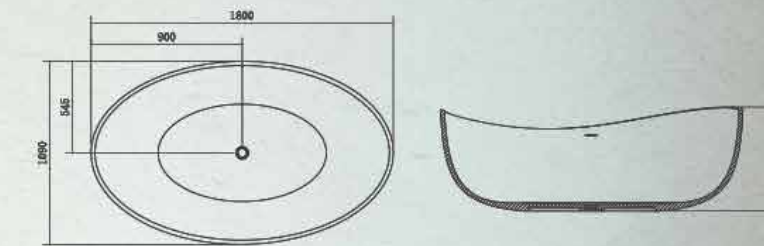

BATH TUB

**BA1214**  
Size 650 X 400 X 200 mm

**BT6102S**  
Size 1600 X 950 X 600 mm

**BT6102**  
Size 1800 X 1090 X 620 mm

BT30003

Size A 1500 x 740 x 530 mm

Size B 1600 x 760 x 550 mm

Size C 1700 x 765 x 550 mm

Size D 1800 x 800 x 600 mm

BT11782

Size A 1700 X 800 X 600 mm  
Size B 1800 X 800 X 560 mm

BT11681

Size A 1650 X 800 X 600 mm  
Size B 1700 X 780 X 560 mm  
Size C 1850 X 950 X 550 mm

BT20101

Size 1850 X 950 X 550 mm

BT11811

Size A 1790 X 1065 X 550 mm  
Size B 1880 X 1080 X 560 mm

BT11671

Size A 1500 X 800 X 600 mm  
Size B 1600 X 700 X 550 mm

BT30027

Size A 1500 X 860 X 650 mm  
Size B 1700 X 860 X 650 mm

BT11785

Size A 1500 X 750 X 540 mm  
Size B 1650 X 800 X 540 mm  
Size C 1700 X 850 X 530 mm  
Size D 1800 X 850 X 570 mm

Size A Dia. 1200 X 560 mm  
Size B Dia. 1250 X 580 mm  
Size C Dia. 1300 X 600 mm  
Size D Dia. 1350 X 600 mm

**BT40006**

Size 1850 X 900 X 600 mm

**BT30058**

Size A 1590 X 873 X 560 mm  
Size B 1790 X 895 X 705 mm  
Size C 2000 X 1100 X 710 mm