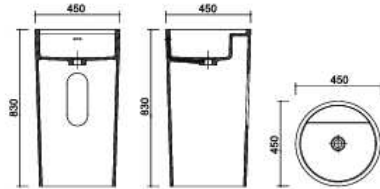

# freestanding basin

02

**BT6215**  
Size 1700 X 800 X 580 mm

**BA5063**  
Size 600 x 400 x 850 mm

**BA5047**  
Size Dia. 420 X 850 mm

**BA50001**  
Size Dia. 450 X 825 mm

**BA50003**  
Size Dia. 450 X 850 mm

**BA50005**  
Size A Dia. 400 X 820 mm  
Size B Dia. 450 X 830 mm

**BA50007**  
Size 550 X 420 X 880 mm

**BA50101**  
Size 420 X 320 X 800 mm

**BA50107**  
Size Dia. 450 X 830 mm

**BA50002**  
Size 400 X 400 X 820 mm

**BA50004**  
Size 450 X 450 X 830 mm

**BA50090**  
Size Dia. 545 X 900 mm

**BA50063**  
Size Dia. 460 X 850 mm

**BA50075**  
Size Dia. 500 X 870 mm

**BA5050**  
Size Dia. 450 X 850 mm

**BA50008**  
Size 530 X 530 X 850 mm

**BA5048**  
Size Dia. 480 X 850 mm

**BA50017**  
Size Dia. 504 X 900 mm

**BA5036**  
Size 600 X 425 X 920 mm

**BA50009**  
Size 600 X 420 X 820 mm

**BA50022**  
Size 600 X 400 X 900 mm

**BA50027**  
Size 600 X 420 X 830 mm