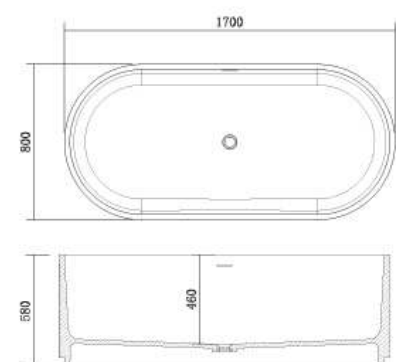

### BT60062

Size A 1500 X 750 X 580 mm

Size B 1600 X 800 X 520 mm

Size C 1700 X 800 X 550 mm

Size D 1800 X 800 X 550 mm

**BT60018**

Size 1800 X 1000 X 540 mm

Solid Surface book shelf can be attached or detached.  
(Based on design requirements.)

**BT6046D**

Size 1700 X 1700 X 600 mm

Solid Surface book shelf is an option.  
(Bathtub can come with or without book shelf.)

**BT6210**  
Size 1700 X 700 X 633 mm

**BT6213**  
Size 1700 x 850 x 560 mm

**BT6215**  
Size 1700 X 800 X 580 mm

**BT6032**  
Size 2097 X 1800 X 630 mm

**BT6130**  
Size A 1780 X 870 X 560 mm  
Size B 1815 X 825 X 560 mm  
Size C 2000 X 1050 X 550 mm

**BT30104**  
Size 1700 X 700 X 600 mm

**BT6110**  
Size 1700 X 800 X 600 mm

**BT6127**  
Size 1700 X 1080 X 580 mm

**BT30098**  
Size A 1600 X 750 X 580 mm  
Size B 1700 X 800 X 605 mm  
Size C 1800 X 800 X 605 mm

**BT6049**  
Size 2000 X 650 X 560 mm

**BT6139**  
Size A 1600 X 750 X 550 mm  
Size B 1700 X 790 X 580 mm  
Size C 1800 X 930 X 560 mm