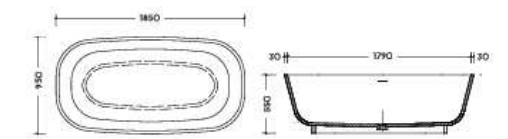

# BATH TUB

**BA1214**  
Size 650 X 400 X 200 mm

**BT6102S**  
Size 1600 X 950 X 600 mm

**BT6102**  
Size 1800 X 1090 X 620 mm

BT30003

Size A 1500 x 740 x 530 mm

Size B 1600 x 760 x 550 mm

Size C 1700 x 765 x 550 mm

Size D 1800 x 800 x 600 mm

BT11782

Size A 1700 X 800 X 600 mm  
Size B 1800 X 800 X 560 mm

BT11681

Size A 1650 X 800 X 600 mm  
Size B 1700 X 780 X 560 mm  
Size C 1850 X 950 X 550 mm

BT20101

Size 1850 X 950 X 550 mm

BT11811

Size A 1790 X 1065 X 550 mm  
Size B 1880 X 1080 X 560 mm

BT11671

Size A 1500 X 800 X 600 mm  
Size B 1600 X 700 X 550 mm

BT30027

Size A 1500 X 860 X 650 mm  
Size B 1700 X 860 X 650 mm

BT11785

Size A 1500 X 750 X 540 mm  
Size B 1650 X 800 X 540 mm  
Size C 1700 X 850 X 530 mm  
Size D 1800 X 850 X 570 mm

BT60040

Size 1800 X 880 X 520 mm

BT40005

Size 1800 X 800 X 635 mm

**BT30001**  
Size 1800 X 800 X 580 mm

**BT30039**  
Size A 1300 X 700 X 535 mm  
Size B 1500 X 800 X 600 mm  
Size C 1550 X 800 X 600 mm

**BT40006**  
Size 1850 X 900 X 600 mm