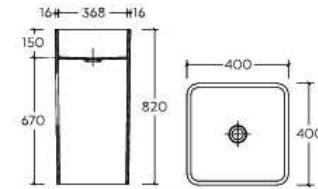

# freestanding basin

02

**BT6215**  
Size 1700 X 800 X 580 mm

**BA5063**  
Size 600 x 400 x 850 mm

**BA5047**  
Size Dia. 420 X 850 mm

**BA50001**  
Size Dia. 450 X 825 mm

**BA50003**  
Size Dia. 450 X 850 mm

**BA50005**  
Size A Dia. 400 X 820 mm  
Size B Dia. 450 X 830 mm

**BA50007**  
Size 550 X 420 X 880 mm

**BA50101**  
Size 420 X 320 X 800 mm

**BA50107**  
Size Dia. 450 X 830 mm

**BA50002**  
Size 400 X 400 X 820 mm

**BA50004**  
Size 450 X 450 X 830 mm

**BA50090**  
Size Dia. 545 X 900 mm

**BA50063**  
Size Dia. 460 X 850 mm

**BA50075**  
Size Dia. 500 X 870 mm

**BA5050**  
Size Dia. 450 X 850 mm

**BA50008**  
Size 530 X 530 X 850 mm

**BA5048**  
Size Dia. 480 X 850 mm

**BA50017**  
Size Dia. 504 X 900 mm

**BA5036**  
Size 600 X 425 X 920 mm

**BA50009**  
Size 600 X 420 X 820 mm

**BA50022**  
Size 600 X 400 X 900 mm

**BA50027**  
Size 600 X 420 X 830 mm