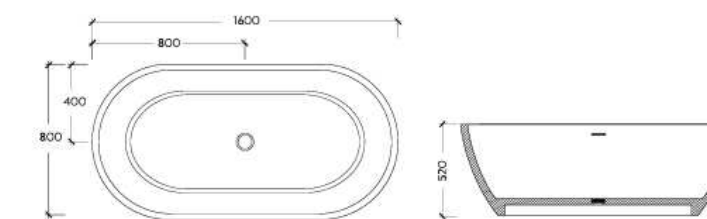

**BT62005**

Size 1800 X 850 X 550 mm

**BT20027**

Size A 1600 X 750 X 530 mm  
Size B 1700 X 750 X 540 mm

**BT20225**

Size 1500 X 1500 X 600 mm

**BT30007**

Size 1800 X 900 X 665 mm

**BT30002**

Size 1900 X 1000 X 580 mm

**BT30275**

Size 1000 X 650 X 730 mm

**BT30014**

Size 1700 X 900 X 650 mm

**BT11815**

SIZE 1835 X 1485 X 565 mm

**BT62007**

Size 1500 X 1100 X 570 mm

**BT30127**

Size 1700 X 780 X 585 mm

### BT60062

Size A 1500 X 750 X 580 mm

Size B 1600 X 800 X 520 mm

Size C 1700 X 800 X 550 mm

Size D 1800 X 800 X 550 mm

**BT60018**

Size 1800 X 1000 X 540 mm

Solid Surface book shelf can be attached or detached.  
(Based on design requirements.)