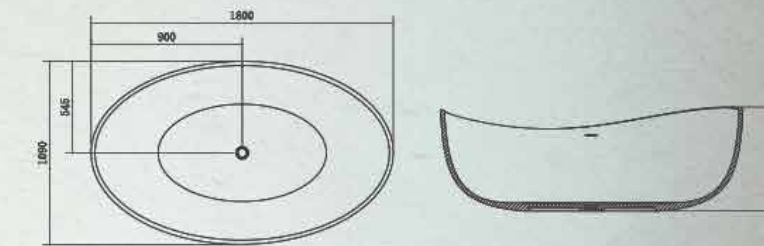

# BATH TUB

**BA1214**  
Size 650 X 400 X 200 mm

**BT6102S**  
Size 1600 X 950 X 600 mm

**BT6102**  
Size 1800 X 1090 X 620 mm

BT30003

Size A 1500 x 740 x 530 mm

Size B 1600 x 760 x 550 mm

Size C 1700 x 765 x 550 mm

Size D 1800 x 800 x 600 mm

BT11782

Size A 1700 X 800 X 600 mm  
Size B 1800 X 800 X 560 mm

BT11681

Size A 1650 X 800 X 600 mm  
Size B 1700 X 780 X 560 mm  
Size C 1850 X 950 X 550 mm

BT20101

Size 1850 X 950 X 550 mm

BT11811

Size A 1790 X 1065 X 550 mm  
Size B 1880 X 1080 X 560 mm

BT11671

Size A 1500 X 800 X 600 mm  
Size B 1600 X 700 X 550 mm

BT30027

Size A 1500 X 860 X 650 mm  
Size B 1700 X 860 X 650 mm

BT11785

Size A 1500 X 750 X 540 mm  
Size B 1650 X 800 X 540 mm  
Size C 1700 X 850 X 530 mm  
Size D 1800 X 850 X 570 mm

BT60040

Size 1800 X 880 X 520 mm

BT40005

Size 1800 X 800 X 635 mm

**BT30001**  
Size 1800 X 800 X 580 mm

**BT30039**  
Size A 1300 X 700 X 535 mm  
Size B 1500 X 800 X 600 mm  
Size C 1550 X 800 X 600 mm

**BT40006**  
Size 1850 X 900 X 600 mm