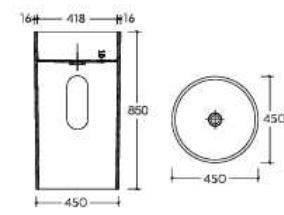

**BT11780**

Size A 1500 X 750 X 600 mm  
Size B 1700 X 750 X 600 mm

**BT11755**

Size 1700 X 800 X 550 mm

**BT11850**

Size Dia. 1800 X 500 mm

**BT6182**

Size 1700 x 800 x 580 mm

# freestanding basin

02

**BT6215**  
Size 1700 X 800 X 580 mm

**BA5063**  
Size 600 x 400 x 850 mm

**BA5047**  
Size Dia. 420 X 850 mm

**BA50001**  
Size Dia. 450 X 825 mm

**BA50003**  
Size Dia. 450 X 850 mm

**BA50005**  
Size A Dia. 400 X 820 mm  
Size B Dia. 450 X 830 mm

**BA50007**  
Size 550 X 420 X 880 mm

**BA50101**  
Size 420 X 320 X 800 mm

**BA50107**  
Size Dia. 450 X 830 mm

**BA50002**  
Size 400 X 400 X 820 mm

**BA50004**  
Size 450 X 450 X 830 mm

**BA50090**  
Size Dia. 545 X 900 mm

**BA50063**  
Size Dia. 460 X 850 mm

**BA50075**  
Size Dia. 500 X 870 mm

**BA5050**  
Size Dia. 450 X 850 mm

**BA50008**  
Size 530 X 530 X 850 mm