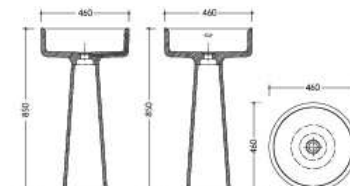

# freestanding basin

02

**BT6215**  
Size 1700 X 800 X 580 mm

**BA5063**  
Size 600 x 400 x 850 mm

**BA5047**  
Size Dia. 420 X 850 mm

**BA50001**  
Size Dia. 450 X 825 mm

**BA50003**  
Size Dia. 450 X 850 mm

**BA50005**  
Size A Dia. 400 X 820 mm  
Size B Dia. 450 X 830 mm

**BA50007**  
Size 550 X 420 X 880 mm

**BA50101**  
Size 420 X 320 X 800 mm

**BA50107**  
Size Dia. 450 X 830 mm

**BA50002**  
Size 400 X 400 X 820 mm

**BA50004**  
Size 450 X 450 X 830 mm

**BA50090**  
Size Dia. 545 X 900 mm

**BA50063**  
Size Dia. 460 X 850 mm

**BA50075**  
Size Dia. 500 X 870 mm

**BA5050**  
Size Dia. 450 X 850 mm

**BA50008**  
Size 530 X 530 X 850 mm

**BA5048**  
Size Dia. 480 X 850 mm

**BA50017**  
Size Dia. 504 X 900 mm

**BA5036**  
Size 600 X 425 X 920 mm

**BA50009**  
Size 600 X 420 X 820 mm

**BA50022**  
Size 600 X 400 X 900 mm

**BA50027**  
Size 600 X 420 X 830 mm