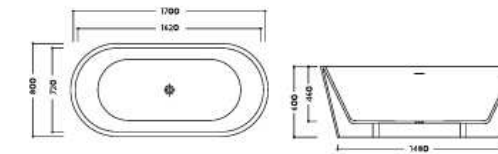

# BATH TUB

**BA1214**  
Size 650 X 400 X 200 mm

**BT6102S**  
Size 1600 X 950 X 600 mm

**BT6102**  
Size 1800 X 1090 X 620 mm

BT30003

Size A 1500 x 740 x 530 mm

Size B 1600 x 760 x 550 mm

Size C 1700 x 765 x 550 mm

Size D 1800 x 800 x 600 mm

BT11782

Size A 1700 X 800 X 600 mm  
Size B 1800 X 800 X 560 mm

BT11681

Size A 1650 X 800 X 600 mm  
Size B 1700 X 780 X 560 mm  
Size C 1850 X 950 X 550 mm

BT20101

Size 1850 X 950 X 550 mm

BT11811

Size A 1790 X 1065 X 550 mm  
Size B 1880 X 1080 X 560 mm

BT11671

Size A 1500 X 800 X 600 mm  
Size B 1600 X 700 X 550 mm

BT30027

Size A 1500 X 860 X 650 mm  
Size B 1700 X 860 X 650 mm

BT11785

Size A 1500 X 750 X 540 mm  
Size B 1650 X 800 X 540 mm  
Size C 1700 X 850 X 530 mm  
Size D 1800 X 850 X 570 mm

BT60040

Size 1800 X 880 X 520 mm

BT40005

Size 1800 X 800 X 635 mm

**BT30001**  
Size 1800 X 800 X 580 mm

**BT30039**  
Size A 1300 X 700 X 535 mm  
Size B 1500 X 800 X 600 mm  
Size C 1550 X 800 X 600 mm

**BT40006**  
Size 1850 X 900 X 600 mm