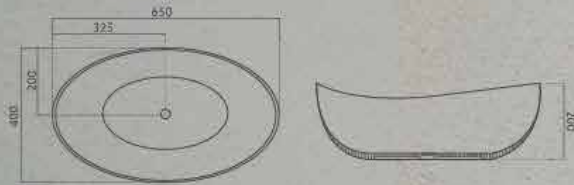

# BATH TUB

**BA1214**  
Size 650 X 400 X 200 mm

**BT6102S**  
Size 1600 X 950 X 600 mm

**BT6102**  
Size 1800 X 1090 X 620 mm

BT30003

Size A 1500 x 740 x 530 mm

Size B 1600 x 760 x 550 mm

Size C 1700 x 765 x 550 mm

Size D 1800 x 800 x 600 mm

BT11782

Size A 1700 X 800 X 600 mm  
Size B 1800 X 800 X 560 mm

BT11681

Size A 1650 X 800 X 600 mm  
Size B 1700 X 780 X 560 mm  
Size C 1850 X 950 X 550 mm

BT20101

Size 1850 X 950 X 550 mm

BT11811

Size A 1790 X 1065 X 550 mm  
Size B 1880 X 1080 X 560 mm

BT11671

Size A 1500 X 800 X 600 mm  
Size B 1600 X 700 X 550 mm

BT30027

Size A 1500 X 860 X 650 mm  
Size B 1700 X 860 X 650 mm

BT11785

Size A 1500 X 750 X 540 mm  
Size B 1650 X 800 X 540 mm  
Size C 1700 X 850 X 530 mm  
Size D 1800 X 850 X 570 mm

BT60040

Size 1800 X 880 X 520 mm

BT40005

Size 1800 X 800 X 635 mm

**BT30001**  
Size 1800 X 800 X 580 mm

**BT30039**  
Size A 1300 X 700 X 535 mm  
Size B 1500 X 800 X 600 mm  
Size C 1550 X 800 X 600 mm

**BT40006**  
Size 1850 X 900 X 600 mm