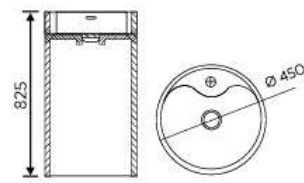

# freestanding basin

02

**BT6215**  
Size 1700 X 800 X 580 mm

**BA5063**  
Size 600 x 400 x 850 mm

**BA5047**  
Size Dia. 420 X 850 mm

**BA50001**  
Size Dia. 450 X 825 mm

**BA50003**  
Size Dia. 450 X 850 mm

**BA50005**  
Size A Dia. 400 X 820 mm  
Size B Dia. 450 X 830 mm

**BA50007**  
Size 550 X 420 X 880 mm

**BA50101**  
Size 420 X 320 X 800 mm

**BA50107**  
Size Dia. 450 X 830 mm

**BA50002**  
Size 400 X 400 X 820 mm

**BA50004**  
Size 450 X 450 X 830 mm

**BA50090**  
Size Dia. 545 X 900 mm

**BA50063**  
Size Dia. 460 X 850 mm

**BA50075**  
Size Dia. 500 X 870 mm

**BA5050**  
Size Dia. 450 X 850 mm

**BA50008**  
Size 530 X 530 X 850 mm

**BA5048**  
Size Dia. 480 X 850 mm

**BA50017**  
Size Dia. 504 X 900 mm

**BA5036**  
Size 600 X 425 X 920 mm

**BA50009**  
Size 600 X 420 X 820 mm

**BA50022**  
Size 600 X 400 X 900 mm

**BA50027**  
Size 600 X 420 X 830 mm