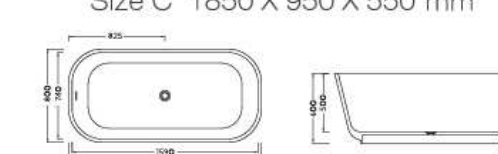

# BATH TUB

**BA1214**  
Size 650 X 400 X 200 mm

**BT6102S**  
Size 1600 X 950 X 600 mm

**BT6102**  
Size 1800 X 1090 X 620 mm

BT30003

Size A 1500 x 740 x 530 mm

Size B 1600 x 760 x 550 mm

Size C 1700 x 765 x 550 mm

Size D 1800 x 800 x 600 mm

BT11782

Size A 1700 X 800 X 600 mm  
Size B 1800 X 800 X 560 mm

BT11681

Size A 1650 X 800 X 600 mm  
Size B 1700 X 780 X 560 mm  
Size C 1850 X 950 X 550 mm

BT20101

Size 1850 X 950 X 550 mm

BT11811

Size A 1790 X 1065 X 550 mm  
Size B 1880 X 1080 X 560 mm

BT11671

Size A 1500 X 800 X 600 mm  
Size B 1600 X 700 X 550 mm

BT30027

Size A 1500 X 860 X 650 mm  
Size B 1700 X 860 X 650 mm

BT11785

Size A 1500 X 750 X 540 mm  
Size B 1650 X 800 X 540 mm  
Size C 1700 X 850 X 530 mm  
Size D 1800 X 850 X 570 mm

BT60040

Size 1800 X 880 X 520 mm

BT40005

Size 1800 X 800 X 635 mm

**BT30001**  
Size 1800 X 800 X 580 mm

**BT30039**  
Size A 1300 X 700 X 535 mm  
Size B 1500 X 800 X 600 mm  
Size C 1550 X 800 X 600 mm

**BT40006**  
Size 1850 X 900 X 600 mm