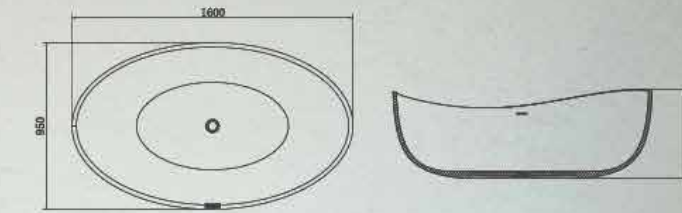

# BATH TUB

**BA1214**  
Size 650 X 400 X 200 mm

**BT6102S**  
Size 1600 X 950 X 600 mm

**BT6102**  
Size 1800 X 1090 X 620 mm

BT30003

Size A 1500 x 740 x 530 mm

Size B 1600 x 760 x 550 mm

Size C 1700 x 765 x 550 mm

Size D 1800 x 800 x 600 mm

BT11782

Size A 1700 X 800 X 600 mm  
Size B 1800 X 800 X 560 mm

BT11681

Size A 1650 X 800 X 600 mm  
Size B 1700 X 780 X 560 mm  
Size C 1850 X 950 X 550 mm

BT20101

Size 1850 X 950 X 550 mm

BT11811

Size A 1790 X 1065 X 550 mm  
Size B 1880 X 1080 X 560 mm

BT11671

Size A 1500 X 800 X 600 mm  
Size B 1600 X 700 X 550 mm

BT30027

Size A 1500 X 860 X 650 mm  
Size B 1700 X 860 X 650 mm

BT11785

Size A 1500 X 750 X 540 mm  
Size B 1650 X 800 X 540 mm  
Size C 1700 X 850 X 530 mm  
Size D 1800 X 850 X 570 mm

BT60040

Size 1800 X 880 X 520 mm

BT40005

Size 1800 X 800 X 635 mm

**BT30001**  
Size 1800 X 800 X 580 mm

**BT30039**  
Size A 1300 X 700 X 535 mm  
Size B 1500 X 800 X 600 mm  
Size C 1550 X 800 X 600 mm

**BT40006**  
Size 1850 X 900 X 600 mm