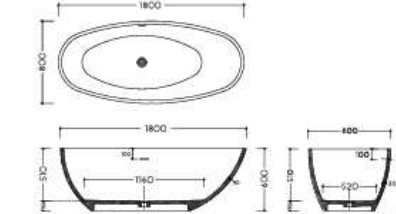

# BATH TUB

**BA1214**  
Size 650 X 400 X 200 mm

**BT6102S**  
Size 1600 X 950 X 600 mm

**BT6102**  
Size 1800 X 1090 X 620 mm

BT30003

Size A 1500 x 740 x 530 mm

Size B 1600 x 760 x 550 mm

Size C 1700 x 765 x 550 mm

Size D 1800 x 800 x 600 mm

BT11782

Size A 1700 X 800 X 600 mm  
Size B 1800 X 800 X 560 mm

BT11681

Size A 1650 X 800 X 600 mm  
Size B 1700 X 780 X 560 mm  
Size C 1850 X 950 X 550 mm

BT20101

Size 1850 X 950 X 550 mm

BT11811

Size A 1790 X 1065 X 550 mm  
Size B 1880 X 1080 X 560 mm

BT11671

Size A 1500 X 800 X 600 mm  
Size B 1600 X 700 X 550 mm

BT30027

Size A 1500 X 860 X 650 mm  
Size B 1700 X 860 X 650 mm

BT11785

Size A 1500 X 750 X 540 mm  
Size B 1650 X 800 X 540 mm  
Size C 1700 X 850 X 530 mm  
Size D 1800 X 850 X 570 mm

BT60040

Size 1800 X 880 X 520 mm

BT40005

Size 1800 X 800 X 635 mm

**BT30001**  
Size 1800 X 800 X 580 mm

**BT30039**  
Size A 1300 X 700 X 535 mm  
Size B 1500 X 800 X 600 mm  
Size C 1550 X 800 X 600 mm

**BT40006**  
Size 1850 X 900 X 600 mm