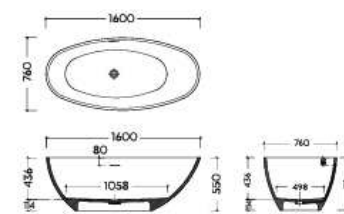

# BATH TUB

**BA1214**  
Size 650 X 400 X 200 mm

**BT6102S**  
Size 1600 X 950 X 600 mm

**BT6102**  
Size 1800 X 1090 X 620 mm

BT30003

Size A 1500 x 740 x 530 mm

Size B 1600 x 760 x 550 mm

Size C 1700 x 765 x 550 mm

Size D 1800 x 800 x 600 mm

BT11782

Size A 1700 X 800 X 600 mm  
Size B 1800 X 800 X 560 mm

BT11681

Size A 1650 X 800 X 600 mm  
Size B 1700 X 780 X 560 mm  
Size C 1850 X 950 X 550 mm

BT20101

Size 1850 X 950 X 550 mm

BT11811

Size A 1790 X 1065 X 550 mm  
Size B 1880 X 1080 X 560 mm

BT11671

Size A 1500 X 800 X 600 mm  
Size B 1600 X 700 X 550 mm

BT30027

Size A 1500 X 860 X 650 mm  
Size B 1700 X 860 X 650 mm

BT11785

Size A 1500 X 750 X 540 mm  
Size B 1650 X 800 X 540 mm  
Size C 1700 X 850 X 530 mm  
Size D 1800 X 850 X 570 mm

BT60040

Size 1800 X 880 X 520 mm

BT40005

Size 1800 X 800 X 635 mm

**BT30001**  
Size 1800 X 800 X 580 mm

**BT30039**  
Size A 1300 X 700 X 535 mm  
Size B 1500 X 800 X 600 mm  
Size C 1550 X 800 X 600 mm

**BT40006**  
Size 1850 X 900 X 600 mm