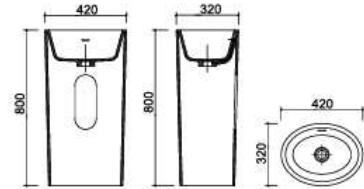

**BT11780**

Size A 1500 X 750 X 600 mm  
Size B 1700 X 750 X 600 mm

**BT11755**

Size 1700 X 800 X 550 mm

**BT11850**

Size Dia. 1800 X 500 mm

**BT6182**

Size 1700 x 800 x 580 mm

# freestanding basin

02

**BT6215**  
Size 1700 X 800 X 580 mm

**BA5063**  
Size 600 x 400 x 850 mm

**BA5047**  
Size Dia. 420 X 850 mm

**BA50001**  
Size Dia. 450 X 825 mm

**BA50003**  
Size Dia. 450 X 850 mm

**BA50005**  
Size A Dia. 400 X 820 mm  
Size B Dia. 450 X 830 mm

**BA50007**  
Size 550 X 420 X 880 mm

**BA50101**  
Size 420 X 320 X 800 mm

**BA50107**  
Size Dia. 450 X 830 mm

**BA50002**  
Size 400 X 400 X 820 mm

**BA50004**  
Size 450 X 450 X 830 mm

**BA50090**  
Size Dia. 545 X 900 mm

**BA50063**  
Size Dia. 460 X 850 mm

**BA50075**  
Size Dia. 500 X 870 mm

**BA5050**  
Size Dia. 450 X 850 mm

**BA50008**  
Size 530 X 530 X 850 mm