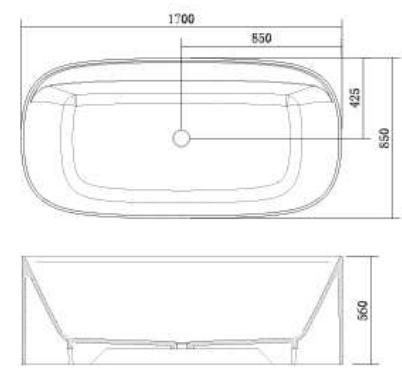

### BT60062

Size A 1500 X 750 X 580 mm

Size B 1600 X 800 X 520 mm

Size C 1700 X 800 X 550 mm

Size D 1800 X 800 X 550 mm

**BT60018**

Size 1800 X 1000 X 540 mm

Solid Surface book shelf can be attached or detached.  
(Based on design requirements.)

**BT6046D**

Size 1700 X 1700 X 600 mm

Solid Surface book shelf is an option.  
(Bathtub can come with or without book shelf.)

**BT6210**  
Size 1700 X 700 X 633 mm

**BT6213**  
Size 1700 x 850 x 560 mm

**BT6215**  
Size 1700 X 800 X 580 mm

**BT6032**  
Size 2097 X 1800 X 630 mm

**BT6130**  
Size A 1780 X 870 X 560 mm  
Size B 1815 X 825 X 560 mm  
Size C 2000 X 1050 X 550 mm

**BT30104**  
Size 1700 X 700 X 600 mm

**BT6110**  
Size 1700 X 800 X 600 mm

**BT6127**  
Size 1700 X 1080 X 580 mm

**BT30098**  
Size A 1600 X 750 X 580 mm  
Size B 1700 X 800 X 605 mm  
Size C 1800 X 800 X 605 mm

**BT6049**  
Size 2000 X 650 X 560 mm

**BT6139**  
Size A 1600 X 750 X 550 mm  
Size B 1700 X 790 X 580 mm  
Size C 1800 X 930 X 560 mm