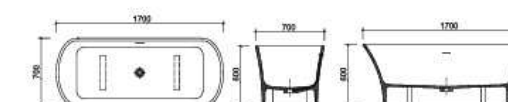

### BT60062

Size A 1500 X 750 X 580 mm

Size B 1600 X 800 X 520 mm

Size C 1700 X 800 X 550 mm

Size D 1800 X 800 X 550 mm

**BT60018**

Size 1800 X 1000 X 540 mm

Solid Surface book shelf can be attached or detached.  
(Based on design requirements.)

**BT6046D**

Size 1700 X 1700 X 600 mm

Solid Surface book shelf is an option.  
(Bathtub can come with or without book shelf.)

**BT6210**  
Size 1700 X 700 X 633 mm

**BT6213**  
Size 1700 x 850 x 560 mm

**BT6215**  
Size 1700 X 800 X 580 mm

**BT6032**  
Size 2097 X 1800 X 630 mm

**BT6130**  
Size A 1780 X 870 X 560 mm  
Size B 1815 X 825 X 560 mm  
Size C 2000 X 1050 X 550 mm

**BT30104**  
Size 1700 X 700 X 600 mm

**BT6110**  
Size 1700 X 800 X 600 mm

**BT6127**  
Size 1700 X 1080 X 580 mm

**BT30098**  
Size A 1600 X 750 X 580 mm  
Size B 1700 X 800 X 605 mm  
Size C 1800 X 800 X 605 mm

**BT6049**  
Size 2000 X 650 X 560 mm

**BT6139**  
Size A 1600 X 750 X 550 mm  
Size B 1700 X 790 X 580 mm  
Size C 1800 X 930 X 560 mm