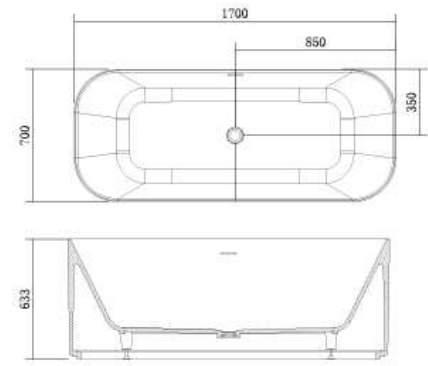

### BT60062

Size A 1500 X 750 X 580 mm

Size B 1600 X 800 X 520 mm

Size C 1700 X 800 X 550 mm

Size D 1800 X 800 X 550 mm

**BT60018**

Size 1800 X 1000 X 540 mm

Solid Surface book shelf can be attached or detached.  
(Based on design requirements.)

**BT6046D**

Size 1700 X 1700 X 600 mm

Solid Surface book shelf is an option.  
(Bathtub can come with or without book shelf.)

**BT6210**  
Size 1700 X 700 X 633 mm

**BT6213**  
Size 1700 x 850 x 560 mm

**BT6215**  
Size 1700 X 800 X 580 mm

**BT6032**  
Size 2097 X 1800 X 630 mm

**BT6130**  
Size A 1780 X 870 X 560 mm  
Size B 1815 X 825 X 560 mm  
Size C 2000 X 1050 X 550 mm

**BT30104**  
Size 1700 X 700 X 600 mm

**BT6110**  
Size 1700 X 800 X 600 mm

**BT6127**  
Size 1700 X 1080 X 580 mm

**BT30098**  
Size A 1600 X 750 X 580 mm  
Size B 1700 X 800 X 605 mm  
Size C 1800 X 800 X 605 mm

**BT6049**  
Size 2000 X 650 X 560 mm

**BT6139**  
Size A 1600 X 750 X 550 mm  
Size B 1700 X 790 X 580 mm  
Size C 1800 X 930 X 560 mm