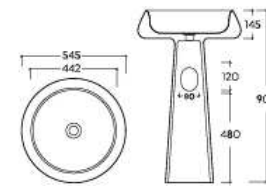

# freestanding basin

02

**BT6215**  
Size 1700 X 800 X 580 mm

**BA5063**  
Size 600 x 400 x 850 mm

**BA5047**  
Size Dia. 420 X 850 mm

**BA50001**  
Size Dia. 450 X 825 mm

**BA50003**  
Size Dia. 450 X 850 mm

**BA50005**  
Size A Dia. 400 X 820 mm  
Size B Dia. 450 X 830 mm

**BA50007**  
Size 550 X 420 X 880 mm

**BA50101**  
Size 420 X 320 X 800 mm

**BA50107**  
Size Dia. 450 X 830 mm

**BA50002**  
Size 400 X 400 X 820 mm

**BA50004**  
Size 450 X 450 X 830 mm

**BA50090**  
Size Dia. 545 X 900 mm

**BA50063**  
Size Dia. 460 X 850 mm

**BA50075**  
Size Dia. 500 X 870 mm

**BA5050**  
Size Dia. 450 X 850 mm

**BA50008**  
Size 530 X 530 X 850 mm

**BA5048**  
Size Dia. 480 X 850 mm

**BA50017**  
Size Dia. 504 X 900 mm

**BA5036**  
Size 600 X 425 X 920 mm

**BA50009**  
Size 600 X 420 X 820 mm

**BA50022**  
Size 600 X 400 X 900 mm

**BA50027**  
Size 600 X 420 X 830 mm