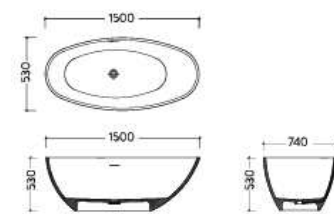

# BATH TUB

**BA1214**  
Size 650 X 400 X 200 mm

**BT6102S**  
Size 1600 X 950 X 600 mm

**BT6102**  
Size 1800 X 1090 X 620 mm

BT30003

Size A 1500 x 740 x 530 mm

Size B 1600 x 760 x 550 mm

Size C 1700 x 765 x 550 mm

Size D 1800 x 800 x 600 mm

BT11782

Size A 1700 X 800 X 600 mm  
Size B 1800 X 800 X 560 mm

BT11681

Size A 1650 X 800 X 600 mm  
Size B 1700 X 780 X 560 mm  
Size C 1850 X 950 X 550 mm

BT20101

Size 1850 X 950 X 550 mm

BT11811

Size A 1790 X 1065 X 550 mm  
Size B 1880 X 1080 X 560 mm

BT11671

Size A 1500 X 800 X 600 mm  
Size B 1600 X 700 X 550 mm

BT30027

Size A 1500 X 860 X 650 mm  
Size B 1700 X 860 X 650 mm

BT11785

Size A 1500 X 750 X 540 mm  
Size B 1650 X 800 X 540 mm  
Size C 1700 X 850 X 530 mm  
Size D 1800 X 850 X 570 mm

BT60040

Size 1800 X 880 X 520 mm

BT40005

Size 1800 X 800 X 635 mm

**BT30001**  
Size 1800 X 800 X 580 mm

**BT30039**  
Size A 1300 X 700 X 535 mm  
Size B 1500 X 800 X 600 mm  
Size C 1550 X 800 X 600 mm

**BT40006**  
Size 1850 X 900 X 600 mm