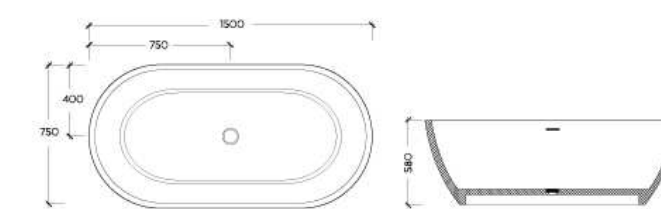

**BT62005**

Size 1800 X 850 X 550 mm

**BT20027**

Size A 1600 X 750 X 530 mm  
Size B 1700 X 750 X 540 mm

**BT20225**

Size 1500 X 1500 X 600 mm

**BT30007**

Size 1800 X 900 X 665 mm

**BT30002**

Size 1900 X 1000 X 580 mm

**BT30275**

Size 1000 X 650 X 730 mm

**BT30014**

Size 1700 X 900 X 650 mm

**BT11815**

SIZE 1835 X 1485 X 565 mm

**BT62007**

Size 1500 X 1100 X 570 mm

**BT30127**

Size 1700 X 780 X 585 mm

### BT60062

Size A 1500 X 750 X 580 mm

Size B 1600 X 800 X 520 mm

Size C 1700 X 800 X 550 mm

Size D 1800 X 800 X 550 mm

**BT60018**

Size 1800 X 1000 X 540 mm

Solid Surface book shelf can be attached or detached.  
(Based on design requirements.)