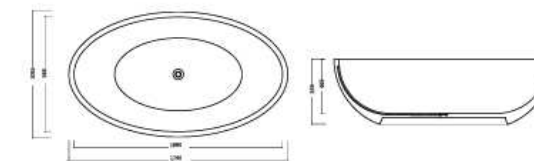

# BATH TUB

**BA1214**  
Size 650 X 400 X 200 mm

**BT6102S**  
Size 1600 X 950 X 600 mm

**BT6102**  
Size 1800 X 1090 X 620 mm

BT30003

Size A 1500 x 740 x 530 mm

Size B 1600 x 760 x 550 mm

Size C 1700 x 765 x 550 mm

Size D 1800 x 800 x 600 mm

BT11782

Size A 1700 X 800 X 600 mm  
Size B 1800 X 800 X 560 mm

BT11681

Size A 1650 X 800 X 600 mm  
Size B 1700 X 780 X 560 mm  
Size C 1850 X 950 X 550 mm

BT20101

Size 1850 X 950 X 550 mm

BT11811

Size A 1790 X 1065 X 550 mm  
Size B 1880 X 1080 X 560 mm

BT11671

Size A 1500 X 800 X 600 mm  
Size B 1600 X 700 X 550 mm

BT30027

Size A 1500 X 860 X 650 mm  
Size B 1700 X 860 X 650 mm

BT11785

Size A 1500 X 750 X 540 mm  
Size B 1650 X 800 X 540 mm  
Size C 1700 X 850 X 530 mm  
Size D 1800 X 850 X 570 mm

BT60040

Size 1800 X 880 X 520 mm

BT40005

Size 1800 X 800 X 635 mm

**BT30001**  
Size 1800 X 800 X 580 mm

**BT30039**  
Size A 1300 X 700 X 535 mm  
Size B 1500 X 800 X 600 mm  
Size C 1550 X 800 X 600 mm

**BT40006**  
Size 1850 X 900 X 600 mm