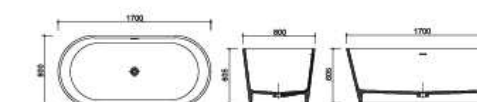

**BT6046D**

Size 1700 X 1700 X 600 mm

Solid Surface book shelf is an option.  
(Bathtub can come with or without book shelf.)

**BT6210**  
Size 1700 X 700 X 633 mm

**BT6213**  
Size 1700 x 850 x 560 mm

**BT6215**  
Size 1700 X 800 X 580 mm

**BT6032**  
Size 2097 X 1800 X 630 mm

**BT6130**  
Size A 1780 X 870 X 560 mm  
Size B 1815 X 825 X 560 mm  
Size C 2000 X 1050 X 550 mm

**BT30104**  
Size 1700 X 700 X 600 mm

**BT6110**  
Size 1700 X 800 X 600 mm

**BT6127**  
Size 1700 X 1080 X 580 mm

**BT30098**  
Size A 1600 X 750 X 580 mm  
Size B 1700 X 800 X 605 mm  
Size C 1800 X 800 X 605 mm

**BT6049**  
Size 2000 X 650 X 560 mm

**BT6139**  
Size A 1600 X 750 X 550 mm  
Size B 1700 X 790 X 580 mm  
Size C 1800 X 930 X 560 mm

**BT60017**  
Size 1800 X 930 X 540 mm

**BT20008**  
Size 1800 X 800 X 600 mm

**BT11787**  
Size 1750 X 800 X 620 mm

**BT20057**  
Size A 1700 X 740 X 580 mm  
Size B 1800 X 800 X 560 mm  
Size C 2000 X 850 X 580 mm