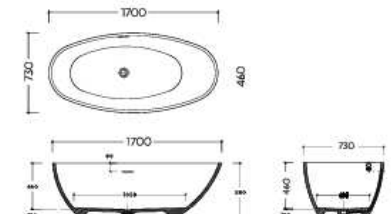

# BATH TUB

**BA1214**  
Size 650 X 400 X 200 mm

**BT6102S**  
Size 1600 X 950 X 600 mm

**BT6102**  
Size 1800 X 1090 X 620 mm

BT30003

Size A 1500 x 740 x 530 mm

Size B 1600 x 760 x 550 mm

Size C 1700 x 765 x 550 mm

Size D 1800 x 800 x 600 mm

BT11782

Size A 1700 X 800 X 600 mm  
Size B 1800 X 800 X 560 mm

BT11681

Size A 1650 X 800 X 600 mm  
Size B 1700 X 780 X 560 mm  
Size C 1850 X 950 X 550 mm

BT20101

Size 1850 X 950 X 550 mm

BT11811

Size A 1790 X 1065 X 550 mm  
Size B 1880 X 1080 X 560 mm

BT11671

Size A 1500 X 800 X 600 mm  
Size B 1600 X 700 X 550 mm

BT30027

Size A 1500 X 860 X 650 mm  
Size B 1700 X 860 X 650 mm

BT11785

Size A 1500 X 750 X 540 mm  
Size B 1650 X 800 X 540 mm  
Size C 1700 X 850 X 530 mm  
Size D 1800 X 850 X 570 mm

BT60040

Size 1800 X 880 X 520 mm

BT40005

Size 1800 X 800 X 635 mm

**BT30001**  
Size 1800 X 800 X 580 mm

**BT30039**  
Size A 1300 X 700 X 535 mm  
Size B 1500 X 800 X 600 mm  
Size C 1550 X 800 X 600 mm

**BT40006**  
Size 1850 X 900 X 600 mm