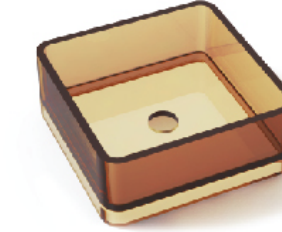

Wheat

Wine red

Resin

Bathtub. RESIN SURFACE

RE6052
Size : 1630x710x590 mm

RE6057
Size : 1600x800x540 mm

RE6063
Size Dia.1500x550 mm

RE6074
Size : 1800x850x640 mm

RE5050
Size : Dia.450x850 mm

RE5061
Size : 500x380x850 mm

RE5062
Size : Dia.450x850 mm

RE5059
Size : 600x400x850 mm

RE5005
Size : 400x400x900 mm

RE50003
Size : Dia.450x820 mm

Wash Basin. RESIN SURFACE

RE1086
Size : 400x400x150 mm

RE1087
Size : 600x400x150 mm

RE1132
Size : 650x350x160 mm

RE1139
Size : Dia. 400x170 mm

RE1214
Size : 650x400x200 mm

RE1225
Size : 580x330x160 mm

RE1497
Size : 550x320x130 mm

RE5006-1
Size : Dia.400x150 mm