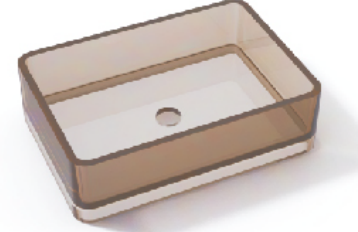

Wheat

Wine red

Resin

Bathtub. RESIN SURFACE

RE6052
Size : 1630x710x590 mm

RE6057
Size : 1600x800x540 mm

RE6063
Size Dia.1500x550 mm

RE6074
Size : 1800x850x640 mm

RE5050
Size : Dia.450x850 mm

RE5061
Size : 500x380x850 mm

RE5062
Size : Dia.450x850 mm

RE5059
Size : 600x400x850 mm

RE5005
Size : 400x400x900 mm

RE50003
Size : Dia.450x820 mm

Wash Basin. RESIN SURFACE

RE1086
Size : 400x400x150 mm

RE1087
Size : 600x400x150 mm

RE1132
Size : 650x350x160 mm

RE1139
Size : Dia. 400x170 mm

RE1214
Size : 650x400x200 mm

RE1225
Size : 580x330x160 mm

RE1497
Size : 550x320x130 mm

RE5006-1
Size : Dia.400x150 mm