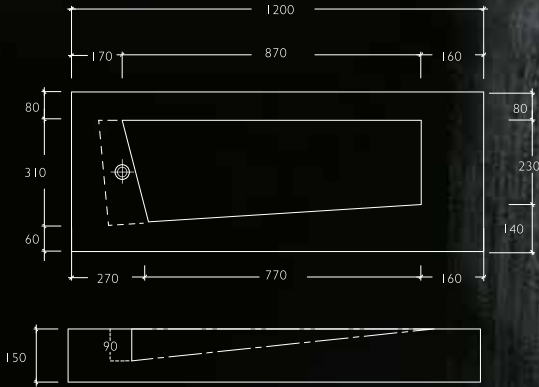

BA21550

Size 1480 X 495 X 245 mm.

BA62078

Size 1500 X 550 X 120 mm.

BA62077

Size 1200 X 550 X 120 mm.

BA21245

Size 1200 X 450 X 150 mm.

SHEET SELECTIONS

Product Dimension

Length : 3680 mm.

Width : 760 mm.

Thickness : 12 mm.

Material Options

Matted / Glossy

White