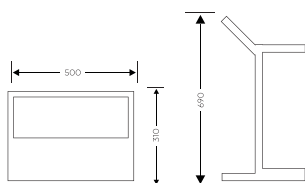

AS20002

Size 420 X 230 X 430 mm.

BATHROOM FURNITURES

เฟอร์นิเจอร์ห้องน้ำ

AS20001

Size 500 X 310 X 690 mm.

AS20002

Size 420 X 230 X 430 mm.

AS20003

Size 400 X 300 X 430 mm.

AS20001

Size 500 X 310 X 690 mm.

AS20008

Size 300 X 360 X 430 mm.