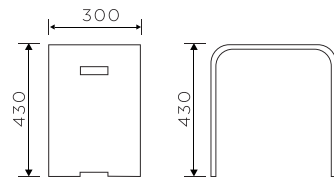

AS20002

Size 420 X 230 X 430 mm.

BATHROOM FURNITURES

เฟอร์นิเจอร์ห้องน้ำ

AS20001

Size 500 X 310 X 690 mm.

AS20002

Size 420 X 230 X 430 mm.

AS20003

Size 400 X 300 X 430 mm.

AS20001

Size 500 X 310 X 690 mm.

AS20008

Size 300 X 360 X 430 mm.