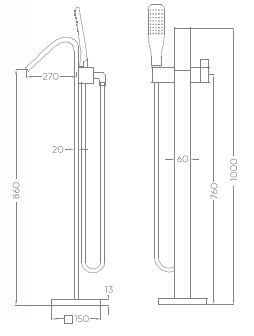

FAUCETS & SHOWERS

ก๊อกน้ำ และ ฝักบัว

FA21001
Size 200 X 170 X 960 mm.

FA21002
Size 320 X 120 X 800 mm.

FA61043

FA61042

FA51028

FA61051

FA51263

FA61039

FA61034

FA61033

FA51007

FA51020

FA61038

FA51001
bathtub faucets

FA61057B

black

FA61056B

black

FA61048

freestanding faucets

BA50079 *freestanding basin*
Size Dia. 560 x 810 mm.

FA61013
freestanding faucets