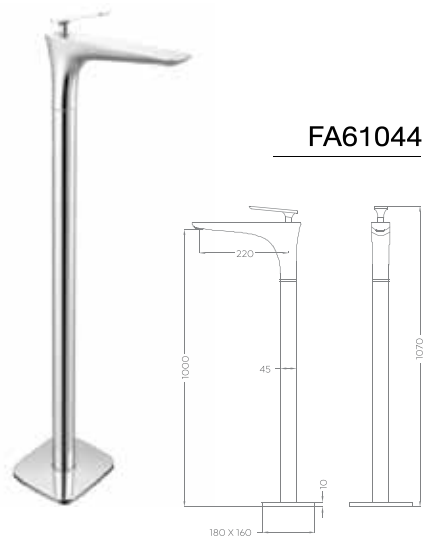

FAUCETS & SHOWERS

ก๊อกน้ำ และ ฝักบัว

FA21001
Size 200 X 170 X 960 mm.

FA21002
Size 320 X 120 X 800 mm.

FA61043

FA61042

FA51028

FA61051

FA61057B

black

FA61056B

black

FA61048

freestanding faucets

BA50079 *freestanding basin*
Size Dia. 560 x 810 mm.

FA61013
freestanding faucets