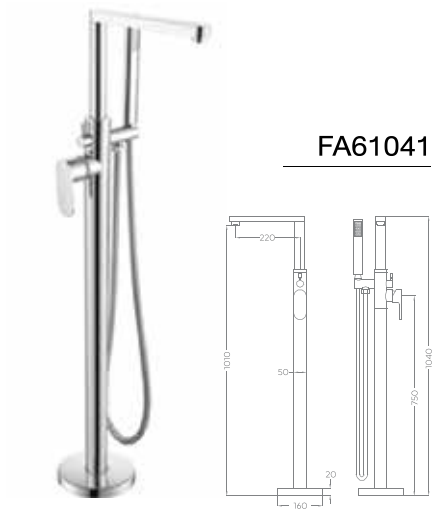

FAUCETS & SHOWERS

ก๊อกน้ำ และ ฝักบัว

FA21001
Size 200 X 170 X 960 mm.

FA21002
Size 320 X 120 X 800 mm.

FA61043

FA61042

FA51028

FA61051

FA51263

FA61039

FA61034

FA61033

FA51007

FA51020

FA61038

FA51001
bathtub faucets

AKAS KHAOYAI

FA51052B
bathtub faucets

FA51052

chrome

FA51052B

black

FA51051

chrome

FA61057B

black

FA61056B

black

FA61048

freestanding faucets

BA50079 *freestanding basin*
Size Dia. 560 x 810 mm.

FA61013
freestanding faucets