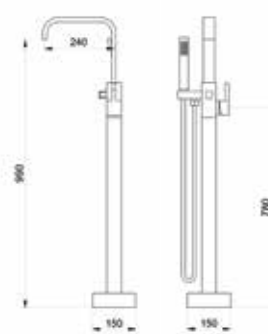

FAUCETS & SHOWERS

ก๊อกน้ำ และ ฝักบัว

FA21001
Size 200 X 170 X 960 mm.

FA21002
Size 320 X 120 X 800 mm.

FA61043

FA61042

FA51028

FA61051

FA51263

FA61039

FA61034

FA61033

FA51007

FA51020

FA61038

FA51001
bathtub faucets

FA61057B

black

FA61056B

black

FA61048

freestanding faucets

BA50079 *freestanding basin*
Size Dia. 560 x 810 mm.

FA61013
freestanding faucets