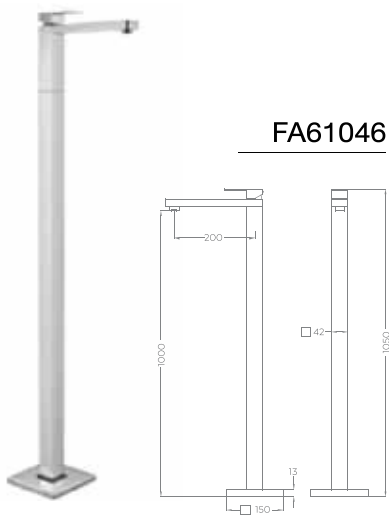

FAUCETS & SHOWERS

ก๊อกน้ำ และ ฝักบัว

FA21001
Size 200 X 170 X 960 mm.

FA21002
Size 320 X 120 X 800 mm.

FA61043

FA61042

FA51028

FA61051

FA61057B

black

FA61056B

black

FA61048

freestanding faucets

BA50079 *freestanding basin*
Size Dia. 560 x 810 mm.

FA61013
freestanding faucets