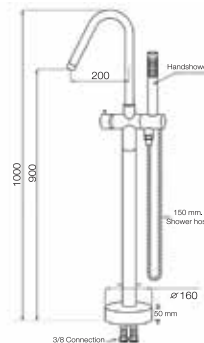

FAUCETS & SHOWERS

ก๊อกน้ำ และ ฝักบัว

FA21001
Size 200 X 170 X 960 mm.

FA21002
Size 320 X 120 X 800 mm.

FA61043

FA61042

FA51028

FA61051

FA61057B

black

FA61056B

black

FA61048

freestanding faucets

BA50079 *freestanding basin*
Size Dia. 560 x 810 mm.

FA61013
freestanding faucets