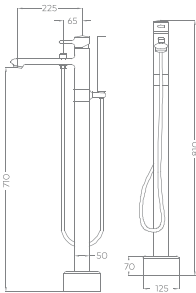

FAUCETS & SHOWERS

ก๊อกน้ำ และ ฝักบัว

FA21001
Size 200 X 170 X 960 mm.

FA21002
Size 320 X 120 X 800 mm.

FA61043

FA61042

FA51028

FA61051

FA61057B

black

FA61056B

black

FA61048

freestanding faucets

BA50079 *freestanding basin*
Size Dia. 560 x 810 mm.

FA61013
freestanding faucets