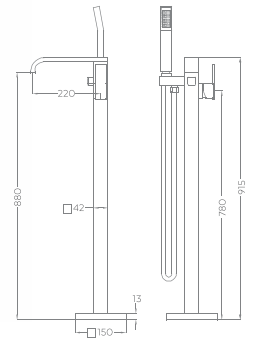

FAUCETS & SHOWERS

ก๊อกน้ำ และ ฝักบัว

FA21001
Size 200 X 170 X 960 mm.

FA21002
Size 320 X 120 X 800 mm.

FA61043

FA61042

FA51028

FA61051

FA51263

FA61039

FA61034

FA61033

FA51007

FA51020

FA61038

FA51001
bathtub faucets

FA61057B

black

FA61056B

black

FA61048

freestanding faucets

BA50079 *freestanding basin*
Size Dia. 560 x 810 mm.

FA61013
freestanding faucets