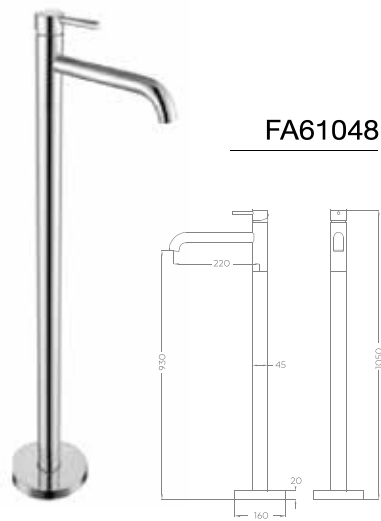

FAUCETS & SHOWERS

ก๊อกน้ำ และ ฝักบัว

FA21001
Size 200 X 170 X 960 mm.

FA21002
Size 320 X 120 X 800 mm.

FA61043

FA61042

FA51028

FA61051

FA61057B

black

FA61056B

black

FA61048

freestanding faucets

BA50079 *freestanding basin*
Size Dia. 560 x 810 mm.

FA61013
freestanding faucets