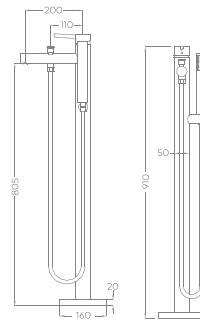

FA61052

FA61009