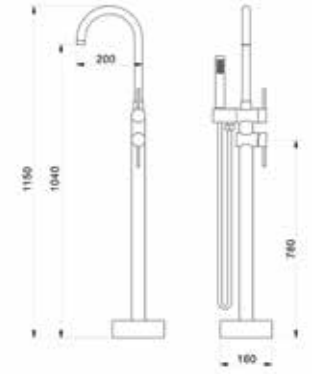

FA51052B

FA51051