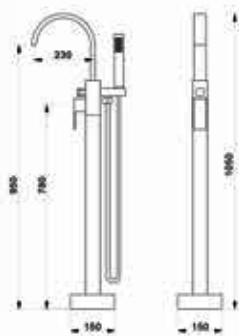

FAUCETS & SHOWERS

ก๊อกน้ำ และ ฝักบัว

FA21001
Size 200 X 170 X 960 mm.

FA21002
Size 320 X 120 X 800 mm.

FA61043

FA61042

FA51028

FA61051

FA51263

FA61039

FA61034

FA61033

FA51007

FA51020

FA61038

FA51001
bathtub faucets

FA61057B

black

FA61056B

black

FA61048

freestanding faucets

BA50079 *freestanding basin*
Size Dia. 560 x 810 mm.

FA61013
freestanding faucets