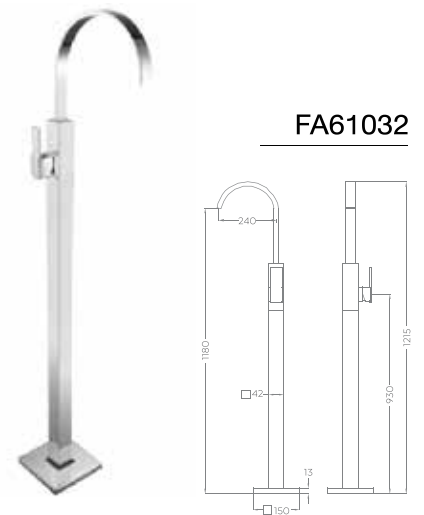

FAUCETS & SHOWERS

ก๊อกน้ำ และ ฝักบัว

FA21001
Size 200 X 170 X 960 mm.

FA21002
Size 320 X 120 X 800 mm.

FA61043

FA61042

FA51028

FA61051

FA51263

FA61039

FA61034

FA61033

FA51007

FA51020

FA61038

FA51001
bathtub faucets

AKAS KHAOYAI

FA51052B
bathtub faucets

FA51052

chrome

FA51052B

black

FA51051

chrome

FA61057B

black

FA61056B

black

FA61048

freestanding faucets

BA50079 *freestanding basin*
Size Dia. 560 x 810 mm.

FA61013
freestanding faucets