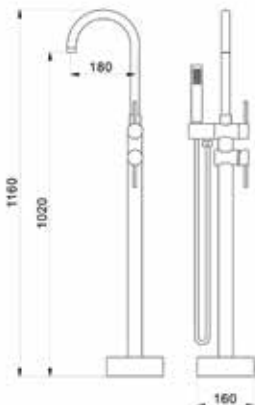

FAUCETS & SHOWERS

ก๊อกน้ำ และ ฝักบัว

FA21001
Size 200 X 170 X 960 mm.

FA21002
Size 320 X 120 X 800 mm.

FA61043

FA61042

FA51028

FA61051

FA51263

FA61039

FA61034

FA61033

FA51007

FA51020

FA61038

FA51001
bathtub faucets

AKAS KHAOYAI

FA51052B
bathtub faucets

FA51052

chrome

FA51052B

black

FA51051

chrome

FA61057B

black

FA61056B

black

FA61048

freestanding faucets

BA50079 *freestanding basin*
Size Dia. 560 x 810 mm.

FA61013
freestanding faucets