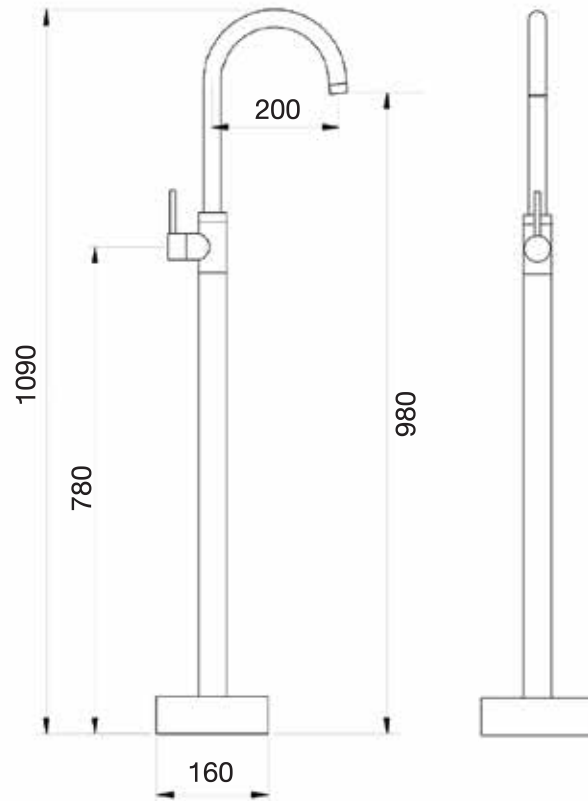

FA61013
gold