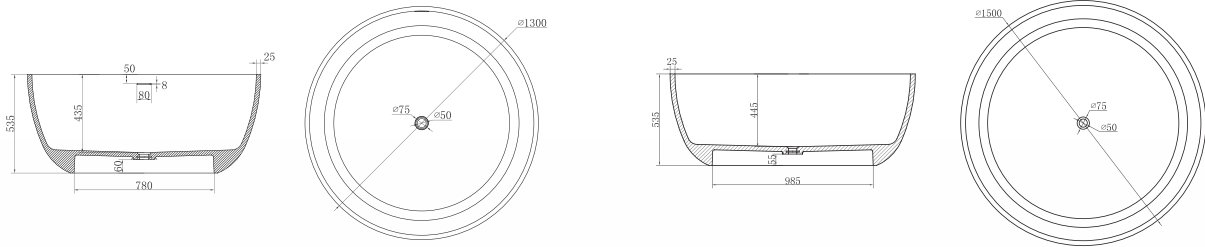

BT30032

Size A 1700 X 800 X 600 mm.
Size B 1800 X 1150 X 600 mm.

BT62006

Size A Dia. 1200 X 560 mm.
Size B Dia. 1250 X 580 mm.
Size C Dia. 1300 X 600 mm.
Size D Dia. 1350 X 600 mm.

BT30058

Size A 1590 X 873 X 560 mm.
Size B 1790 X 895 X 705 mm.
Size C 2000 X 1100 X 710 mm.

BT62005

with handle grab bar
Size 1800 X 850 X 550 mm.

BT60062

Size A 1500 X 800 X 520 mm.

Size B 1600 X 800 X 520 mm.

Size C 1700 X 800 X 610 mm.

Size D 1800 X 800 X 540 mm.

BT30104

Size 1700 X 700 X 600 mm.

BT30098

Size A 1600 X 750 X 580 mm.
 Size B 1700 X 800 X 605 mm.
 Size C 1800 X 800 X 605 mm.

BT60017

Size 1800 X 930 X 540 mm.

BT60018

Size 1800 X 1000 X 540 mm.

BT6063

Size A Dia. 1300 X 535 mm.

Size B Dia. 1500 X 535 mm.

BT6182

Size 1700 X 800 X 580 mm.

BT6097

Size 1750 X 700 X 715 mm.

BT6098

Size 1750 X 700 X 650 mm.