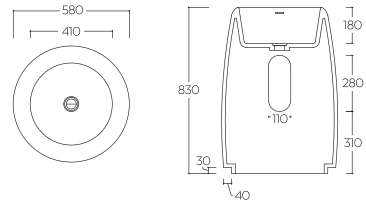

BT30032

Size A 1700 X 800 X 600 mm.
Size B 1800 X 1150 X 600 mm.

BT62006

Size A Dia. 1200 X 560 mm.
Size B Dia. 1250 X 580 mm.
Size C Dia. 1300 X 600 mm.
Size D Dia. 1350 X 600 mm.

BT30058

Size A 1590 X 873 X 560 mm.
Size B 1790 X 895 X 705 mm.
Size C 2000 X 1100 X 710 mm.

BA50063

Size Dia. 460 X 850 mm.

BA50075

Size Dia. 500 X 870 mm.

BA50017

Size Dia. 504 X 900 mm.

BA50008

Size 530 X 530 X 850 mm.

BA50116

Size 400 X 400 X 400 mm.

BA50017

Size Dia. 504 X 900 mm.

ASHLEY HOTEL BKK, SUKHUMVIT 53

BA50092

Size 450 X 450 X 900 mm.

BA50083

Size Dia. 580 X 830 mm.

BA50079

Size Dia. 560 X 810 mm.

BA45089

Size Dia. 450 X 850 mm.

BA44085

Size Dia. 400 X 850 mm.

BA1318