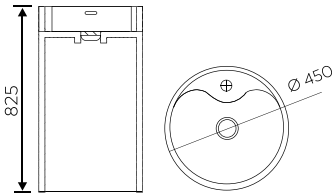

Size 1500 X 1500 X 600 mm.

BT30275

Size 1000 X 650 X 730 mm.

BT11560

- Size A Dia. 1400 X 600 mm.
- Size B Dia. 1500 X 600 mm.
- Size C Dia. 1600 X 550 mm.
- Size D Dia. 1700 X 600 mm.
- Size E Dia. 1800 X 600 mm.
- Size F Dia. 1900 X 550 mm.

FAUCETS

Solidsurface Bathtub Plus Enjoy Massage Function

BT6120M

Size 1800 X 860 X 540 mm.

**NEW
TECHNOLOGY
NEW
EXPERIENCE**

Solidsurface Massage Bathtub

BT6181

Size 1450 X 1300 X 560 mm.

วัสดุเฉพาะของกรูโซล มีความพิเศษ
สามารถทนต่ออุณหภูมิสูง และ
ป้องกันผลกระทบจากแสงแดด
ทำให้สามารถใช้งานภายนอกได้

SALA KHAOYAI

BA50002

Size 400 X 400 X 900 mm.

FREESTANDING BASIN

อ่างล้างหน้าตั้งพื้น

BA50001

Size Dia. 450 X 825 mm.

BA50003

Size Dia. 450 X 820 mm.

BA50005

Size A Dia. 400 X 820 mm.
Size B Dia. 450 X 830 mm.

BA50007

Size 550 X 420 X 880 mm.

BA50101

Size 420 X 320 X 800 mm.