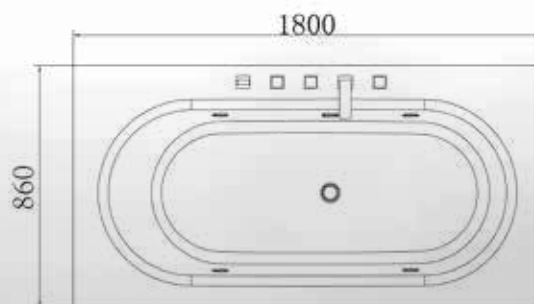

BT30032

Size A 1700 X 800 X 600 mm.
Size B 1800 X 1150 X 600 mm.

BT62006

Size A Dia. 1200 X 560 mm.
Size B Dia. 1250 X 580 mm.
Size C Dia. 1300 X 600 mm.
Size D Dia. 1350 X 600 mm.

BT30058

Size A 1590 X 873 X 560 mm.
Size B 1790 X 895 X 705 mm.
Size C 2000 X 1100 X 710 mm.

BT20057

Size A 1700 X 800 X 600 mm.

Size B 1800 X 800 X 560 mm.

BT20008

Size 1800 X 800 X 600 mm.

BT20001

Size 1700 X 850 X 570 mm.

BT20225

Size 1500 X 1500 X 600 mm.

BT30275

Size 1000 X 650 X 730 mm.

BT11560

- Size A Dia. 1400 X 600 mm.
- Size B Dia. 1500 X 600 mm.
- Size C Dia. 1600 X 550 mm.
- Size D Dia. 1700 X 600 mm.
- Size E Dia. 1800 X 600 mm.
- Size F Dia. 1900 X 550 mm.

FAUCETS

Solidsurface Bathtub Plus Enjoy Massage Function

BT6120M

Size 1800 X 860 X 540 mm.

**NEW
TECHNOLOGY
NEW
EXPERIENCE**

Solidsurface Massage Bathtub

BT6181

Size 1450 X 1300 X 560 mm.