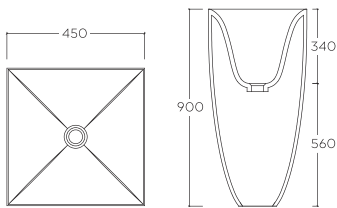

BA50063

Size Dia. 460 X 850 mm.

BA50075

Size Dia. 500 X 870 mm.

BA50017

Size Dia. 504 X 900 mm.

BA50008

Size 530 X 530 X 850 mm.

BA50116

Size 400 X 400 X 400 mm.

BA50017

Size Dia. 504 X 900 mm.

ASHLEY HOTEL BKK, SUKHUMVIT 53

BA50092

Size 450 X 450 X 900 mm.

BA50083

Size Dia. 580 X 830 mm.

BA50079

Size Dia. 560 X 810 mm.

BA45089

Size Dia. 450 X 850 mm.

BA44085

Size Dia. 400 X 850 mm.

BA1318

Size Dia. 500 X 850 mm.

BA1320

Size Dia. 450 X 800 mm.

BA1319

Size Dia. 495 X 850 mm.

BA5040

Size Dia. 450 X 850 mm.

ELEGANCE