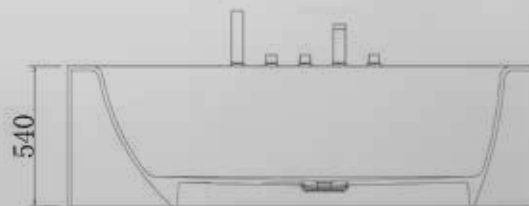

BT11671

Size A 1500 X 800 X 600 mm.
Size B 1600 X 700 X 550 mm.

BT11785

Size A 1500 X 750 X 540 mm.
Size B 1650 X 800 X 540 mm.
Size C 1700 X 850 X 530 mm.
Size D 1800 X 850 X 570 mm.

BT60040

Size 1800 X 880 X 520 mm.

BT30032

Size A 1700 X 800 X 600 mm.
Size B 1800 X 1150 X 600 mm.

BT62006

Size A Dia. 1200 X 560 mm.
Size B Dia. 1250 X 580 mm.
Size C Dia. 1300 X 600 mm.
Size D Dia. 1350 X 600 mm.

BT30058

Size A 1590 X 873 X 560 mm.
Size B 1790 X 895 X 705 mm.
Size C 2000 X 1100 X 710 mm.

Size 1500 X 1500 X 600 mm.

BT30275

Size 1000 X 650 X 730 mm.

BT11560

- Size A Dia. 1400 X 600 mm.
- Size B Dia. 1500 X 600 mm.
- Size C Dia. 1600 X 550 mm.
- Size D Dia. 1700 X 600 mm.
- Size E Dia. 1800 X 600 mm.
- Size F Dia. 1900 X 550 mm.

FAUCETS

Solidsurface Bathtub Plus Enjoy Massage Function

BT6120M

Size 1800 X 860 X 540 mm.

**NEW
TECHNOLOGY
NEW
EXPERIENCE**

Solidsurface Massage Bathtub

BT6181

Size 1450 X 1300 X 560 mm.