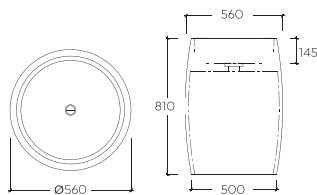

Size 1500 X 1500 X 600 mm.

BT30275

Size 1000 X 650 X 730 mm.

BT11560

- Size A Dia. 1400 X 600 mm.
- Size B Dia. 1500 X 600 mm.
- Size C Dia. 1600 X 550 mm.
- Size D Dia. 1700 X 600 mm.
- Size E Dia. 1800 X 600 mm.
- Size F Dia. 1900 X 550 mm.

BA50063

Size Dia. 460 X 850 mm.

BA50075

Size Dia. 500 X 870 mm.

BA50017

Size Dia. 504 X 900 mm.

BA50008

Size 530 X 530 X 850 mm.

BA50116

Size 400 X 400 X 400 mm.

BA50017

Size Dia. 504 X 900 mm.

ASHLEY HOTEL BKK, SUKHUMVIT 53

BA50092

Size 450 X 450 X 900 mm.

BA50083

Size Dia. 580 X 830 mm.

BA50079

Size Dia. 560 X 810 mm.

BA45089

Size Dia. 450 X 850 mm.

BA44085

Size Dia. 400 X 850 mm.

BA1318