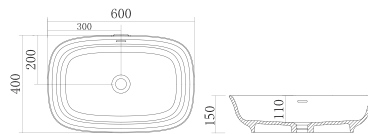

BT62005

with handle grab bar
Size 1800 X 850 X 550 mm.

BT60062

Size A 1500 X 800 X 520 mm.

Size B 1600 X 800 X 520 mm.

Size C 1700 X 800 X 610 mm.

Size D 1800 X 800 X 540 mm.

BT30104

BA31133

Size 600 X 350 X 160 mm.

BA1282

Size 600 X 400 X 140 mm.

BA30006

Size 600 X 400 X 200 mm.

BA20012

Size A 600 X 400 X 170 mm.
Size B 800 X 400 X 170 mm.

BA30004

Size 700 X 400 X 200 mm.

BA1210

Size 600 X 400 X 150 mm.

BA1225

Size 580 X 330 X 160 mm.

BA40007

Size 600 X 350 X 155 mm.