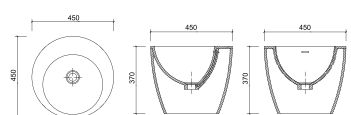

BT62005

with handle grab bar
Size 1800 X 850 X 550 mm.

BT60062

Size A 1500 X 800 X 520 mm.

Size B 1600 X 800 X 520 mm.

Size C 1700 X 800 X 610 mm.

Size D 1800 X 800 X 540 mm.

BT30104

BA10007

Size Dia. 460 X 170 mm.

BA10073

Size Dia. 400 X 120 mm.

BA10001

Size Dia. 495 X 165 mm.

BA34546

Size Dia. 450 X 145 mm.

BA1281

Size Dia. 400 X 140 mm.

BA10015

Size A Dia. 380 X 145 mm.
Size B Dia. 500 X 200 mm.

BA31267

Size Dia. 400 X 300 mm.

BA10033

Size Dia. 450 X 370 mm.

BA32008

Size 500 X 300 X 110 mm.

BA32008

Size 500 X 300 X 110 mm.

BA36038

Size 600 X 380 X 130 mm.

BA20008

Size 610 X 410 X 145 mm.