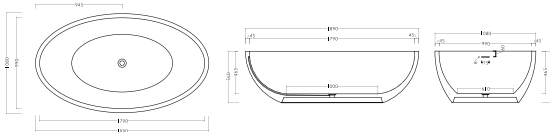

BT10001

Size A Dia. 1350 X 455 mm.

Size B Dia. 1500 X 515 mm.

BATHTUB

อ่างอาบน้ำหินสังเคราะห์

BT30003

Size A 1600 X 760 X 550 mm.

Size B 1700 X 730 X 580 mm.

Size C 1800 X 800 X 600 mm.

BT11782

Size A 1700 X 800 X 600 mm.
Size B 1800 X 800 X 560 mm.

BT11681

Size A 1650 X 800 X 600 mm.
Size B 1700 X 780 X 560 mm.

BT11811

Size A 1790 X 1065 X 480 mm.
Size B 1890 X 1095 X 560 mm.

BT11671

Size A 1500 X 800 X 600 mm.
Size B 1600 X 700 X 550 mm.

BT11785

Size A 1500 X 750 X 540 mm.
Size B 1650 X 800 X 540 mm.
Size C 1700 X 850 X 530 mm.
Size D 1800 X 850 X 570 mm.

BT60040

Size 1800 X 880 X 520 mm.

BT20101

Size 1850 X 950 X 550 mm.

BT30001

Size 1800 X 800 X 580 mm.

BT30027

Size A 1500 X 860 X 650 mm.
Size B 1700 X 860 X 650 mm.

BT30039

Size A 1500 X 800 X 600 mm.
Size B 1550 X 800 X 600 mm.