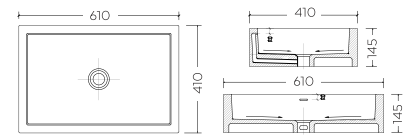

BT30032

Size A 1700 X 800 X 600 mm.
Size B 1800 X 1150 X 600 mm.

BT62006

Size A Dia. 1200 X 560 mm.
Size B Dia. 1250 X 580 mm.
Size C Dia. 1300 X 600 mm.
Size D Dia. 1350 X 600 mm.

BT30058

Size A 1590 X 873 X 560 mm.
Size B 1790 X 895 X 705 mm.
Size C 2000 X 1100 X 710 mm.

BT62005

with handle grab bar
Size 1800 X 850 X 550 mm.

BT60062

Size A 1500 X 800 X 520 mm.

Size B 1600 X 800 X 520 mm.

Size C 1700 X 800 X 610 mm.

Size D 1800 X 800 X 540 mm.

BT30104

BA1281

Size Dia. 400 X 140 mm.

BA10015

Size A Dia. 380 X 145 mm.
Size B Dia. 500 X 200 mm.

BA31267

Size Dia. 400 X 300 mm.

BA10033

Size Dia. 450 X 370 mm.

BA32008

Size 500 X 300 X 110 mm.

BA32008

Size 500 X 300 X 110 mm.

BA36038

Size 600 X 380 X 130 mm.

BA20008

Size 610 X 410 X 145 mm.