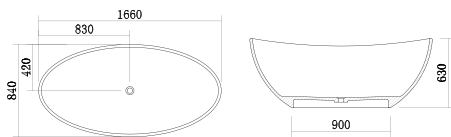

BT30032

Size A 1700 X 800 X 600 mm.
Size B 1800 X 1150 X 600 mm.

BT62006

Size A Dia. 1200 X 560 mm.
Size B Dia. 1250 X 580 mm.
Size C Dia. 1300 X 600 mm.
Size D Dia. 1350 X 600 mm.

BT30058

Size A 1590 X 873 X 560 mm.
Size B 1790 X 895 X 705 mm.
Size C 2000 X 1100 X 710 mm.

Size B 1815 X 825 X 560 mm.

Size C 2000 X 1050 X 550 mm.

BT6127

Size 1700 X 1080 X 580 mm.

BT6139

Size A 1600 X 750 X 550 mm.

Size B 1700 X 790 X 580 mm.

Size C 1800 X 930 X 560 mm.

BT6119 with support
 Size A 1600 X 700 X 560 mm.
 Size B 1700 X 700 X 560 mm.

BT6157
 Size 1600 X 800 X 580 mm.

BT6074
 Size A 1630 X 850 X 640 mm.
 Size B 1800 X 850 X 640 mm.

BT6078
 Size 1660 X 840 X 650 mm.

BT30002

Size 1900 X 1000 X 580 mm.

BT62007

Size 1500 X 1100 X 570 mm.

BT30014

Size 1700 X 900 X 650 mm.

BT30007

Size 1800 X 900 X 665 mm.