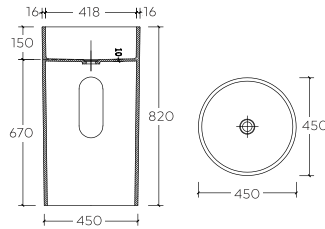

Size 1500 X 1500 X 600 mm.

BT30275

Size 1000 X 650 X 730 mm.

BT11560

- Size A Dia. 1400 X 600 mm.
- Size B Dia. 1500 X 600 mm.
- Size C Dia. 1600 X 550 mm.
- Size D Dia. 1700 X 600 mm.
- Size E Dia. 1800 X 600 mm.
- Size F Dia. 1900 X 550 mm.

FAUCETS

Solidsurface Bathtub Plus Enjoy Massage Function

BT6120M

Size 1800 X 860 X 540 mm.

**NEW
TECHNOLOGY
NEW
EXPERIENCE**

Solidsurface Massage Bathtub

BT6181

Size 1450 X 1300 X 560 mm.

BA50003

Size Dia. 450 X 820 mm.

BA50005

Size A Dia. 400 X 820 mm.
Size B Dia. 450 X 830 mm.

BA50007

Size 550 X 420 X 880 mm.

BA50101

Size 420 X 320 X 800 mm.

BA50107

Size Dia. 450 X 830 mm.

BA50002

Size 400 X 400 X 820 mm.

BA50004

Size 450 X 450 X 830 mm.

BA50009

Size 600 X 420 X 820 mm.