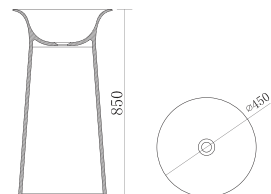

BA50116

Size 400 X 400 X 400 mm.

BA50017

Size Dia. 504 X 900 mm.

ASHLEY HOTEL BKK, SUKHUMVIT 53

BA50092

Size 450 X 450 X 900 mm.

BA50083

Size Dia. 580 X 830 mm.

BA50079

Size Dia. 560 X 810 mm.

BA45089

Size Dia. 450 X 850 mm.

BA44085

Size Dia. 400 X 850 mm.

BA1318

Size Dia. 500 X 850 mm.

BA1320

Size Dia. 450 X 800 mm.

BA1319

Size Dia. 495 X 850 mm.

BA5040

Size Dia. 450 X 850 mm.

ELEGANCE

AESTHETICS

BA6045

Size Dia. 450 X 850 mm.

KING POWER MAHANAKHON

WASH BASIN

อ่างล้างหน้าวางบนเคาน์เตอร์

BA30012

Size 600 X 450 X 150 mm.