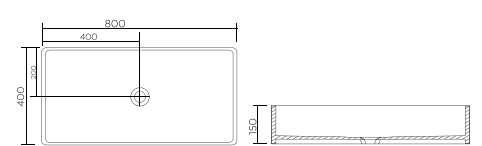

BT30032

Size A 1700 X 800 X 600 mm.
Size B 1800 X 1150 X 600 mm.

BT62006

Size A Dia. 1200 X 560 mm.
Size B Dia. 1250 X 580 mm.
Size C Dia. 1300 X 600 mm.
Size D Dia. 1350 X 600 mm.

BT30058

Size A 1590 X 873 X 560 mm.
Size B 1790 X 895 X 705 mm.
Size C 2000 X 1100 X 710 mm.

BT62005

with handle grab bar
Size 1800 X 850 X 550 mm.

BT60062

Size A 1500 X 800 X 520 mm.

Size B 1600 X 800 X 520 mm.

Size C 1700 X 800 X 610 mm.

Size D 1800 X 800 X 540 mm.

BT30104

BA32008

Size 500 X 300 X 110 mm.

BA32008

Size 500 X 300 X 110 mm.

BA36038

Size 600 X 380 X 130 mm.

BA20008

Size 610 X 410 X 145 mm.

BA31086

Size 400 X 400 X 150 mm.

BA31087

Size 600 X 400 X 150 mm.

BA31102

Size 800 X 400 X 150 mm.

BA40002

Size 740 X 395 X 145 mm.