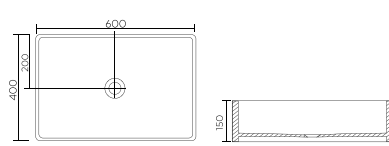

Size 600 X 400 X 150 mm.

BA31102