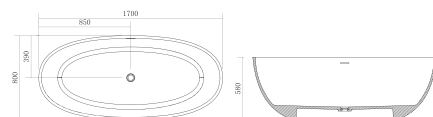

Size A Dia. 1300 X 535 mm.

Size B Dia. 1500 X 535 mm.

BT6182

Size 1700 X 800 X 580 mm.

BT6097

Size 1750 X 700 X 715 mm.

BT6098

Size 1750 X 700 X 650 mm.

BT6032

Size 2097 X 1800 X 630 mm.

BT6110

Size 1700 X 800 X 600 mm.

BT6049

Size 2000 X 650 X 560 mm.

BT6130

Size A 1780 X 870 X 560 mm.

Size B 1815 X 825 X 560 mm.

Size C 2000 X 1050 X 550 mm.

BT6127

Size 1700 X 1080 X 580 mm.

BT6139

Size A 1600 X 750 X 550 mm.

Size B 1700 X 790 X 580 mm.

Size C 1800 X 930 X 560 mm.

BT6119 with support
 Size A 1600 X 700 X 560 mm.
 Size B 1700 X 700 X 560 mm.

BT6157
 Size 1600 X 800 X 580 mm.

BT6074
 Size A 1630 X 850 X 640 mm.
 Size B 1800 X 850 X 640 mm.

BT6078
 Size 1660 X 840 X 650 mm.