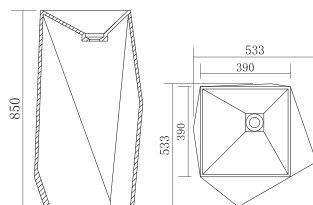

BA50107

Size Dia. 450 X 830 mm.

BA50002

Size 400 X 400 X 820 mm.

BA50004

Size 450 X 450 X 830 mm.

BA50009

Size 600 X 420 X 820 mm.

BA50022

Size 600 X 400 X 900 mm.

BA50027

Size 600 X 420 X 830 mm.

BA50059

Size 450 X 450 X 830 mm.

BA50090

Size Dia. 545 X 900 mm.

BA50063

Size Dia. 460 X 850 mm.

BA50075

Size Dia. 500 X 870 mm.

BA50017

Size Dia. 504 X 900 mm.

BA50008

Size 530 X 530 X 850 mm.

BA50116

Size 400 X 400 X 400 mm.

BA50017

Size Dia. 504 X 900 mm.

ASHLEY HOTEL BKK, SUKHUMVIT 53

BA50092

Size 450 X 450 X 900 mm.

BA50083