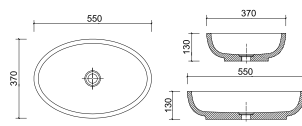

Size Dia. 580 X 830 mm.

BA50079

Size Dia. 560 X 810 mm.

BA45089

Size Dia. 450 X 850 mm.

BA44085

Size Dia. 400 X 850 mm.

BA1318

Size Dia. 500 X 850 mm.

BA1320

Size Dia. 450 X 800 mm.

BA1319

Size Dia. 495 X 850 mm.

BA5040

Size Dia. 450 X 850 mm.

ELEGANCE

AESTHETICS

BA6045

Size Dia. 450 X 850 mm.

KING POWER MAHANAKHON

WASH BASIN

อ่างล้างหน้าวางบนเคาน์เตอร์

BA30012

Size 600 X 450 X 150 mm.

BA30009

Size 600 X 400 X 112 mm.

BA30015

Size 550 X 370 X 130 mm.

BA30012

Size 600 X 450 X 150 mm.

BA35006

Size Dia. 400 X 150 mm.