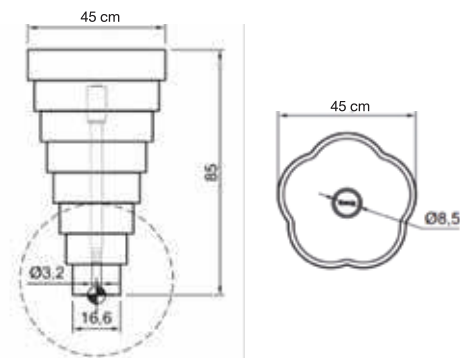

BT30032

Size A 1700 X 800 X 600 mm.
Size B 1800 X 1150 X 600 mm.

BT62006

Size A Dia. 1200 X 560 mm.
Size B Dia. 1250 X 580 mm.
Size C Dia. 1300 X 600 mm.
Size D Dia. 1350 X 600 mm.

BT30058

Size A 1590 X 873 X 560 mm.
Size B 1790 X 895 X 705 mm.
Size C 2000 X 1100 X 710 mm.

Size Dia. 580 X 830 mm.

BA50079

Size Dia. 560 X 810 mm.

BA45089

Size Dia. 450 X 850 mm.

BA44085

Size Dia. 400 X 850 mm.

BA1318

Size Dia. 500 X 850 mm.

BA1320

Size Dia. 450 X 800 mm.

BA1319

Size Dia. 495 X 850 mm.

BA5040

Size Dia. 450 X 850 mm.

ELEGANCE

AESTHETICS

BA6045

Size Dia. 450 X 850 mm.

KING POWER MAHANAKHON

WASH BASIN

อ่างล้างหน้าวางบนเคาน์เตอร์

BA30012

Size 600 X 450 X 150 mm.