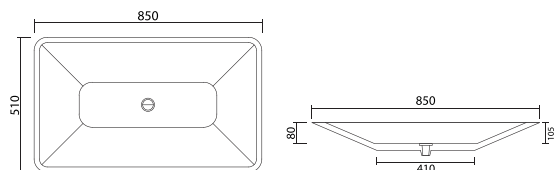

Size 850 X 510 X 105 mm.