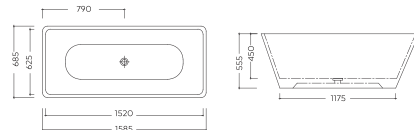

BT10001

Size A Dia. 1350 X 455 mm.

Size B Dia. 1500 X 515 mm.

BATHTUB

อ่างอาบน้ำหินสังเคราะห์

BT30003

Size A 1600 X 760 X 550 mm.

Size B 1700 X 730 X 580 mm.

Size C 1800 X 800 X 600 mm.

BT11782

Size A 1700 X 800 X 600 mm.
Size B 1800 X 800 X 560 mm.

BT11681

Size A 1650 X 800 X 600 mm.
Size B 1700 X 780 X 560 mm.

BT11811

Size A 1790 X 1065 X 480 mm.
Size B 1890 X 1095 X 560 mm.

BT11671

Size A 1500 X 800 X 600 mm.
Size B 1600 X 700 X 550 mm.

BT11785

Size A 1500 X 750 X 540 mm.
Size B 1650 X 800 X 540 mm.
Size C 1700 X 850 X 530 mm.
Size D 1800 X 850 X 570 mm.

BT60040

Size 1800 X 880 X 520 mm.

BT20101

Size 1850 X 950 X 550 mm.

BT30001

Size 1800 X 800 X 580 mm.

BT30027

Size A 1500 X 860 X 650 mm.
Size B 1700 X 860 X 650 mm.

BT30039

Size A 1500 X 800 X 600 mm.
Size B 1550 X 800 X 600 mm.