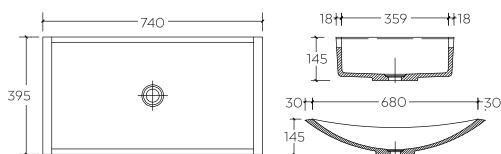

BT30032

Size A 1700 X 800 X 600 mm.
Size B 1800 X 1150 X 600 mm.

BT62006

Size A Dia. 1200 X 560 mm.
Size B Dia. 1250 X 580 mm.
Size C Dia. 1300 X 600 mm.
Size D Dia. 1350 X 600 mm.

BT30058

Size A 1590 X 873 X 560 mm.
Size B 1790 X 895 X 705 mm.
Size C 2000 X 1100 X 710 mm.

BT62005

with handle grab bar
Size 1800 X 850 X 550 mm.

BT60062

Size A 1500 X 800 X 520 mm.

Size B 1600 X 800 X 520 mm.

Size C 1700 X 800 X 610 mm.

Size D 1800 X 800 X 540 mm.

BT30104

BA32008

Size 500 X 300 X 110 mm.

BA32008

Size 500 X 300 X 110 mm.

BA36038

Size 600 X 380 X 130 mm.

BA20008

Size 610 X 410 X 145 mm.

BA31086

Size 400 X 400 X 150 mm.

BA31087

Size 600 X 400 X 150 mm.

BA31102

Size 800 X 400 X 150 mm.

BA40002

Size 740 X 395 X 145 mm.