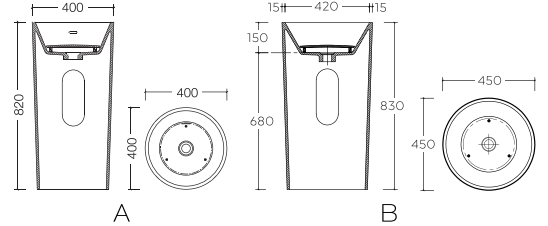

Size 1500 X 1500 X 600 mm.

BT30275

Size 1000 X 650 X 730 mm.

BT11560

- Size A Dia. 1400 X 600 mm.
- Size B Dia. 1500 X 600 mm.
- Size C Dia. 1600 X 550 mm.
- Size D Dia. 1700 X 600 mm.
- Size E Dia. 1800 X 600 mm.
- Size F Dia. 1900 X 550 mm.

FAUCETS

Solidsurface Bathtub Plus Enjoy Massage Function

BT6120M

Size 1800 X 860 X 540 mm.

**NEW
TECHNOLOGY
NEW
EXPERIENCE**

Solidsurface Massage Bathtub

BT6181

Size 1450 X 1300 X 560 mm.

วัสดุเฉพาะของกรูโซล มีความพิเศษ
สามารถทนต่ออุณหภูมิสูง และ
ป้องกันผลกระทบจากแสงแดด
ทำให้สามารถใช้งานภายนอกได้

SALA KHAOYAI

BA50002

Size 400 X 400 X 900 mm.

FREESTANDING BASIN

อ่างล้างหน้าตั้งพื้น

BA50001

Size Dia. 450 X 825 mm.

BA50003

Size Dia. 450 X 820 mm.

BA50005

Size A Dia. 400 X 820 mm.
Size B Dia. 450 X 830 mm.

BA50007

Size 550 X 420 X 880 mm.

BA50101

Size 420 X 320 X 800 mm.