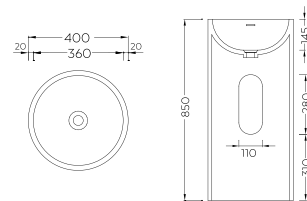

Size 1500 X 1500 X 600 mm.

BT30275

Size 1000 X 650 X 730 mm.

BT11560

- Size A Dia. 1400 X 600 mm.
- Size B Dia. 1500 X 600 mm.
- Size C Dia. 1600 X 550 mm.
- Size D Dia. 1700 X 600 mm.
- Size E Dia. 1800 X 600 mm.
- Size F Dia. 1900 X 550 mm.

BA50116

Size 400 X 400 X 400 mm.

BA50017

Size Dia. 504 X 900 mm.

ASHLEY HOTEL BKK, SUKHUMVIT 53

BA50092

Size 450 X 450 X 900 mm.

BA50083

Size Dia. 580 X 830 mm.

BA50079

Size Dia. 560 X 810 mm.

BA45089

Size Dia. 450 X 850 mm.

BA44085

Size Dia. 400 X 850 mm.

BA1318

Size Dia. 500 X 850 mm.

BA1320

Size Dia. 450 X 800 mm.

BA1319

Size Dia. 495 X 850 mm.

BA5040

Size Dia. 450 X 850 mm.

ELEGANCE