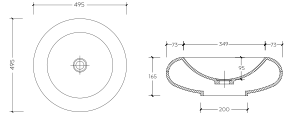

AESTHETICS

BA6045

Size Dia. 450 X 850 mm.

KING POWER MAHANAKHON

WASH BASIN

อ่างล้างหน้าวางบนเคาน์เตอร์

BA30012

Size 600 X 450 X 150 mm.

BA30009

Size 600 X 400 X 112 mm.

BA30015

Size 550 X 370 X 130 mm.

BA30012

Size 600 X 450 X 150 mm.

BA35006

Size Dia. 400 X 150 mm.

BA10007

Size Dia. 460 X 170 mm.

BA10073

Size Dia. 400 X 120 mm.

BA10001

Size Dia. 495 X 165 mm.

BA34546

Size Dia. 450 X 145 mm.

BA1281

Size Dia. 400 X 140 mm.

BA10015

Size A Dia. 380 X 145 mm.
Size B Dia. 500 X 200 mm.

BA31267

Size Dia. 400 X 300 mm.

BA10033

Size Dia. 450 X 370 mm.