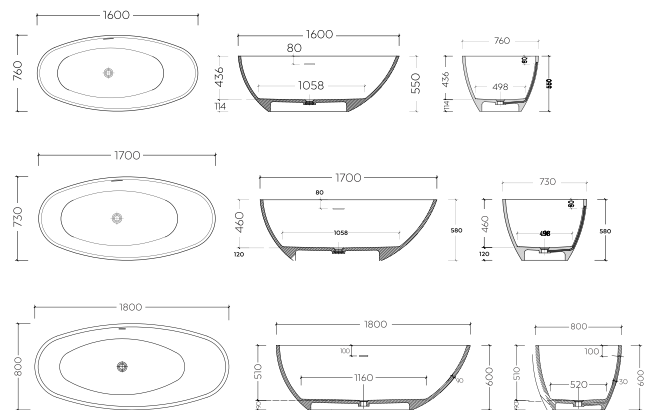

BT10001

Size A Dia. 1350 X 455 mm.

Size B Dia. 1500 X 515 mm.

BATHTUB

อ่างอาบน้ำหินสังเคราะห์

BT30003

Size A 1600 X 760 X 550 mm.

Size B 1700 X 730 X 580 mm.

Size C 1800 X 800 X 600 mm.

BT11782

Size A 1700 X 800 X 600 mm.
Size B 1800 X 800 X 560 mm.

BT11681

Size A 1650 X 800 X 600 mm.
Size B 1700 X 780 X 560 mm.

BT11811

Size A 1790 X 1065 X 480 mm.
Size B 1890 X 1095 X 560 mm.

BT11671

Size A 1500 X 800 X 600 mm.
Size B 1600 X 700 X 550 mm.

BT11785

Size A 1500 X 750 X 540 mm.
Size B 1650 X 800 X 540 mm.
Size C 1700 X 850 X 530 mm.
Size D 1800 X 850 X 570 mm.

BT60040

Size 1800 X 880 X 520 mm.

BT30032

Size A 1700 X 800 X 600 mm.
Size B 1800 X 1150 X 600 mm.

BT62006

Size A Dia. 1200 X 560 mm.
Size B Dia. 1250 X 580 mm.
Size C Dia. 1300 X 600 mm.
Size D Dia. 1350 X 600 mm.

BT30058

Size A 1590 X 873 X 560 mm.
Size B 1790 X 895 X 705 mm.
Size C 2000 X 1100 X 710 mm.