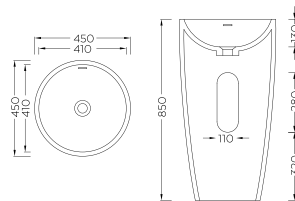

BA50063

Size Dia. 460 X 850 mm.

BA50075

Size Dia. 500 X 870 mm.

BA50017

Size Dia. 504 X 900 mm.

BA50008

Size 530 X 530 X 850 mm.

BA50116

Size 400 X 400 X 400 mm.

BA50017

Size Dia. 504 X 900 mm.

ASHLEY HOTEL BKK, SUKHUMVIT 53

BA50092

Size 450 X 450 X 900 mm.

BA50083

Size Dia. 580 X 830 mm.

BA50079

Size Dia. 560 X 810 mm.

BA45089

Size Dia. 450 X 850 mm.

BA44085

Size Dia. 400 X 850 mm.

BA1318

Size Dia. 500 X 850 mm.

BA1320

Size Dia. 450 X 800 mm.

BA1319

Size Dia. 495 X 850 mm.

BA5040

Size Dia. 450 X 850 mm.

ELEGANCE