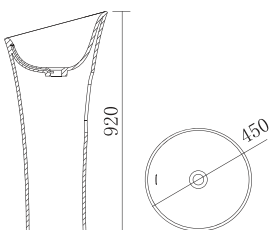

BA50107

Size Dia. 450 X 830 mm.

BA50002

Size 400 X 400 X 820 mm.

BA50004

Size 450 X 450 X 830 mm.

BA50009

Size 600 X 420 X 820 mm.

BA50022

Size 600 X 400 X 900 mm.

BA50027

Size 600 X 420 X 830 mm.

BA50059

Size 450 X 450 X 830 mm.

BA50090

Size Dia. 545 X 900 mm.

BA50063

Size Dia. 460 X 850 mm.

BA50075

Size Dia. 500 X 870 mm.

BA50017

Size Dia. 504 X 900 mm.

BA50008

Size 530 X 530 X 850 mm.

BA50116

Size 400 X 400 X 400 mm.

BA50017

Size Dia. 504 X 900 mm.

ASHLEY HOTEL BKK, SUKHUMVIT 53

BA50092

Size 450 X 450 X 900 mm.

BA50083