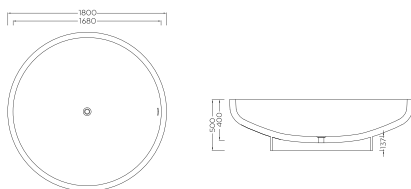

BT30032

Size A 1700 X 800 X 600 mm.
Size B 1800 X 1150 X 600 mm.

BT62006

Size A Dia. 1200 X 560 mm.
Size B Dia. 1250 X 580 mm.
Size C Dia. 1300 X 600 mm.
Size D Dia. 1350 X 600 mm.

BT30058

Size A 1590 X 873 X 560 mm.
Size B 1790 X 895 X 705 mm.
Size C 2000 X 1100 X 710 mm.

BT60039

Size 1800 X 880 X 570 mm.

BT11584

Size 1500 X 840 X 650 mm.

BT11888

Size 1800 X 800 X 600 mm.

BT11413

Size A 1420 X 1350 X 600 mm.
 Size B 1600 X 1450 X 650 mm.
 Size C 1800 X 1300 X 650 mm.

BT11780

Size A 1500 X 750 X 600 mm.
 Size B 1700 X 750 X 600 mm.
 Size C 1800 X 800 X 540 mm.

BT11784

Size 1700 X 800 X 580 mm.

BT11755

Size 1700 X 800 X 550 mm.

BT11850

Size Dia. 1800 X 500 mm.

BT62005

with handle grab bar
Size 1800 X 850 X 550 mm.

BT60062

Size A 1500 X 800 X 520 mm.

Size B 1600 X 800 X 520 mm.

Size C 1700 X 800 X 610 mm.

Size D 1800 X 800 X 540 mm.

BT30104