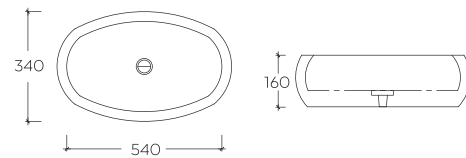

BT62005

with handle grab bar
Size 1800 X 850 X 550 mm.

BT60062

Size A 1500 X 800 X 520 mm.

Size B 1600 X 800 X 520 mm.

Size C 1700 X 800 X 610 mm.

Size D 1800 X 800 X 540 mm.

BT30104

BA30004

Size 700 X 400 X 200 mm.

BA1210

Size 600 X 400 X 150 mm.

BA1225

Size 580 X 330 X 160 mm.

BA40007

Size 600 X 350 X 155 mm.

BA40018

Size 570 X 450 X 170 mm.

BA1364

Size 420 X 420 X 130 mm.

BA37040

Size 690 X 400 X 140 mm.

BA35535

Size 540 X 340 X 160 mm.

BA31137

Size 400 X 400 X 130 mm.

BA31138

Size Dia. 420 X 130 mm.

BA31140

Size 600 X 360 X 150 mm.

BA1214

Size 650 X 400 X 200 mm.