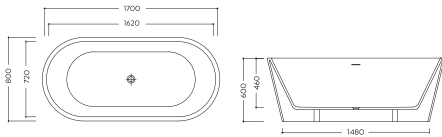

BT10001

Size A Dia. 1350 X 455 mm.

Size B Dia. 1500 X 515 mm.

BATHTUB

อ่างอาบน้ำหินสังเคราะห์

BT30003

Size A 1600 X 760 X 550 mm.

Size B 1700 X 730 X 580 mm.

Size C 1800 X 800 X 600 mm.

BT11782

Size A 1700 X 800 X 600 mm.
Size B 1800 X 800 X 560 mm.

BT11681

Size A 1650 X 800 X 600 mm.
Size B 1700 X 780 X 560 mm.

BT11811

Size A 1790 X 1065 X 480 mm.
Size B 1890 X 1095 X 560 mm.

BT11671

Size A 1500 X 800 X 600 mm.
Size B 1600 X 700 X 550 mm.

BT11785

Size A 1500 X 750 X 540 mm.
Size B 1650 X 800 X 540 mm.
Size C 1700 X 850 X 530 mm.
Size D 1800 X 850 X 570 mm.

BT60040

Size 1800 X 880 X 520 mm.

BT30032

Size A 1700 X 800 X 600 mm.
Size B 1800 X 1150 X 600 mm.

BT62006

Size A Dia. 1200 X 560 mm.
Size B Dia. 1250 X 580 mm.
Size C Dia. 1300 X 600 mm.
Size D Dia. 1350 X 600 mm.

BT30058

Size A 1590 X 873 X 560 mm.
Size B 1790 X 895 X 705 mm.
Size C 2000 X 1100 X 710 mm.