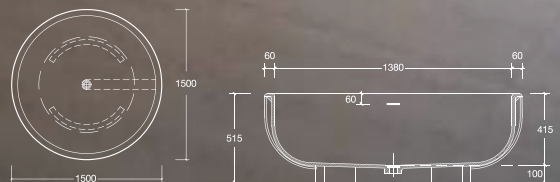

BT10001

Size A Dia. 1350 X 455 mm.

Size B Dia. 1500 X 515 mm.

BATHTUB

อ่างอาบน้ำหินสังเคราะห์

BT30003

Size A 1600 X 760 X 550 mm.

Size B 1700 X 730 X 580 mm.

Size C 1800 X 800 X 600 mm.

BT11782

Size A 1700 X 800 X 600 mm.
Size B 1800 X 800 X 560 mm.

BT11681

Size A 1650 X 800 X 600 mm.
Size B 1700 X 780 X 560 mm.

BT11811

Size A 1790 X 1065 X 480 mm.
Size B 1890 X 1095 X 560 mm.

BT11671

Size A 1500 X 800 X 600 mm.
Size B 1600 X 700 X 550 mm.

BT11785

Size A 1500 X 750 X 540 mm.
Size B 1650 X 800 X 540 mm.
Size C 1700 X 850 X 530 mm.
Size D 1800 X 850 X 570 mm.

BT60040

Size 1800 X 880 X 520 mm.

BT30032

Size A 1700 X 800 X 600 mm.
Size B 1800 X 1150 X 600 mm.

BT62006

Size A Dia. 1200 X 560 mm.
Size B Dia. 1250 X 580 mm.
Size C Dia. 1300 X 600 mm.
Size D Dia. 1350 X 600 mm.

BT30058

Size A 1590 X 873 X 560 mm.
Size B 1790 X 895 X 705 mm.
Size C 2000 X 1100 X 710 mm.