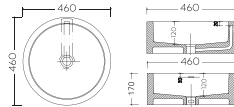

Size Dia. 460 X 170 mm.

BA10073