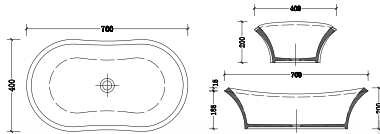

BT62005

with handle grab bar
Size 1800 X 850 X 550 mm.

BT60062

Size A 1500 X 800 X 520 mm.

Size B 1600 X 800 X 520 mm.

Size C 1700 X 800 X 610 mm.

Size D 1800 X 800 X 540 mm.

BT30104

BA38650

Size 850 X 510 X 105 mm.

BA40018

Size 570 X 450 X 170 mm.

BA31130

Size 650 X 350 X 180 mm.

BA31132

Size 650 X 350 X 160 mm.

BA31133

Size 600 X 350 X 160 mm.

BA1282

Size 600 X 400 X 140 mm.

BA30006

Size 600 X 400 X 200 mm.

BA20012

Size A 600 X 400 X 170 mm.
Size B 800 X 400 X 170 mm.

BA30004

Size 700 X 400 X 200 mm.

BA1210

Size 600 X 400 X 150 mm.

BA1225

Size 580 X 330 X 160 mm.

BA40007

Size 600 X 350 X 155 mm.