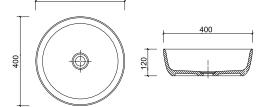

Size Dia. 500 X 850 mm.

BA1320

Size Dia. 450 X 800 mm.

BA1319

Size Dia. 495 X 850 mm.

BA5040

Size Dia. 450 X 850 mm.

ELEGANCE

AESTHETICS

BA6045

Size Dia. 450 X 850 mm.

KING POWER MAHANAKHON

WASH BASIN

อ่างล้างหน้าวางบนเคาน์เตอร์

BA30012

Size 600 X 450 X 150 mm.

BA30009

Size 600 X 400 X 112 mm.

BA30015

Size 550 X 370 X 130 mm.

BA30012

Size 600 X 450 X 150 mm.

BA35006

Size Dia. 400 X 150 mm.

BA10007

Size Dia. 460 X 170 mm.

BA10073

Size Dia. 400 X 120 mm.

BA10001

Size Dia. 495 X 165 mm.

BA34546

Size Dia. 450 X 145 mm.