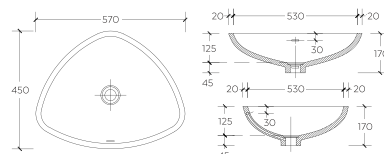

BT62005

with handle grab bar
Size 1800 X 850 X 550 mm.

BT60062

Size A 1500 X 800 X 520 mm.

Size B 1600 X 800 X 520 mm.

Size C 1700 X 800 X 610 mm.

Size D 1800 X 800 X 540 mm.

BT30104

BA31133

Size 600 X 350 X 160 mm.

BA1282

Size 600 X 400 X 140 mm.

BA30006

Size 600 X 400 X 200 mm.

BA20012

Size A 600 X 400 X 170 mm.
Size B 800 X 400 X 170 mm.

BA30004

Size 700 X 400 X 200 mm.

BA1210

Size 600 X 400 X 150 mm.

BA1225

Size 580 X 330 X 160 mm.

BA40007

Size 600 X 350 X 155 mm.

BA40018

Size 570 X 450 X 170 mm.

BA1364

Size 420 X 420 X 130 mm.

BA37040

Size 690 X 400 X 140 mm.

BA35535

Size 540 X 340 X 160 mm.