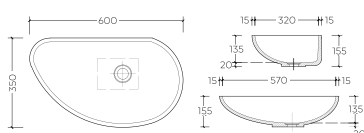

BT62005

with handle grab bar
Size 1800 X 850 X 550 mm.

BT60062

Size A 1500 X 800 X 520 mm.

Size B 1600 X 800 X 520 mm.

Size C 1700 X 800 X 610 mm.

Size D 1800 X 800 X 540 mm.

BT30104

BA31133

Size 600 X 350 X 160 mm.

BA1282

Size 600 X 400 X 140 mm.

BA30006

Size 600 X 400 X 200 mm.

BA20012

Size A 600 X 400 X 170 mm.
Size B 800 X 400 X 170 mm.

BA30004

Size 700 X 400 X 200 mm.

BA1210

Size 600 X 400 X 150 mm.

BA1225

Size 580 X 330 X 160 mm.

BA40007

Size 600 X 350 X 155 mm.

BA40018

Size 570 X 450 X 170 mm.

BA1364

Size 420 X 420 X 130 mm.

BA37040

Size 690 X 400 X 140 mm.

BA35535

Size 540 X 340 X 160 mm.