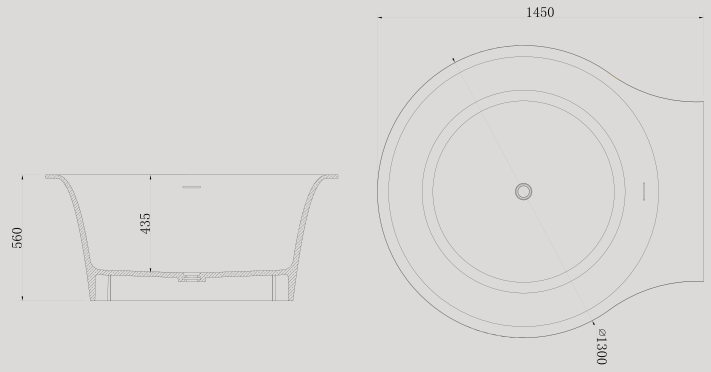

Size C 1800 X 800 X 600 mm.

BT11782

Size A 1700 X 800 X 600 mm.
Size B 1800 X 800 X 560 mm.

BT11681

Size A 1650 X 800 X 600 mm.
Size B 1700 X 780 X 560 mm.

BT11811

Size A 1790 X 1065 X 480 mm.
Size B 1890 X 1095 X 560 mm.

BT30032

Size A 1700 X 800 X 600 mm.
Size B 1800 X 1150 X 600 mm.

BT62006

Size A Dia. 1200 X 560 mm.
Size B Dia. 1250 X 580 mm.
Size C Dia. 1300 X 600 mm.
Size D Dia. 1350 X 600 mm.

BT30058

Size A 1590 X 873 X 560 mm.
Size B 1790 X 895 X 705 mm.
Size C 2000 X 1100 X 710 mm.

Size 1500 X 1500 X 600 mm.

BT30275

Size 1000 X 650 X 730 mm.

BT11560

- Size A Dia. 1400 X 600 mm.
- Size B Dia. 1500 X 600 mm.
- Size C Dia. 1600 X 550 mm.
- Size D Dia. 1700 X 600 mm.
- Size E Dia. 1800 X 600 mm.
- Size F Dia. 1900 X 550 mm.

FAUCETS

Solidsurface Bathtub Plus Enjoy Massage Function

BT6120M

Size 1800 X 860 X 540 mm.

**NEW
TECHNOLOGY
NEW
EXPERIENCE**

Solidsurface Massage Bathtub

BT6181

Size 1450 X 1300 X 560 mm.