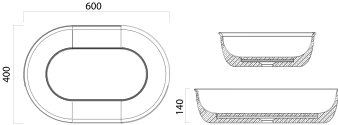

BT62005

with handle grab bar
Size 1800 X 850 X 550 mm.

BT60062

Size A 1500 X 800 X 520 mm.

Size B 1600 X 800 X 520 mm.

Size C 1700 X 800 X 610 mm.

Size D 1800 X 800 X 540 mm.

BT30104

BA31086

Size 400 X 400 X 150 mm.

BA31087

Size 600 X 400 X 150 mm.

BA31102

Size 800 X 400 X 150 mm.

BA40002

Size 740 X 395 X 145 mm.

BA38650

Size 850 X 510 X 105 mm.

BA40018

Size 570 X 450 X 170 mm.

BA31130

Size 650 X 350 X 180 mm.

BA31132

Size 650 X 350 X 160 mm.

BA31133

Size 600 X 350 X 160 mm.

BA1282

Size 600 X 400 X 140 mm.

BA30006

Size 600 X 400 X 200 mm.

BA20012

Size A 600 X 400 X 170 mm.
Size B 800 X 400 X 170 mm.