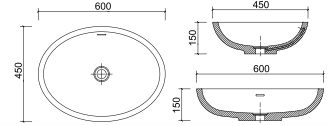

Size Dia. 500 X 850 mm.

BA1320

Size Dia. 450 X 800 mm.

BA1319

Size Dia. 495 X 850 mm.

BA5040

Size Dia. 450 X 850 mm.

ELEGANCE

AESTHETICS

BA6045

Size Dia. 450 X 850 mm.

KING POWER MAHANAKHON

WASH BASIN

อ่างล้างหน้าวางบนเคาน์เตอร์

BA30012

Size 600 X 450 X 150 mm.

BA30009

Size 600 X 400 X 112 mm.

BA30015

Size 550 X 370 X 130 mm.

BA30012

Size 600 X 450 X 150 mm.

BA35006

Size Dia. 400 X 150 mm.

BA10007

Size Dia. 460 X 170 mm.

BA10073

Size Dia. 400 X 120 mm.

BA10001

Size Dia. 495 X 165 mm.

BA34546

Size Dia. 450 X 145 mm.