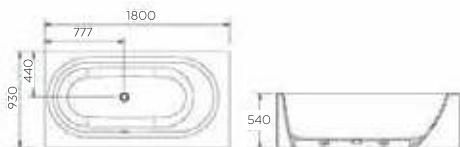

BT11780

Size A 1500 X 750 X 600 mm.
 Size B 1700 X 750 X 600 mm.
 Size C 1800 X 800 X 540 mm.

BT11784

Size 1700 X 800 X 580 mm.

BT11755

Size 1700 X 800 X 550 mm.

BT11850

Size Dia. 1800 X 500 mm.

BT62005

with handle grab bar
Size 1800 X 850 X 550 mm.

BT60062

Size A 1500 X 800 X 520 mm.

Size B 1600 X 800 X 520 mm.

Size C 1700 X 800 X 610 mm.

Size D 1800 X 800 X 540 mm.

BT30104

Size 1700 X 700 X 600 mm.

BT30098

Size A 1600 X 750 X 580 mm.
 Size B 1700 X 800 X 605 mm.
 Size C 1800 X 800 X 605 mm.

BT60017

Size 1800 X 930 X 540 mm.

BT60018

Size 1800 X 1000 X 540 mm.

BT6063

Size A Dia. 1300 X 535 mm.

Size B Dia. 1500 X 535 mm.

BT6182

Size 1700 X 800 X 580 mm.

BT6097

Size 1750 X 700 X 715 mm.

BT6098

Size 1750 X 700 X 650 mm.