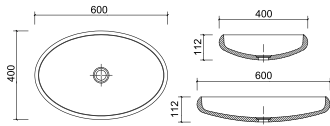

Size Dia. 580 X 830 mm.

BA50079

Size Dia. 560 X 810 mm.

BA45089

Size Dia. 450 X 850 mm.

BA44085

Size Dia. 400 X 850 mm.

BA1318

Size Dia. 500 X 850 mm.

BA1320

Size Dia. 450 X 800 mm.

BA1319

Size Dia. 495 X 850 mm.

BA5040

Size Dia. 450 X 850 mm.

ELEGANCE

AESTHETICS

BA6045

Size Dia. 450 X 850 mm.

KING POWER MAHANAKHON

WASH BASIN

อ่างล้างหน้าวางบนเคาน์เตอร์

BA30012

Size 600 X 450 X 150 mm.

BA30009

Size 600 X 400 X 112 mm.

BA30015

Size 550 X 370 X 130 mm.

BA30012

Size 600 X 450 X 150 mm.

BA35006

Size Dia. 400 X 150 mm.