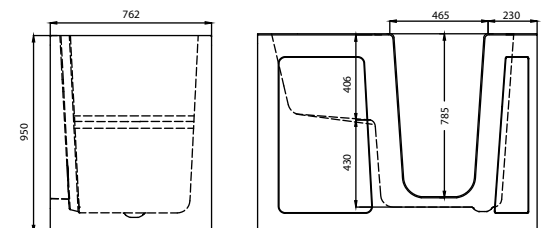

ประตูที่แบบสนธิ ทำให้มั่นใจได้ว่าจะไม่เกิดการรั่วซึมของน้ำ และหากเกิดความเสียหายสามารถแก้ไขได้ทันที โดยทีมงานมืออาชีพ

SPECIFICATIONS

Model Number	Trusol101
Dimensions	1320 x 762 x 950 mm.
Door Width	490 mm.
Capacity	82 Gallons

SPECIFICATIONS

Model Number	Trusol102
Dimensions	1346 x 711 x 950 mm.
Door Width	487 mm.
Capacity	80 Gallons

S

SOAKING

The fundamental form of hydrotherapy

การแช่น้ำเป็นรูปแบบหนึ่ง
ของวารีบำบัด

W

WHIRLPOOL