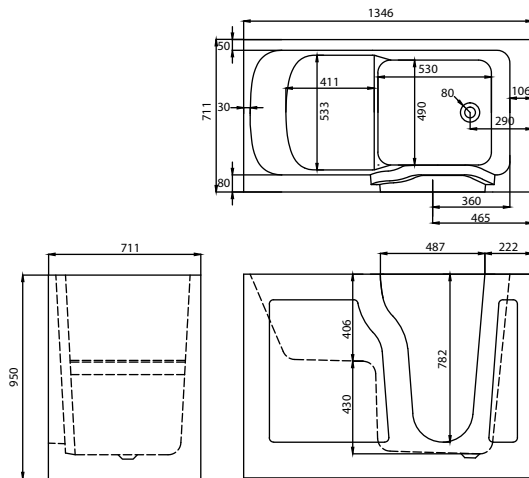

ประตูที่แบบสนธิ ทำให้มั่นใจได้ว่าจะไม่เกิดการรั่วซึมของน้ำ และหากเกิดความเสียหายสามารถแก้ไขได้ทันที โดยทีมงานมืออาชีพ

SPECIFICATIONS

Model Number	Trusol101
Dimensions	1320 x 762 x 950 mm.
Door Width	490 mm.
Capacity	82 Gallons

SPECIFICATIONS

Model Number	Trusol102
Dimensions	1346 x 711 x 950 mm.
Door Width	487 mm.
Capacity	80 Gallons

S

SOAKING

The fundamental form of hydrotherapy

การแช่น้ำเป็นรูปแบบหนึ่ง
ของวารีบำบัด

W

WHIRLPOOL