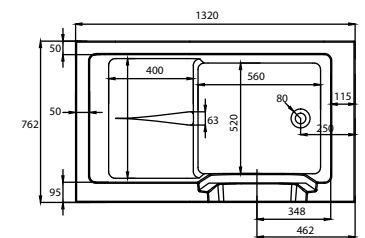

ประตูที่แบบสนธิ ทำให้มั่นใจได้ว่าจะไม่เกิดการรั่วซึมของน้ำ และหากเกิดความเสียหายสามารถแก้ไขได้ทันที โดยทีมงานมืออาชีพ

SPECIFICATIONS

Model Number	Trusol101
Dimensions	1320 x 762 x 950 mm.
Door Width	490 mm.
Capacity	82 Gallons

SPECIFICATIONS

Model Number	Trusol102
Dimensions	1346 x 711 x 950 mm.
Door Width	487 mm.
Capacity	80 Gallons

S

SOAKING

The fundamental form of hydrotherapy

การแช่น้ำเป็นรูปแบบหนึ่ง
ของวารีบำบัด

W

WHIRLPOOL