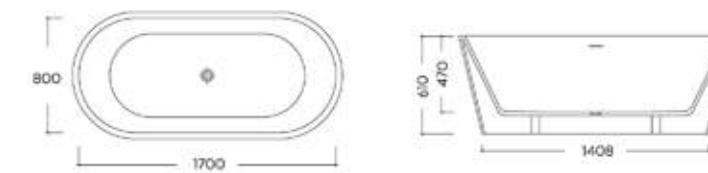

# BATHTUB

Triangle House, Khao Yai

Quarter Thonglor, Bangkok

06

BT 30003

- SIZE A 1600 X 760 X 550 mm.
- SIZE B 1700 X 730 X 580 mm.
- SIZE C 1800 X 800 X 600 mm.

BT 11785

- SIZE A 1500 X 750 X 540 mm.
- SIZE B 1700 X 850 X 530 mm.
- SIZE C 1850 X 850 X 570 mm.

BT 11671

- SIZE A 1500 X 800 X 600 mm.
- SIZE B 1600 X 700 X 550 mm.

BT 11811

- SIZE A 1790 X 1065 X 480 mm.
- SIZE B 1890 X 1095 X 560 mm.

BT 11780

- SIZE A 1500 X 750 X 600 mm.
- SIZE B 1700 X 750 X 600 mm.
- SIZE C 1800 X 800 X 540 mm.

BT 11782

- SIZE A 1700 X 800 X 600 mm.
- SIZE B 1800 X 800 X 560 mm.

BT 30032

- SIZE A 1700 X 800 X 600 mm.
- SIZE B 1800 X 800 X 560 mm.

BT 20101

SIZE 1850 X 950 X 550 mm.

BT 30001

SIZE A 1700 X 740 X 580 mm.

BT 30027

SIZE A 1500 X 860 X 650 mm.

SIZE B 1700 X 860 X 650 mm.

BT 11687

SIZE A 1650 X 870 X 560 mm.

SIZE B 1800 X 930 X 560 mm.

BT 20057

SIZE A 1700 X 740 X 580 mm.