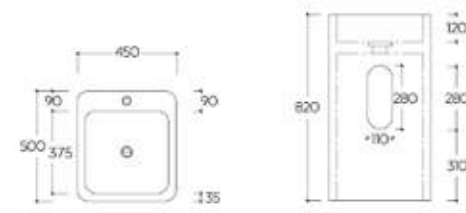

SIZE 1750 X 700 X 650 mm.

BT 6110

SIZE 1700 X 800 X 600 mm.

BT 6097

SIZE 1750 X 700 X 715 mm.

BT 6032

SIZE 2097 X 1800 X 630 mm.

BT 6119

SIZE A (With Support) 1600 X 700 X 560 mm.  
 SIZE B (With Support) 1700 X 700 X 560 mm.

BT 60017

SIZE 1800 X 930 X 540 mm.

BT 60018

SIZE 1800 X 1000 X 540 mm.

BT 11815

SIZE 1835 X 1485 X 565 mm.

BA 50092

SIZE 450 X 450 X 900 mm.

BA 50001

SIZE Dia.450 X 825 mm.

BA 50007

SIZE 550 X 420 X 880 mm.

BA 50021

SIZE 600 X 400 X 820 mm.

BA 50082

SIZE 450 X 500 X 820 mm.

BA 50083

SIZE Dia.580 X 830 mm.

BA 50006

SIZE 600 X 430 X 825 mm.

BA 50008

SIZE 530 X 530 X 850 mm.