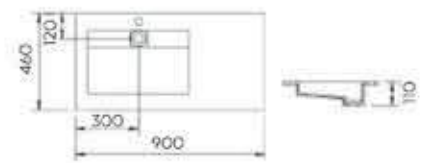

Hangdong Residence, Chaing Mai

BA 21550  
 SIZE 1480 x 495 x 245 mm.

BA 21652  
 SIZE 1600 x 520 x 200 mm.

BA 62063  
 SIZE 1200 X 460 X 110 mm.

BA 62062  
 SIZE 900 X 500 X 100 mm.

BA 62077  
 SIZE 1200 X 550 X 120 mm.