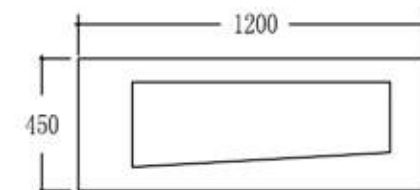

BA 50082

SIZE 450 X 500 X 820 mm.

BA 50083

SIZE Dia.580 X 830 mm.

BA 50006

SIZE 600 X 430 X 825 mm.

BA 50008

SIZE 530 X 530 X 850 mm.

BA 50002

SIZE 400 X 400 X 900 mm.

BA 50003

SIZE Dia.450 X 820 mm.

BA 50005

SIZE Dia.450 X 830 mm.

BA 50004

SIZE 450 X 450 X 830 mm.

BA 50009

SIZE 600 X 420 X 820 mm.

BA 50017

SIZE Dia.504 X 900 mm.

BA 50036

SIZE 600 X 425 X 900 mm.

# INTEGRATED COUNTERTOP BASIN

BA 21245

SIZE 1200 x 450 x 150 mm.

BA 62001

SIZE 330 X 330 X 250 mm.

BA 62002

SIZE 500 X 500 X 250 mm.

BA 62003