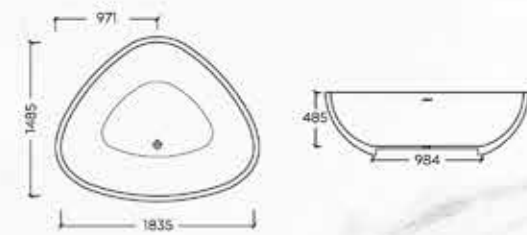

SIZE A Dia. 1350 X 455 mm.  
 SIZE B Dia. 1500 X 515 mm.

BT 60040

SIZE 1800 X 880 X 520 mm.

BT 60062

SIZE A 1600 X 800 X 520 mm.  
 SIZE B 1800 X 800 X 540 mm.

BT 10007

SIZE 1600 X 1585 X 750 mm.

BT 10013

SIZE 1750 X 700 X 650 mm.

BT 6110

SIZE 1700 X 800 X 600 mm.

BT 6097

SIZE 1750 X 700 X 715 mm.

BT 6032

SIZE 2097 X 1800 X 630 mm.

BT 6119

SIZE A (With Support) 1600 X 700 X 560 mm.  
 SIZE B (With Support) 1700 X 700 X 560 mm.

BT 60017

SIZE 1800 X 930 X 540 mm.

BT 60018

SIZE 1800 X 1000 X 540 mm.

BT 11815

SIZE 1835 X 1485 X 565 mm.

# FLOOR STANDING BASIN

S31 Sukhumvit Hotel, Bangkok

BA 50090

SIZE Dia. 545 X 900 mm.

BA 50079

SIZE Dia. 560 X 810 mm.

BA 50085

SIZE Dia.450 X 830 mm.