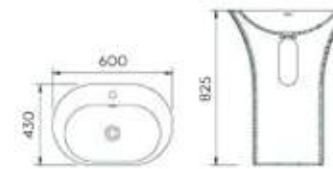

SIZE 1750 X 700 X 650 mm.

BT 6110

SIZE 1700 X 800 X 600 mm.

BT 6097

SIZE 1750 X 700 X 715 mm.

BT 6032

SIZE 2097 X 1800 X 630 mm.

BT 6119

SIZE A (With Support) 1600 X 700 X 560 mm.  
 SIZE B (With Support) 1700 X 700 X 560 mm.

BT 60017

SIZE 1800 X 930 X 540 mm.

BT 60018

SIZE 1800 X 1000 X 540 mm.

BT 11815

SIZE 1835 X 1485 X 565 mm.

BA 50092

SIZE 450 X 450 X 900 mm.

BA 50001

SIZE Dia.450 X 825 mm.

BA 50007

SIZE 550 X 420 X 880 mm.

BA 50021

SIZE 600 X 400 X 820 mm.

BA 50082

SIZE 450 X 500 X 820 mm.

BA 50083

SIZE Dia.580 X 830 mm.

BA 50006

SIZE 600 X 430 X 825 mm.

BA 50008

SIZE 530 X 530 X 850 mm.