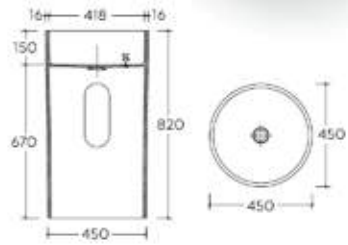

SIZE A (With Support) 1600 X 700 X 560 mm.  
 SIZE B (With Support) 1700 X 700 X 560 mm.

BT 60017

SIZE 1800 X 930 X 540 mm.

BT 60018

SIZE 1800 X 1000 X 540 mm.

BT 11815

SIZE 1835 X 1485 X 565 mm.

BA 50092

SIZE 450 X 450 X 900 mm.

BA 50001

SIZE Dia.450 X 825 mm.

BA 50007

SIZE 550 X 420 X 880 mm.

BA 50021

SIZE 600 X 400 X 820 mm.

BA 50082

SIZE 450 X 500 X 820 mm.

BA 50083

SIZE Dia.580 X 830 mm.

BA 50006

SIZE 600 X 430 X 825 mm.

BA 50008

SIZE 530 X 530 X 850 mm.

BA 50002

SIZE 400 X 400 X 900 mm.

BA 50003

SIZE Dia.450 X 820 mm.

BA 50005

SIZE Dia.450 X 830 mm.

BA 50004

SIZE 450 X 450 X 830 mm.