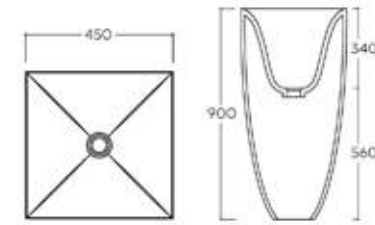

SIZE 1750 X 700 X 650 mm.

BT 6110

SIZE 1700 X 800 X 600 mm.

BT 6097

SIZE 1750 X 700 X 715 mm.

BT 6032

SIZE 2097 X 1800 X 630 mm.

BT 6119

SIZE A (With Support) 1600 X 700 X 560 mm.  
 SIZE B (With Support) 1700 X 700 X 560 mm.

BT 60017

SIZE 1800 X 930 X 540 mm.

BT 60018

SIZE 1800 X 1000 X 540 mm.

BT 11815

SIZE 1835 X 1485 X 565 mm.

# FLOOR STANDING BASIN

S31 Sukhumvit Hotel, Bangkok

BA 50090

SIZE Dia. 545 X 900 mm.

BA 50079

SIZE Dia. 560 X 810 mm.

BA 50085

SIZE Dia.450 X 830 mm.

BA 50092

SIZE 450 X 450 X 900 mm.

BA 50001

SIZE Dia.450 X 825 mm.

BA 50007

SIZE 550 X 420 X 880 mm.

BA 50021

SIZE 600 X 400 X 820 mm.