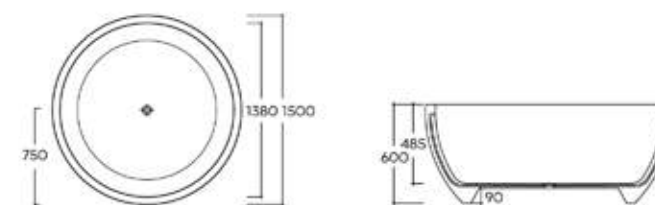

BT 30027

SIZE A 1500 X 860 X 650 mm.

SIZE B 1700 X 860 X 650 mm.

BT 11687

SIZE A 1650 X 870 X 560 mm.

SIZE B 1800 X 930 X 560 mm.

BT 20057

SIZE A 1700 X 740 X 580 mm.

SIZE B 2000 X 850 X 580 mm.

BT 30039

SIZE A 1500 X 800 X 600 mm.

SIZE B 1550 X 800 X 600 mm.

BT 40005

SIZE A 1800 X 800 X 635 mm.

BT 40006

SIZE A 1850 X 900 X 600 mm.

Sixsenses Zil Pasyon, Seychelles

BT 30058

SIZE A 1590 X 873 X 560 mm.  
 SIZE B 1790 X 895 X 705 mm.  
 SIZE C 2000 X 1100 X 710 mm.

BT 60039

SIZE 1800 X 880 X 570 mm.

BT 11560

SIZE Dia.1500 X 600 mm.

BT 10001

SIZE A Dia. 1350 X 455 mm.  
 SIZE B Dia. 1500 X 515 mm.

BT 60040

SIZE 1800 X 880 X 520 mm.

BT 60062

SIZE A 1600 X 800 X 520 mm.  
 SIZE B 1800 X 800 X 540 mm.

BT 10007

SIZE 1600 X 1585 X 750 mm.

BT 10013