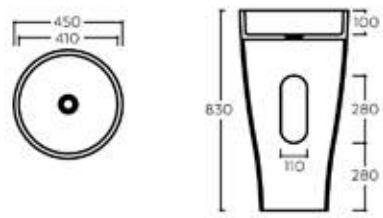

SIZE 1750 X 700 X 650 mm.

BT 6110

SIZE 1700 X 800 X 600 mm.

BT 6097

SIZE 1750 X 700 X 715 mm.

BT 6032

SIZE 2097 X 1800 X 630 mm.

BT 6119

SIZE A (With Support) 1600 X 700 X 560 mm.  
 SIZE B (With Support) 1700 X 700 X 560 mm.

BT 60017

SIZE 1800 X 930 X 540 mm.

BT 60018

SIZE 1800 X 1000 X 540 mm.

BT 11815

SIZE 1835 X 1485 X 565 mm.

# FLOOR STANDING BASIN

S31 Sukhumvit Hotel, Bangkok

BA 50090

SIZE Dia. 545 X 900 mm.

BA 50079

SIZE Dia. 560 X 810 mm.

BA 50085

SIZE Dia.450 X 830 mm.

BA 50092

SIZE 450 X 450 X 900 mm.

BA 50001

SIZE Dia.450 X 825 mm.

BA 50007

SIZE 550 X 420 X 880 mm.

BA 50021

SIZE 600 X 400 X 820 mm.