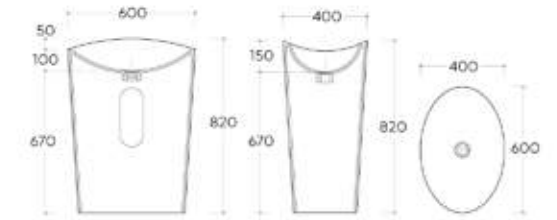

SIZE A (With Support) 1600 X 700 X 560 mm.  
 SIZE B (With Support) 1700 X 700 X 560 mm.

BT 60017

SIZE 1800 X 930 X 540 mm.

BT 60018

SIZE 1800 X 1000 X 540 mm.

BT 11815

SIZE 1835 X 1485 X 565 mm.

# FLOOR STANDING BASIN

S31 Sukhumvit Hotel, Bangkok

BA 50090

SIZE Dia. 545 X 900 mm.

BA 50079

SIZE Dia. 560 X 810 mm.

BA 50085

SIZE Dia.450 X 830 mm.

BA 50092

SIZE 450 X 450 X 900 mm.

BA 50001

SIZE Dia.450 X 825 mm.

BA 50007

SIZE 550 X 420 X 880 mm.

BA 50021

SIZE 600 X 400 X 820 mm.

BA 50082

SIZE 450 X 500 X 820 mm.

BA 50083

SIZE Dia.580 X 830 mm.

BA 50006

SIZE 600 X 430 X 825 mm.

BA 50008

SIZE 530 X 530 X 850 mm.