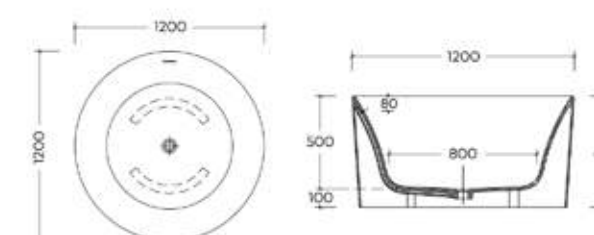

SIZE B 2000 X 850 X 580 mm.

BT 30039

SIZE A 1500 X 800 X 600 mm.

SIZE B 1550 X 800 X 600 mm.

BT 40005

SIZE A 1800 X 800 X 635 mm.

BT 40006

SIZE A 1850 X 900 X 600 mm.

Sixsenses Zil Pasyon, Seychelles

BT 30058

SIZE A 1590 X 873 X 560 mm.  
 SIZE B 1790 X 895 X 705 mm.  
 SIZE C 2000 X 1100 X 710 mm.

BT 60039

SIZE 1800 X 880 X 570 mm.

BT 11560

SIZE Dia.1500 X 600 mm.

BT 10001

SIZE A Dia. 1350 X 455 mm.  
 SIZE B Dia. 1500 X 515 mm.

BT 60040

SIZE 1800 X 880 X 520 mm.

BT 60062

SIZE A 1600 X 800 X 520 mm.  
 SIZE B 1800 X 800 X 540 mm.

BT 10007

SIZE 1600 X 1585 X 750 mm.

BT 10013

SIZE Dia.1200 X 600 mm.