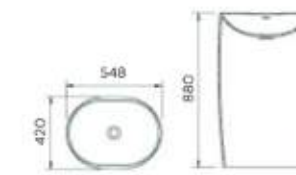

SIZE 1750 X 700 X 650 mm.

BT 6110

SIZE 1700 X 800 X 600 mm.

BT 6097

SIZE 1750 X 700 X 715 mm.

BT 6032

SIZE 2097 X 1800 X 630 mm.

BT 6119

SIZE A (With Support) 1600 X 700 X 560 mm.  
 SIZE B (With Support) 1700 X 700 X 560 mm.

BT 60017

SIZE 1800 X 930 X 540 mm.

BT 60018

SIZE 1800 X 1000 X 540 mm.

BT 11815

SIZE 1835 X 1485 X 565 mm.

# FLOOR STANDING BASIN

S31 Sukhumvit Hotel, Bangkok

BA 50090

SIZE Dia. 545 X 900 mm.

BA 50079

SIZE Dia. 560 X 810 mm.

BA 50085

SIZE Dia.450 X 830 mm.

BA 50092

SIZE 450 X 450 X 900 mm.

BA 50001

SIZE Dia.450 X 825 mm.

BA 50007

SIZE 550 X 420 X 880 mm.

BA 50021

SIZE 600 X 400 X 820 mm.