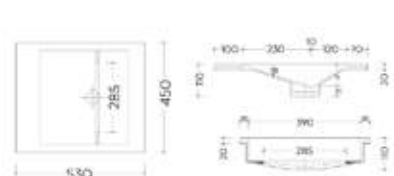

Sixsenses Zil Pasyon, Seychelles

BT 30058

SIZE A 1590 X 873 X 560 mm.  
 SIZE B 1790 X 895 X 705 mm.  
 SIZE C 2000 X 1100 X 710 mm.

BT 60039

SIZE 1800 X 880 X 570 mm.

BT 11560

SIZE Dia.1500 X 600 mm.

BT 10001

SIZE A Dia. 1350 X 455 mm.  
 SIZE B Dia. 1500 X 515 mm.

BT 60040

SIZE 1800 X 880 X 520 mm.

BT 60062

SIZE A 1600 X 800 X 520 mm.  
 SIZE B 1800 X 800 X 540 mm.

BT 10007

SIZE 1600 X 1585 X 750 mm.

BT 10013

SIZE 400 X 400 X 150 mm.

BA 31087

SIZE 600 x 400 x 150 mm

BA 31102

SIZE 800 X 400 X 150 mm.

BA 31130

SIZE 650 X 350 X 180 mm.

BA 31132

SIZE 650 X 350 X 160 mm.

BA 31133

SIZE 650 X 350 X 160 mm.

BA 35006

SIZE Dia. 400 X 150 mm.

BA 30009

SIZE 600 X 400 X 112 mm.

BA 20001