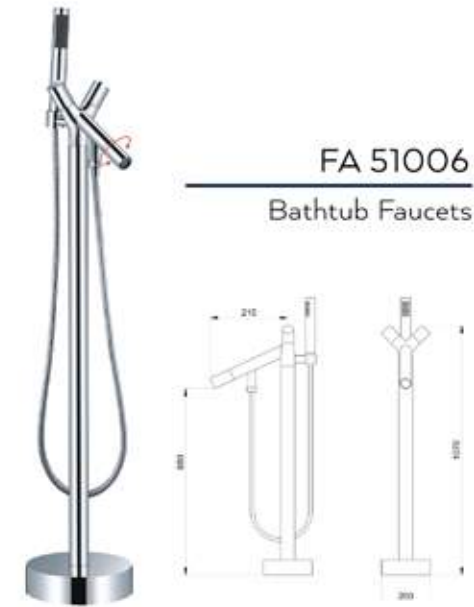

SIZE 650 X 350 X 160 mm.

BA 31133

SIZE 650 X 350 X 160 mm.

BA 35006

SIZE Dia. 400 X 150 mm.

BA 30009

SIZE 600 X 400 X 112 mm.

BA 20001

SIZE 530 X 450 X 110 mm.

BA 31267

SIZE Dia. 400 x 300 mm.

BA 34546

SIZE Dia. 450 x 145 mm.

# FAUCETS

**FA 21001**  
Bathtub Faucets  
SIZE 200 X 170 X 960 mm.

**FA 21002**  
Bathtub Faucets  
SIZE 320 X 120 X 800 mm.

**FA 11001**  
Shower Faucets

Bathtub Faucets

FA 51034  
Bathtub Faucets

FA 51004  
Bathtub Faucets