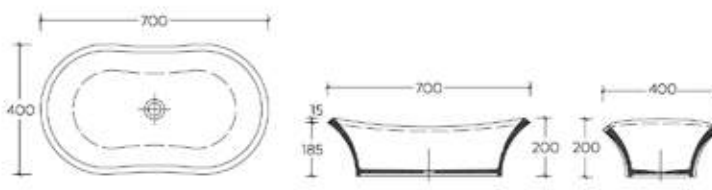

BA 62029  
 SIZE 900 X 480 X 130 mm.

BA 62078  
 SIZE 1500 X 550 X 120 mm.

# WASH BASIN

Varinah Resort, Pranburi

BA 30012  
SIZE 600 x 450 x 150 mm.

BA 62042

SIZE A 600 x 380 x 120 mm.  
 SIZE B 610 x 390 x 135 mm.

BA 10015

SIZE A Dia. 380 x 145 mm.  
 SIZE B Dia. 500 x 200 mm.

BA 40002

SIZE 740 X 395 X 145 mm.

BA 40007

SIZE 600 x 350 x 155 mm

BA 30004

SIZE 700 X 400 X 200 mm.

BA 40018

SIZE 570 X 450 X 170 mm.

BA 36038