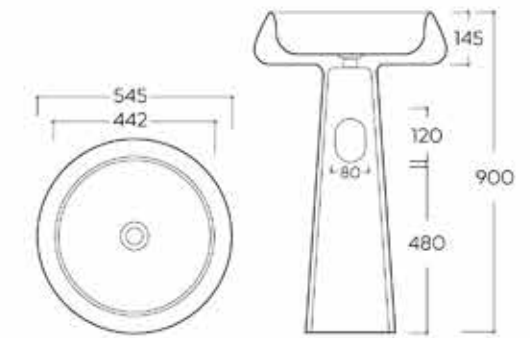

SIZE 1750 X 700 X 650 mm.

BT 6110

SIZE 1700 X 800 X 600 mm.

BT 6097

SIZE 1750 X 700 X 715 mm.

BT 6032

SIZE 2097 X 1800 X 630 mm.

BT 6119

SIZE A (With Support) 1600 X 700 X 560 mm.  
 SIZE B (With Support) 1700 X 700 X 560 mm.

BT 60017

SIZE 1800 X 930 X 540 mm.

BT 60018

SIZE 1800 X 1000 X 540 mm.

BT 11815

SIZE 1835 X 1485 X 565 mm.

# FLOOR STANDING BASIN

S31 Sukhumvit Hotel, Bangkok

BA 50090

SIZE Dia. 545 X 900 mm.

BA 50079

SIZE Dia. 560 X 810 mm.

BA 50085

SIZE Dia.450 X 830 mm.

BA 50092

SIZE 450 X 450 X 900 mm.

BA 50001

SIZE Dia.450 X 825 mm.

BA 50007

SIZE 550 X 420 X 880 mm.

BA 50021

SIZE 600 X 400 X 820 mm.