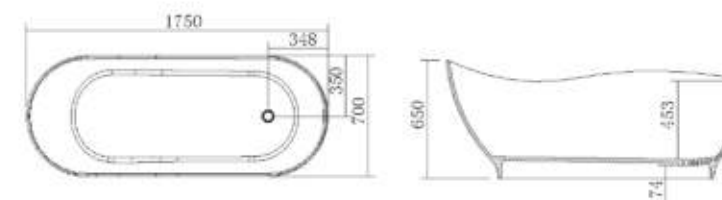

SIZE A Dia. 1350 X 455 mm.  
 SIZE B Dia. 1500 X 515 mm.

BT 60040

SIZE 1800 X 880 X 520 mm.

BT 60062

SIZE A 1600 X 800 X 520 mm.  
 SIZE B 1800 X 800 X 540 mm.

BT 10007

SIZE 1600 X 1585 X 750 mm.

BT 10013

เลือกสีที่คุณชื่นชอบ ไม่ว่าจะเป็นสีขาว เทา หรือ ดำ จับคู่กับแบบอ่างที่ใช้ เพื่อความสดใสและความน่าตื่นตาให้กับห้องน้ำของคุณวันนี้

BT 6102

SIZE 1800 X 1090 X 620 mm.

BT 6049

SIZE 2000 X 650 X 560 mm.

BT 6098

SIZE 1750 X 700 X 650 mm.

BT 6110

SIZE 1700 X 800 X 600 mm.

BT 6097

SIZE 1750 X 700 X 715 mm.

BT 6032

SIZE 2097 X 1800 X 630 mm.

BT 6119

SIZE A (With Support) 1600 X 700 X 560 mm.  
 SIZE B (With Support) 1700 X 700 X 560 mm.

BT 60017

SIZE 1800 X 930 X 540 mm.

BT 60018

SIZE 1800 X 1000 X 540 mm.

BT 11815

SIZE 1835 X 1485 X 565 mm.