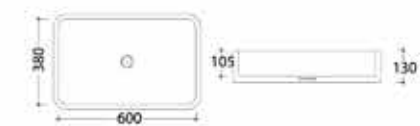

# WASH BASIN

Varinah Resort, Pranburi

BA 30012  
SIZE 600 x 450 x 150 mm.

BA 62042

SIZE A 600 x 380 x 120 mm.  
 SIZE B 610 x 390 x 135 mm.

BA 10015

SIZE A Dia. 380 x 145 mm.  
 SIZE B Dia. 500 x 200 mm.

BA 40002

SIZE 740 X 395 X 145 mm.

BA 40007

SIZE 600 x 350 x 155 mm

BA 30004

SIZE 700 X 400 X 200 mm.

BA 40018

SIZE 570 X 450 X 170 mm.

BA 36038

SIZE 600 X 380 X 130 mm.

BA 36040

SIZE 600 X 400 X 155 mm.

BA 38650

SIZE 680 X 510 X 105 mm.

BA 37040

SIZE 690 X 400 X 140 mm.

BA 35535