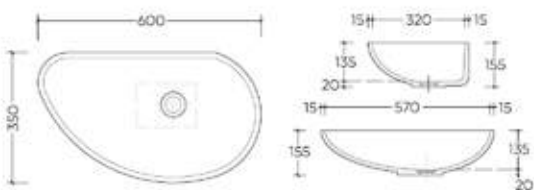

SIZE A Dia. 1350 X 455 mm.  
 SIZE B Dia. 1500 X 515 mm.

BT 60040

SIZE 1800 X 880 X 520 mm.

BT 60062

SIZE A 1600 X 800 X 520 mm.  
 SIZE B 1800 X 800 X 540 mm.

BT 10007

SIZE 1600 X 1585 X 750 mm.

BT 10013

BA 62029  
 SIZE 900 X 480 X 130 mm.

BA 62078  
 SIZE 1500 X 550 X 120 mm.

# WASH BASIN

Varinah Resort, Pranburi

BA 30012  
SIZE 600 x 450 x 150 mm.

BA 62042

SIZE A 600 x 380 x 120 mm.  
 SIZE B 610 x 390 x 135 mm.

BA 10015

SIZE A Dia. 380 x 145 mm.  
 SIZE B Dia. 500 x 200 mm.

BA 40002

SIZE 740 X 395 X 145 mm.

BA 40007

SIZE 600 x 350 x 155 mm

BA 30004

SIZE 700 X 400 X 200 mm.

BA 40018

SIZE 570 X 450 X 170 mm.

BA 36038