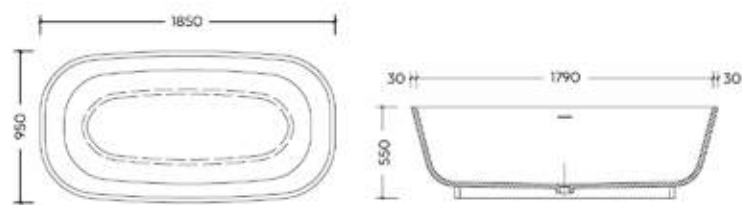

# BATHTUB

Triangle House, Khao Yai

Quarter Thonglor, Bangkok

06

BT 30003

- SIZE A 1600 X 760 X 550 mm.
- SIZE B 1700 X 730 X 580 mm.
- SIZE C 1800 X 800 X 600 mm.

BT 11785

- SIZE A 1500 X 750 X 540 mm.
- SIZE B 1700 X 850 X 530 mm.
- SIZE C 1850 X 850 X 570 mm.

BT 11671

- SIZE A 1500 X 800 X 600 mm.
- SIZE B 1600 X 700 X 550 mm.

BT 11811

- SIZE A 1790 X 1065 X 480 mm.
- SIZE B 1890 X 1095 X 560 mm.

BT 11780

- SIZE A 1500 X 750 X 600 mm.
- SIZE B 1700 X 750 X 600 mm.
- SIZE C 1800 X 800 X 540 mm.

BT 11782

- SIZE A 1700 X 800 X 600 mm.
- SIZE B 1800 X 800 X 560 mm.

BT 30032

- SIZE A 1700 X 800 X 600 mm.
- SIZE B 1800 X 800 X 560 mm.

BT 20101

SIZE 1850 X 950 X 550 mm.

BT 30001

SIZE A 1700 X 740 X 580 mm.

BT 30027

SIZE A 1500 X 860 X 650 mm.

SIZE B 1700 X 860 X 650 mm.

BT 11687

SIZE A 1650 X 870 X 560 mm.

SIZE B 1800 X 930 X 560 mm.

BT 20057

SIZE A 1700 X 740 X 580 mm.