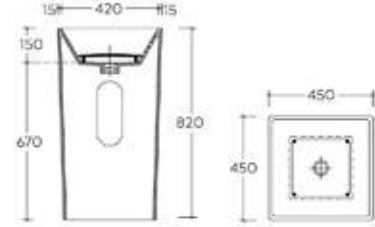

SIZE A Dia. 1350 X 455 mm.  
 SIZE B Dia. 1500 X 515 mm.

BT 60040

SIZE 1800 X 880 X 520 mm.

BT 60062

SIZE A 1600 X 800 X 520 mm.  
 SIZE B 1800 X 800 X 540 mm.

BT 10007

SIZE 1600 X 1585 X 750 mm.

BT 10013

BA 50082

SIZE 450 X 500 X 820 mm.

BA 50083

SIZE Dia.580 X 830 mm.

BA 50006

SIZE 600 X 430 X 825 mm.

BA 50008

SIZE 530 X 530 X 850 mm.

BA 50002

SIZE 400 X 400 X 900 mm.

BA 50003

SIZE Dia.450 X 820 mm.

BA 50005

SIZE Dia.450 X 830 mm.

BA 50004

SIZE 450 X 450 X 830 mm.

BA 50009

SIZE 600 X 420 X 820 mm.

BA 50017

SIZE Dia.504 X 900 mm.

BA 50036

SIZE 600 X 425 X 900 mm.