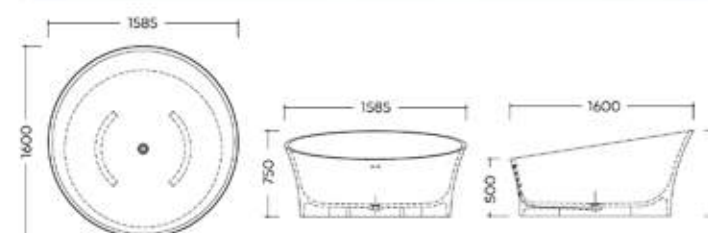

SIZE B 2000 X 850 X 580 mm.

BT 30039

SIZE A 1500 X 800 X 600 mm.

SIZE B 1550 X 800 X 600 mm.

BT 40005

SIZE A 1800 X 800 X 635 mm.

BT 40006

SIZE A 1850 X 900 X 600 mm.

Sixsenses Zil Pasyon, Seychelles

BT 30058

SIZE A 1590 X 873 X 560 mm.  
 SIZE B 1790 X 895 X 705 mm.  
 SIZE C 2000 X 1100 X 710 mm.

BT 60039

SIZE 1800 X 880 X 570 mm.

BT 11560

SIZE Dia.1500 X 600 mm.

BT 10001

SIZE A Dia. 1350 X 455 mm.  
 SIZE B Dia. 1500 X 515 mm.

BT 60040

SIZE 1800 X 880 X 520 mm.

BT 60062

SIZE A 1600 X 800 X 520 mm.  
 SIZE B 1800 X 800 X 540 mm.

BT 10007

SIZE 1600 X 1585 X 750 mm.

BT 10013

SIZE Dia.1200 X 600 mm.