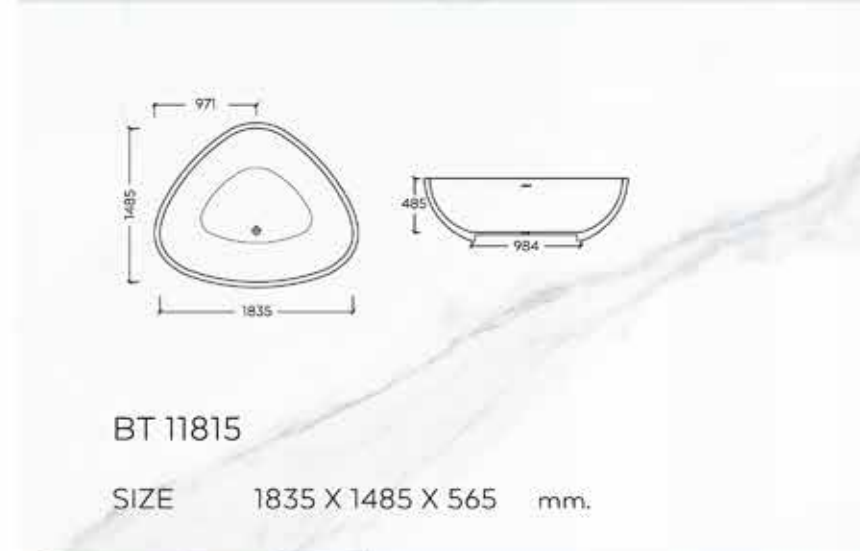

SIZE A Dia. 1350 X 455 mm.  
 SIZE B Dia. 1500 X 515 mm.

BT 60040

SIZE 1800 X 880 X 520 mm.

BT 60062

SIZE A 1600 X 800 X 520 mm.  
 SIZE B 1800 X 800 X 540 mm.

BT 10007

SIZE 1600 X 1585 X 750 mm.

BT 10013

SIZE 1750 X 700 X 650 mm.

BT 6110

SIZE 1700 X 800 X 600 mm.

BT 6097

SIZE 1750 X 700 X 715 mm.

BT 6032

SIZE 2097 X 1800 X 630 mm.

BT 6119

SIZE A (With Support) 1600 X 700 X 560 mm.  
 SIZE B (With Support) 1700 X 700 X 560 mm.

BT 60017

SIZE 1800 X 930 X 540 mm.

BT 60018

SIZE 1800 X 1000 X 540 mm.

BT 11815

SIZE 1835 X 1485 X 565 mm.

# FLOOR STANDING BASIN

S31 Sukhumvit Hotel, Bangkok

BA 50090

SIZE Dia. 545 X 900 mm.

BA 50079

SIZE Dia. 560 X 810 mm.

BA 50085

SIZE Dia.450 X 830 mm.