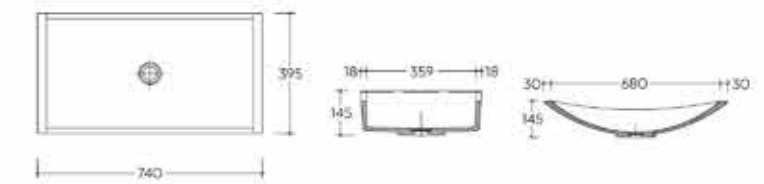

BA 62029  
 SIZE 900 X 480 X 130 mm.

BA 62078  
 SIZE 1500 X 550 X 120 mm.

# WASH BASIN

Varinah Resort, Pranburi

BA 30012  
SIZE 600 x 450 x 150 mm.

BA 62042

SIZE A 600 x 380 x 120 mm.  
 SIZE B 610 x 390 x 135 mm.

BA 10015

SIZE A Dia. 380 x 145 mm.  
 SIZE B Dia. 500 x 200 mm.

BA 40002