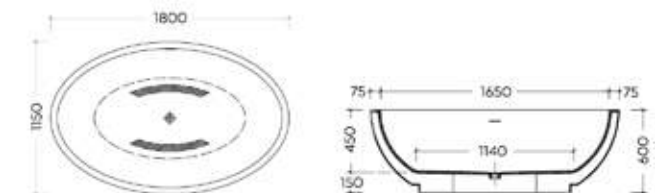

# BATHTUB

Triangle House, Khao Yai

Quarter Thonglor, Bangkok

06

BT 30003

- SIZE A 1600 X 760 X 550 mm.
- SIZE B 1700 X 730 X 580 mm.
- SIZE C 1800 X 800 X 600 mm.

BT 11785

- SIZE A 1500 X 750 X 540 mm.
- SIZE B 1700 X 850 X 530 mm.
- SIZE C 1850 X 850 X 570 mm.

BT 11671

- SIZE A 1500 X 800 X 600 mm.
- SIZE B 1600 X 700 X 550 mm.

BT 11811

- SIZE A 1790 X 1065 X 480 mm.
- SIZE B 1890 X 1095 X 560 mm.

BT 11780

- SIZE A 1500 X 750 X 600 mm.
- SIZE B 1700 X 750 X 600 mm.
- SIZE C 1800 X 800 X 540 mm.

BT 11782

- SIZE A 1700 X 800 X 600 mm.
- SIZE B 1800 X 800 X 560 mm.

BT 30032

- SIZE A 1700 X 800 X 600 mm.
- SIZE B 1800 X 800 X 560 mm.

BT 20101

SIZE 1850 X 950 X 550 mm.

BT 30001

SIZE A 1700 X 740 X 580 mm.

BT 30027

SIZE A 1500 X 860 X 650 mm.

SIZE B 1700 X 860 X 650 mm.

BT 11687

SIZE A 1650 X 870 X 560 mm.

SIZE B 1800 X 930 X 560 mm.

BT 20057

SIZE A 1700 X 740 X 580 mm.