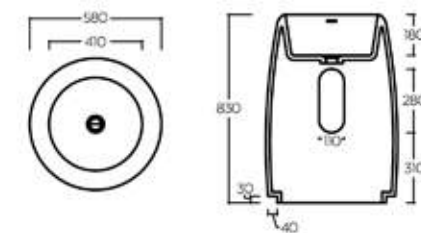

SIZE A (With Support) 1600 X 700 X 560 mm.  
 SIZE B (With Support) 1700 X 700 X 560 mm.

BT 60017

SIZE 1800 X 930 X 540 mm.

BT 60018

SIZE 1800 X 1000 X 540 mm.

BT 11815

SIZE 1835 X 1485 X 565 mm.

# FLOOR STANDING BASIN

S31 Sukhumvit Hotel, Bangkok

BA 50090

SIZE Dia. 545 X 900 mm.

BA 50079

SIZE Dia. 560 X 810 mm.

BA 50085

SIZE Dia.450 X 830 mm.

BA 50092

SIZE 450 X 450 X 900 mm.

BA 50001

SIZE Dia.450 X 825 mm.

BA 50007

SIZE 550 X 420 X 880 mm.

BA 50021

SIZE 600 X 400 X 820 mm.

BA 50082

SIZE 450 X 500 X 820 mm.

BA 50083

SIZE Dia.580 X 830 mm.

BA 50006

SIZE 600 X 430 X 825 mm.

BA 50008

SIZE 530 X 530 X 850 mm.