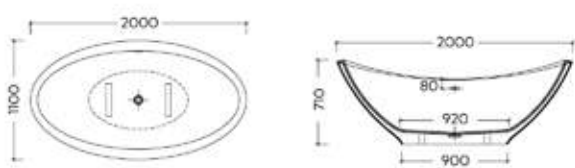

BT 30027

SIZE A 1500 X 860 X 650 mm.

SIZE B 1700 X 860 X 650 mm.

BT 11687

SIZE A 1650 X 870 X 560 mm.

SIZE B 1800 X 930 X 560 mm.

BT 20057

SIZE A 1700 X 740 X 580 mm.

SIZE B 2000 X 850 X 580 mm.

BT 30039

SIZE A 1500 X 800 X 600 mm.

SIZE B 1550 X 800 X 600 mm.

BT 40005

SIZE A 1800 X 800 X 635 mm.

BT 40006

SIZE A 1850 X 900 X 600 mm.

Sixsenses Zil Pasyon, Seychelles

BT 30058

SIZE A 1590 X 873 X 560 mm.  
 SIZE B 1790 X 895 X 705 mm.  
 SIZE C 2000 X 1100 X 710 mm.

BT 60039

SIZE 1800 X 880 X 570 mm.

BT 11560

SIZE Dia.1500 X 600 mm.

BT 10001

SIZE A Dia. 1350 X 455 mm.  
 SIZE B Dia. 1500 X 515 mm.

BT 60040

SIZE 1800 X 880 X 520 mm.

BT 60062

SIZE A 1600 X 800 X 520 mm.  
 SIZE B 1800 X 800 X 540 mm.

BT 10007

SIZE 1600 X 1585 X 750 mm.

BT 10013