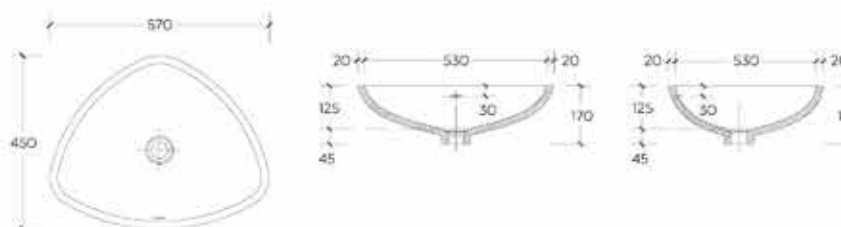

Sixsenses Zil Pasyon, Seychelles

BT 30058

SIZE A 1590 X 873 X 560 mm.  
 SIZE B 1790 X 895 X 705 mm.  
 SIZE C 2000 X 1100 X 710 mm.

BT 60039

SIZE 1800 X 880 X 570 mm.

BT 11560

SIZE Dia.1500 X 600 mm.

BT 10001

SIZE A Dia. 1350 X 455 mm.  
 SIZE B Dia. 1500 X 515 mm.

BT 60040

SIZE 1800 X 880 X 520 mm.

BT 60062

SIZE A 1600 X 800 X 520 mm.  
 SIZE B 1800 X 800 X 540 mm.

BT 10007

SIZE 1600 X 1585 X 750 mm.

BT 10013

SIZE 740 X 395 X 145 mm.

BA 40007

SIZE 600 x 350 x 155 mm

BA 30004

SIZE 700 X 400 X 200 mm.

BA 40018

SIZE 570 X 450 X 170 mm.

BA 36038

SIZE 600 X 380 X 130 mm.

BA 36040

SIZE 600 X 400 X 155 mm.

BA 38650

SIZE 680 X 510 X 105 mm.

BA 37040

SIZE 690 X 400 X 140 mm.

BA 35535