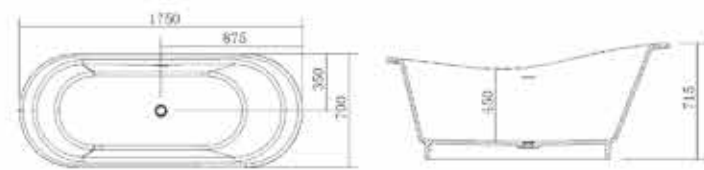

SIZE A Dia. 1350 X 455 mm.  
 SIZE B Dia. 1500 X 515 mm.

BT 60040

SIZE 1800 X 880 X 520 mm.

BT 60062

SIZE A 1600 X 800 X 520 mm.  
 SIZE B 1800 X 800 X 540 mm.

BT 10007

SIZE 1600 X 1585 X 750 mm.

BT 10013

เลือกสีที่คุณชื่นชอบ ไม่ว่าจะเป็นสีขาว เทา หรือ ดำ จับคู่กับแบบอ่างที่ใช้ เพื่อความสดใสและความน่าตื่นตาให้กับห้องน้ำของคุณวันนี้

BT 6102

SIZE 1800 X 1090 X 620 mm.

BT 6049

SIZE 2000 X 650 X 560 mm.

BT 6098

SIZE 1750 X 700 X 650 mm.

BT 6110

SIZE 1700 X 800 X 600 mm.

BT 6097

SIZE 1750 X 700 X 715 mm.

BT 6032

SIZE 2097 X 1800 X 630 mm.

BT 6119

SIZE A (With Support) 1600 X 700 X 560 mm.  
 SIZE B (With Support) 1700 X 700 X 560 mm.

BT 60017

SIZE 1800 X 930 X 540 mm.

BT 60018

SIZE 1800 X 1000 X 540 mm.

BT 11815

SIZE 1835 X 1485 X 565 mm.