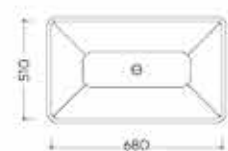

SIZE A Dia. 1350 X 455 mm.  
 SIZE B Dia. 1500 X 515 mm.

BT 60040

SIZE 1800 X 880 X 520 mm.

BT 60062

SIZE A 1600 X 800 X 520 mm.  
 SIZE B 1800 X 800 X 540 mm.

BT 10007

SIZE 1600 X 1585 X 750 mm.

BT 10013

# WASH BASIN

Varinah Resort, Pranburi

BA 30012  
SIZE 600 x 450 x 150 mm.

BA 62042

SIZE A 600 x 380 x 120 mm.  
 SIZE B 610 x 390 x 135 mm.

BA 10015

SIZE A Dia. 380 x 145 mm.  
 SIZE B Dia. 500 x 200 mm.

BA 40002

SIZE 740 X 395 X 145 mm.

BA 40007

SIZE 600 x 350 x 155 mm

BA 30004

SIZE 700 X 400 X 200 mm.

BA 40018

SIZE 570 X 450 X 170 mm.

BA 36038

SIZE 600 X 380 X 130 mm.

BA 36040

SIZE 600 X 400 X 155 mm.

BA 38650

SIZE 680 X 510 X 105 mm.

BA 37040

SIZE 690 X 400 X 140 mm.

BA 35535