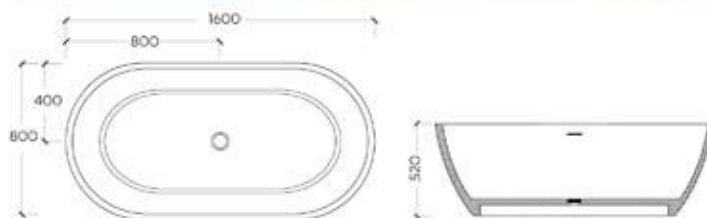

BT 30027

SIZE A 1500 X 860 X 650 mm.

SIZE B 1700 X 860 X 650 mm.

BT 11687

SIZE A 1650 X 870 X 560 mm.

SIZE B 1800 X 930 X 560 mm.

BT 20057

SIZE A 1700 X 740 X 580 mm.

SIZE B 2000 X 850 X 580 mm.

BT 30039

SIZE A 1500 X 800 X 600 mm.

SIZE B 1550 X 800 X 600 mm.

BT 40005

SIZE A 1800 X 800 X 635 mm.

BT 40006

SIZE A 1850 X 900 X 600 mm.

Sixsenses Zil Pasyon, Seychelles

BT 30058

SIZE A 1590 X 873 X 560 mm.  
 SIZE B 1790 X 895 X 705 mm.  
 SIZE C 2000 X 1100 X 710 mm.

BT 60039

SIZE 1800 X 880 X 570 mm.

BT 11560

SIZE Dia.1500 X 600 mm.

BT 10001

SIZE A Dia. 1350 X 455 mm.  
 SIZE B Dia. 1500 X 515 mm.

BT 60040

SIZE 1800 X 880 X 520 mm.

BT 60062

SIZE A 1600 X 800 X 520 mm.  
 SIZE B 1800 X 800 X 540 mm.

BT 10007

SIZE 1600 X 1585 X 750 mm.

BT 10013