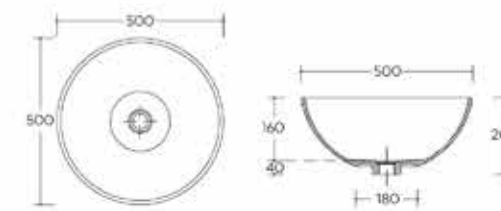

BA 62029  
 SIZE 900 X 480 X 130 mm.

BA 62078  
 SIZE 1500 X 550 X 120 mm.

# WASH BASIN

Varinah Resort, Pranburi

BA 30012  
SIZE 600 x 450 x 150 mm.

BA 62042

SIZE A 600 x 380 x 120 mm.  
 SIZE B 610 x 390 x 135 mm.

BA 10015

SIZE A Dia. 380 x 145 mm.  
 SIZE B Dia. 500 x 200 mm.

BA 40002

SIZE 740 X 395 X 145 mm.

BA 40007

SIZE 600 x 350 x 155 mm

BA 30004

SIZE 700 X 400 X 200 mm.

BA 40018

SIZE 570 X 450 X 170 mm.

BA 36038