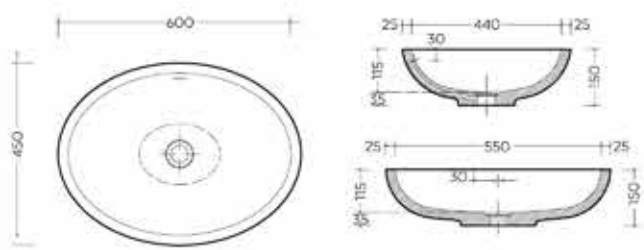

SIZE A Dia. 1350 X 455 mm.  
 SIZE B Dia. 1500 X 515 mm.

BT 60040

SIZE 1800 X 880 X 520 mm.

BT 60062

SIZE A 1600 X 800 X 520 mm.  
 SIZE B 1800 X 800 X 540 mm.

BT 10007

SIZE 1600 X 1585 X 750 mm.

BT 10013

BA 62029  
 SIZE 900 X 480 X 130 mm.

BA 62078  
 SIZE 1500 X 550 X 120 mm.

# WASH BASIN

Varinah Resort, Pranburi

BA 30012  
SIZE 600 x 450 x 150 mm.

BA 62042

SIZE A 600 x 380 x 120 mm.  
 SIZE B 610 x 390 x 135 mm.

BA 10015

SIZE A Dia. 380 x 145 mm.  
 SIZE B Dia. 500 x 200 mm.

BA 40002