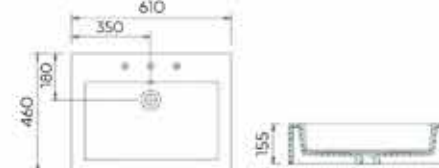

BA 50009

SIZE 600 X 420 X 820 mm.

BA 50017

SIZE Dia.504 X 900 mm.

BA 50036

SIZE 600 X 425 X 900 mm.

# INTEGRATED COUNTERTOP BASIN

BA 21245

SIZE 1200 x 450 x 150 mm.

BA 62001

SIZE 330 X 330 X 250 mm.

BA 62002

SIZE 500 X 500 X 250 mm.

BA 62003

SIZE 800 X 400 X 200 mm.

BA 62006

SIZE 500 X 300 X 150 mm.

BA 61003 A

SIZE 610 X 460 X 155 mm.

BA 61003 B

SIZE 900 X 460 X 155 mm.

BA 62005