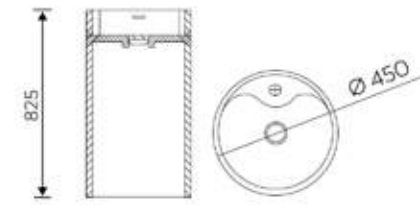

SIZE 1750 X 700 X 650 mm.

BT 6110

SIZE 1700 X 800 X 600 mm.

BT 6097

SIZE 1750 X 700 X 715 mm.

BT 6032

SIZE 2097 X 1800 X 630 mm.

BT 6119

SIZE A (With Support) 1600 X 700 X 560 mm.  
 SIZE B (With Support) 1700 X 700 X 560 mm.

BT 60017

SIZE 1800 X 930 X 540 mm.

BT 60018

SIZE 1800 X 1000 X 540 mm.

BT 11815

SIZE 1835 X 1485 X 565 mm.

# FLOOR STANDING BASIN

S31 Sukhumvit Hotel, Bangkok

BA 50090

SIZE Dia. 545 X 900 mm.

BA 50079

SIZE Dia. 560 X 810 mm.

BA 50085

SIZE Dia.450 X 830 mm.

BA 50092

SIZE 450 X 450 X 900 mm.

BA 50001

SIZE Dia.450 X 825 mm.

BA 50007

SIZE 550 X 420 X 880 mm.

BA 50021

SIZE 600 X 400 X 820 mm.