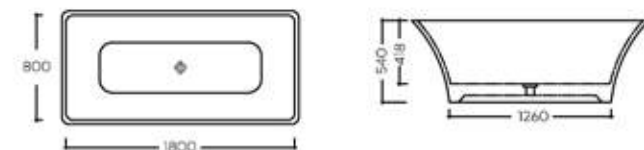

# BATHTUB

Triangle House, Khao Yai

Quarter Thonglor, Bangkok

06

BT 30003

- SIZE A 1600 X 760 X 550 mm.
- SIZE B 1700 X 730 X 580 mm.
- SIZE C 1800 X 800 X 600 mm.

BT 11785

- SIZE A 1500 X 750 X 540 mm.
- SIZE B 1700 X 850 X 530 mm.
- SIZE C 1850 X 850 X 570 mm.

BT 11671

- SIZE A 1500 X 800 X 600 mm.
- SIZE B 1600 X 700 X 550 mm.

BT 11811

- SIZE A 1790 X 1065 X 480 mm.
- SIZE B 1890 X 1095 X 560 mm.

BT 11780

- SIZE A 1500 X 750 X 600 mm.
- SIZE B 1700 X 750 X 600 mm.
- SIZE C 1800 X 800 X 540 mm.

BT 11782

- SIZE A 1700 X 800 X 600 mm.
- SIZE B 1800 X 800 X 560 mm.

BT 30032

- SIZE A 1700 X 800 X 600 mm.
- SIZE B 1800 X 800 X 560 mm.

BT 20101

SIZE 1850 X 950 X 550 mm.

BT 30001

SIZE A 1700 X 740 X 580 mm.