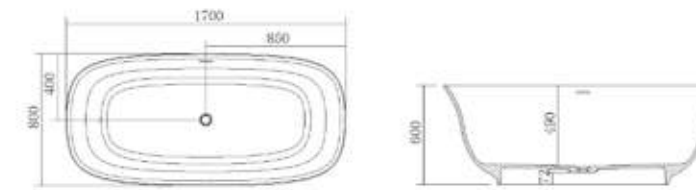

SIZE 1750 X 700 X 650 mm.

BT 6110

SIZE 1700 X 800 X 600 mm.

BT 6097

SIZE 1750 X 700 X 715 mm.

BT 6032

SIZE 2097 X 1800 X 630 mm.

BT 6119