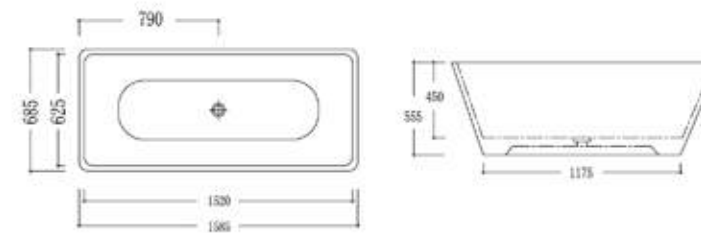

# BATHTUB

Triangle House, Khao Yai

Quarter Thonglor, Bangkok

06

BT 30003

- SIZE A 1600 X 760 X 550 mm.
- SIZE B 1700 X 730 X 580 mm.
- SIZE C 1800 X 800 X 600 mm.

BT 11785

- SIZE A 1500 X 750 X 540 mm.
- SIZE B 1700 X 850 X 530 mm.
- SIZE C 1850 X 850 X 570 mm.

BT 11671

- SIZE A 1500 X 800 X 600 mm.
- SIZE B 1600 X 700 X 550 mm.

BT 11811

- SIZE A 1790 X 1065 X 480 mm.
- SIZE B 1890 X 1095 X 560 mm.

BT 11780

- SIZE A 1500 X 750 X 600 mm.
- SIZE B 1700 X 750 X 600 mm.
- SIZE C 1800 X 800 X 540 mm.

BT 11782

- SIZE A 1700 X 800 X 600 mm.
- SIZE B 1800 X 800 X 560 mm.

BT 30032

- SIZE A 1700 X 800 X 600 mm.
- SIZE B 1800 X 800 X 560 mm.

BT 20101

SIZE 1850 X 950 X 550 mm.

BT 30001

SIZE A 1700 X 740 X 580 mm.

BT 30027

SIZE A 1500 X 860 X 650 mm.

SIZE B 1700 X 860 X 650 mm.

BT 11687

SIZE A 1650 X 870 X 560 mm.

SIZE B 1800 X 930 X 560 mm.

BT 20057

SIZE A 1700 X 740 X 580 mm.