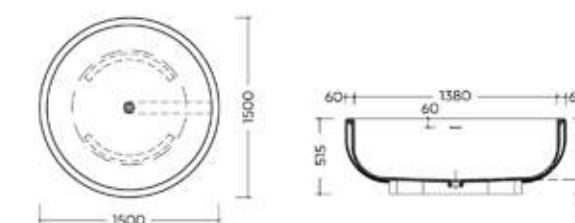

BT 30027

SIZE A 1500 X 860 X 650 mm.

SIZE B 1700 X 860 X 650 mm.

BT 11687

SIZE A 1650 X 870 X 560 mm.

SIZE B 1800 X 930 X 560 mm.

BT 20057

SIZE A 1700 X 740 X 580 mm.

SIZE B 2000 X 850 X 580 mm.

BT 30039

SIZE A 1500 X 800 X 600 mm.

SIZE B 1550 X 800 X 600 mm.

BT 40005

SIZE A 1800 X 800 X 635 mm.

BT 40006

SIZE A 1850 X 900 X 600 mm.

Sixsenses Zil Pasyon, Seychelles

BT 30058

SIZE A 1590 X 873 X 560 mm.  
 SIZE B 1790 X 895 X 705 mm.  
 SIZE C 2000 X 1100 X 710 mm.

BT 60039

SIZE 1800 X 880 X 570 mm.

BT 11560

SIZE Dia.1500 X 600 mm.

BT 10001

SIZE A Dia. 1350 X 455 mm.  
 SIZE B Dia. 1500 X 515 mm.

BT 60040

SIZE 1800 X 880 X 520 mm.

BT 60062

SIZE A 1600 X 800 X 520 mm.  
 SIZE B 1800 X 800 X 540 mm.

BT 10007

SIZE 1600 X 1585 X 750 mm.

BT 10013