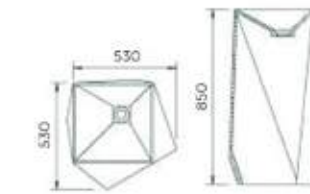

SIZE A (With Support) 1600 X 700 X 560 mm.  
 SIZE B (With Support) 1700 X 700 X 560 mm.

BT 60017

SIZE 1800 X 930 X 540 mm.

BT 60018

SIZE 1800 X 1000 X 540 mm.

BT 11815

SIZE 1835 X 1485 X 565 mm.

BA 50092

SIZE 450 X 450 X 900 mm.

BA 50001

SIZE Dia.450 X 825 mm.

BA 50007

SIZE 550 X 420 X 880 mm.

BA 50021

SIZE 600 X 400 X 820 mm.

BA 50082

SIZE 450 X 500 X 820 mm.

BA 50083

SIZE Dia.580 X 830 mm.

BA 50006

SIZE 600 X 430 X 825 mm.

BA 50008

SIZE 530 X 530 X 850 mm.

BA 50002

SIZE 400 X 400 X 900 mm.

BA 50003

SIZE Dia.450 X 820 mm.

BA 50005

SIZE Dia.450 X 830 mm.

BA 50004

SIZE 450 X 450 X 830 mm.