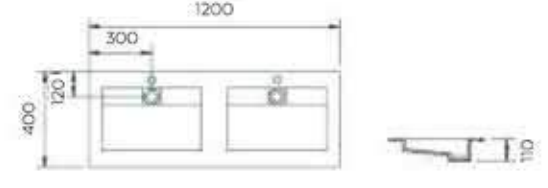

BA 62063
SIZE 1200 X 460 X 110 mm.