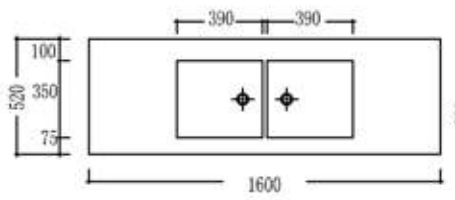

BA 21652
SIZE 1600 x 520 x 200 mm.