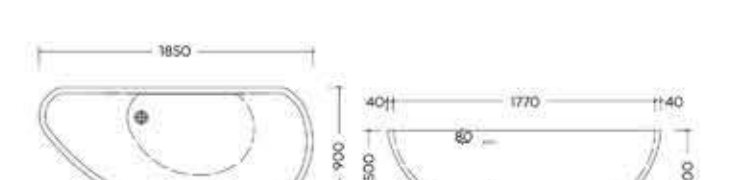

BT 30027

SIZE A 1500 X 860 X 650 mm.

SIZE B 1700 X 860 X 650 mm.

BT 11687

SIZE A 1650 X 870 X 560 mm.

SIZE B 1800 X 930 X 560 mm.

BT 20057

SIZE A 1700 X 740 X 580 mm.

SIZE B 2000 X 850 X 580 mm.

BT 30039

SIZE A 1500 X 800 X 600 mm.

SIZE B 1550 X 800 X 600 mm.

BT 40005

SIZE A 1800 X 800 X 635 mm.

BT 40006

SIZE A 1850 X 900 X 600 mm.

Sixsenses Zil Pasyon, Seychelles

BT 30058

SIZE A 1590 X 873 X 560 mm.  
 SIZE B 1790 X 895 X 705 mm.  
 SIZE C 2000 X 1100 X 710 mm.

BT 60039

SIZE 1800 X 880 X 570 mm.

BT 11560

SIZE Dia.1500 X 600 mm.

BT 10001

SIZE A Dia. 1350 X 455 mm.  
 SIZE B Dia. 1500 X 515 mm.

BT 60040

SIZE 1800 X 880 X 520 mm.

BT 60062

SIZE A 1600 X 800 X 520 mm.  
 SIZE B 1800 X 800 X 540 mm.

BT 10007

SIZE 1600 X 1585 X 750 mm.

BT 10013