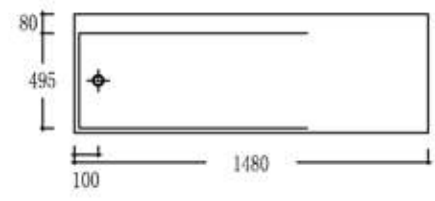

BA 21550
SIZE 1480 x 495 x 245 mm.