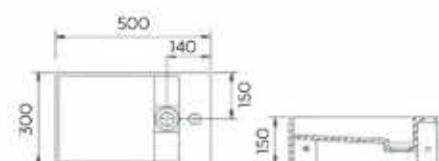

BA 50009

SIZE 600 X 420 X 820 mm.

BA 50017

SIZE Dia.504 X 900 mm.

BA 50036

SIZE 600 X 425 X 900 mm.

# INTEGRATED COUNTERTOP BASIN

BA 21245

SIZE 1200 x 450 x 150 mm.

BA 62001

SIZE 330 X 330 X 250 mm.

BA 62002

SIZE 500 X 500 X 250 mm.

BA 62003

SIZE 800 X 400 X 200 mm.

BA 62006

SIZE 500 X 300 X 150 mm.

BA 61003 A

SIZE 610 X 460 X 155 mm.

BA 61003 B

SIZE 900 X 460 X 155 mm.

BA 62005