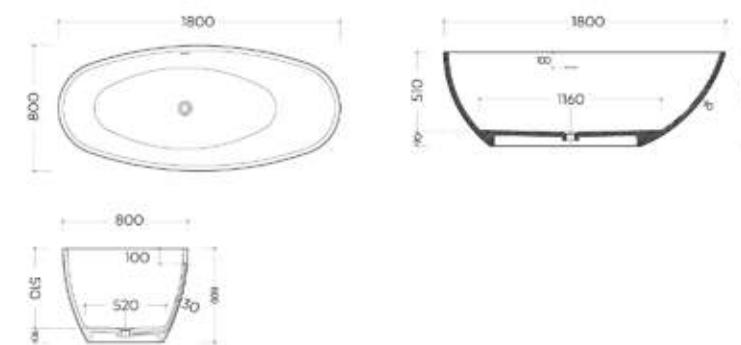

# BATHTUB

Triangle House, Khao Yai

Quarter Thonglor, Bangkok

06

BT 30003

- SIZE A 1600 X 760 X 550 mm.
- SIZE B 1700 X 730 X 580 mm.
- SIZE C 1800 X 800 X 600 mm.

BT 11785

- SIZE A 1500 X 750 X 540 mm.
- SIZE B 1700 X 850 X 530 mm.
- SIZE C 1850 X 850 X 570 mm.

BT 11671

- SIZE A 1500 X 800 X 600 mm.
- SIZE B 1600 X 700 X 550 mm.

BT 11811

- SIZE A 1790 X 1065 X 480 mm.
- SIZE B 1890 X 1095 X 560 mm.

BT 11780

- SIZE A 1500 X 750 X 600 mm.
- SIZE B 1700 X 750 X 600 mm.
- SIZE C 1800 X 800 X 540 mm.

BT 11782

- SIZE A 1700 X 800 X 600 mm.
- SIZE B 1800 X 800 X 560 mm.

BT 30032

- SIZE A 1700 X 800 X 600 mm.
- SIZE B 1800 X 800 X 560 mm.

BT 20101

SIZE 1850 X 950 X 550 mm.

BT 30001

SIZE A 1700 X 740 X 580 mm.

BT 30027

SIZE A 1500 X 860 X 650 mm.

SIZE B 1700 X 860 X 650 mm.

BT 11687

SIZE A 1650 X 870 X 560 mm.

SIZE B 1800 X 930 X 560 mm.

BT 20057

SIZE A 1700 X 740 X 580 mm.