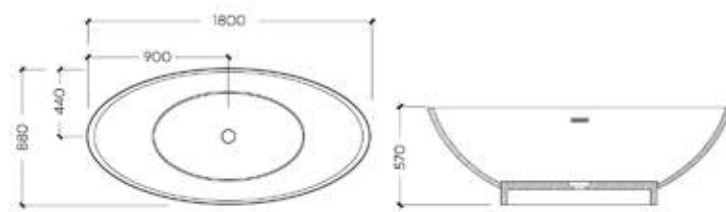

BT 30027

SIZE A 1500 X 860 X 650 mm.

SIZE B 1700 X 860 X 650 mm.

BT 11687

SIZE A 1650 X 870 X 560 mm.

SIZE B 1800 X 930 X 560 mm.

BT 20057

SIZE A 1700 X 740 X 580 mm.

SIZE B 2000 X 850 X 580 mm.

BT 30039

SIZE A 1500 X 800 X 600 mm.

SIZE B 1550 X 800 X 600 mm.

BT 40005

SIZE A 1800 X 800 X 635 mm.

BT 40006

SIZE A 1850 X 900 X 600 mm.

Sixsenses Zil Pasyon, Seychelles

BT 30058

SIZE A 1590 X 873 X 560 mm.  
 SIZE B 1790 X 895 X 705 mm.  
 SIZE C 2000 X 1100 X 710 mm.

BT 60039

SIZE 1800 X 880 X 570 mm.

BT 11560

SIZE Dia.1500 X 600 mm.

BT 10001

SIZE A Dia. 1350 X 455 mm.  
 SIZE B Dia. 1500 X 515 mm.

BT 60040

SIZE 1800 X 880 X 520 mm.

BT 60062

SIZE A 1600 X 800 X 520 mm.  
 SIZE B 1800 X 800 X 540 mm.

BT 10007

SIZE 1600 X 1585 X 750 mm.

BT 10013