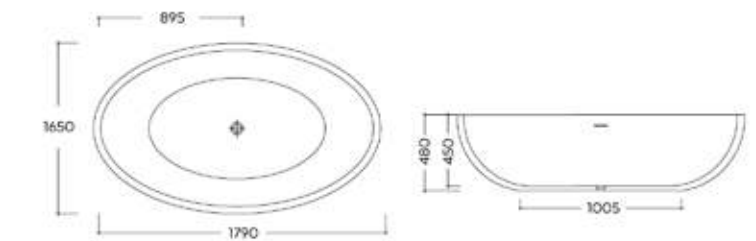

# BATHTUB

Triangle House, Khao Yai

Quarter Thonglor, Bangkok

06

BT 30003

- SIZE A 1600 X 760 X 550 mm.
- SIZE B 1700 X 730 X 580 mm.
- SIZE C 1800 X 800 X 600 mm.

BT 11785

- SIZE A 1500 X 750 X 540 mm.
- SIZE B 1700 X 850 X 530 mm.
- SIZE C 1850 X 850 X 570 mm.

BT 11671

- SIZE A 1500 X 800 X 600 mm.
- SIZE B 1600 X 700 X 550 mm.

BT 11811

- SIZE A 1790 X 1065 X 480 mm.
- SIZE B 1890 X 1095 X 560 mm.

BT 11780

- SIZE A 1500 X 750 X 600 mm.
- SIZE B 1700 X 750 X 600 mm.
- SIZE C 1800 X 800 X 540 mm.

BT 11782

- SIZE A 1700 X 800 X 600 mm.
- SIZE B 1800 X 800 X 560 mm.

BT 30032

- SIZE A 1700 X 800 X 600 mm.
- SIZE B 1800 X 800 X 560 mm.

BT 20101

SIZE 1850 X 950 X 550 mm.

BT 30001

SIZE A 1700 X 740 X 580 mm.