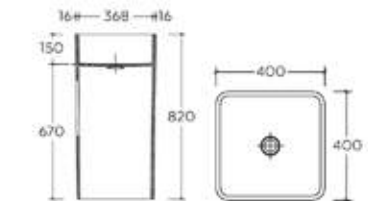

SIZE A (With Support) 1600 X 700 X 560 mm.  
 SIZE B (With Support) 1700 X 700 X 560 mm.

BT 60017

SIZE 1800 X 930 X 540 mm.

BT 60018

SIZE 1800 X 1000 X 540 mm.

BT 11815

SIZE 1835 X 1485 X 565 mm.

BA 50092

SIZE 450 X 450 X 900 mm.

BA 50001

SIZE Dia.450 X 825 mm.

BA 50007

SIZE 550 X 420 X 880 mm.

BA 50021

SIZE 600 X 400 X 820 mm.

BA 50082

SIZE 450 X 500 X 820 mm.

BA 50083

SIZE Dia.580 X 830 mm.

BA 50006

SIZE 600 X 430 X 825 mm.

BA 50008

SIZE 530 X 530 X 850 mm.

BA 50002

SIZE 400 X 400 X 900 mm.

BA 50003

SIZE Dia.450 X 820 mm.

BA 50005

SIZE Dia.450 X 830 mm.

BA 50004

SIZE 450 X 450 X 830 mm.