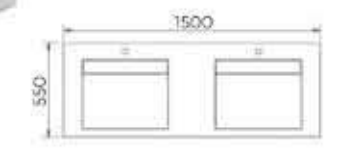

SIZE 600 X 500 X 80 mm.

BA 62018

SIZE 900 X 500 X 90 mm.

BA 62067

SIZE 900 X 500 X 100 mm.

BA 62061

SIZE 600 X 460 X 110 mm.

BA 62064

SIZE 600 X 460 X 110 mm.

— Intergrated Countertop basin can be customized according to design intention and project requirements, We are able to craft any size or any form to fit your bathroom design.

— อ่างล้างหน้าแบบเคาน์เตอร์ท็อปสามารถหล่อขึ้นรูปได้ตามแบบของผู้ออกแบบหรือตามความต้องการของลูกค้า เพื่อให้สามารถตกแต่งพื้นที่ภายในห้องน้ำให้เกิดประโยชน์ใช้สอยและความสวยงามสูงสุด

Hangdong Residence, Chaing Mai

BA 21550  
 SIZE 1480 x 495 x 245 mm.

BA 21652  
 SIZE 1600 x 520 x 200 mm.

BA 62063  
 SIZE 1200 X 460 X 110 mm.

BA 62062  
 SIZE 900 X 500 X 100 mm.

BA 62077  
 SIZE 1200 X 550 X 120 mm.

BA 62029  
 SIZE 900 X 480 X 130 mm.

BA 62078  
 SIZE 1500 X 550 X 120 mm.