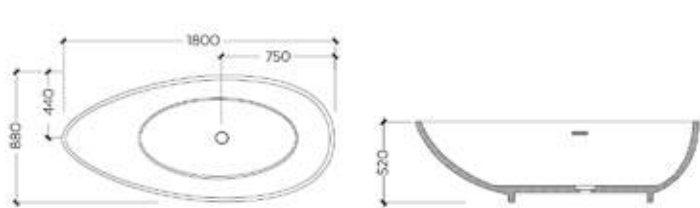

BT 30027

SIZE A 1500 X 860 X 650 mm.

SIZE B 1700 X 860 X 650 mm.

BT 11687

SIZE A 1650 X 870 X 560 mm.

SIZE B 1800 X 930 X 560 mm.

BT 20057

SIZE A 1700 X 740 X 580 mm.

SIZE B 2000 X 850 X 580 mm.

BT 30039

SIZE A 1500 X 800 X 600 mm.

SIZE B 1550 X 800 X 600 mm.

BT 40005

SIZE A 1800 X 800 X 635 mm.

BT 40006

SIZE A 1850 X 900 X 600 mm.

Sixsenses Zil Pasyon, Seychelles

BT 30058

SIZE A 1590 X 873 X 560 mm.  
 SIZE B 1790 X 895 X 705 mm.  
 SIZE C 2000 X 1100 X 710 mm.

BT 60039

SIZE 1800 X 880 X 570 mm.

BT 11560

SIZE Dia.1500 X 600 mm.

BT 10001

SIZE A Dia. 1350 X 455 mm.  
 SIZE B Dia. 1500 X 515 mm.

BT 60040

SIZE 1800 X 880 X 520 mm.

BT 60062

SIZE A 1600 X 800 X 520 mm.  
 SIZE B 1800 X 800 X 540 mm.

BT 10007

SIZE 1600 X 1585 X 750 mm.

BT 10013