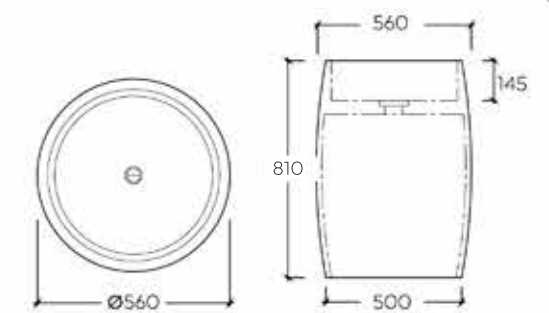

SIZE 1750 X 700 X 650 mm.

BT 6110

SIZE 1700 X 800 X 600 mm.

BT 6097

SIZE 1750 X 700 X 715 mm.

BT 6032

SIZE 2097 X 1800 X 630 mm.

BT 6119

SIZE A (With Support) 1600 X 700 X 560 mm.  
 SIZE B (With Support) 1700 X 700 X 560 mm.

BT 60017

SIZE 1800 X 930 X 540 mm.

BT 60018

SIZE 1800 X 1000 X 540 mm.

BT 11815

SIZE 1835 X 1485 X 565 mm.

# FLOOR STANDING BASIN

S31 Sukhumvit Hotel, Bangkok

BA 50090

SIZE Dia. 545 X 900 mm.

BA 50079

SIZE Dia. 560 X 810 mm.

BA 50085

SIZE Dia.450 X 830 mm.

BA 50092

SIZE 450 X 450 X 900 mm.

BA 50001

SIZE Dia.450 X 825 mm.

BA 50007

SIZE 550 X 420 X 880 mm.

BA 50021

SIZE 600 X 400 X 820 mm.