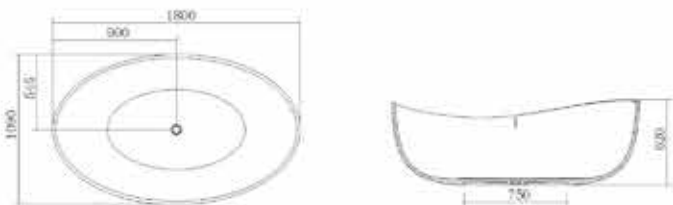

BT 6102

SIZE 1800 X 1090 X 620 mm.